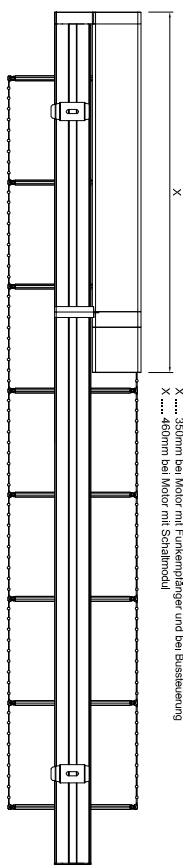

X .... 350mm bei Motor mit Funkempfänger und bei Bussteuerung
X .... 480mm bei Motor mit Schaltmodul