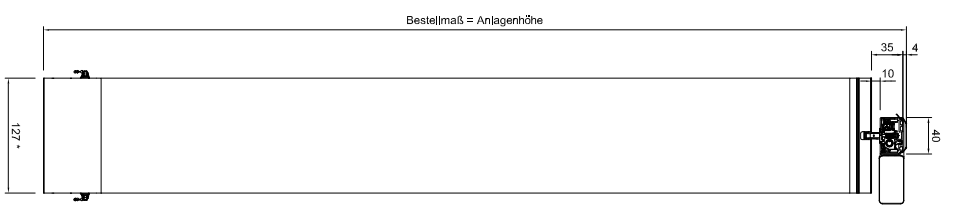

*Lamellenbreite in 83, 89 und 127 mm möglich