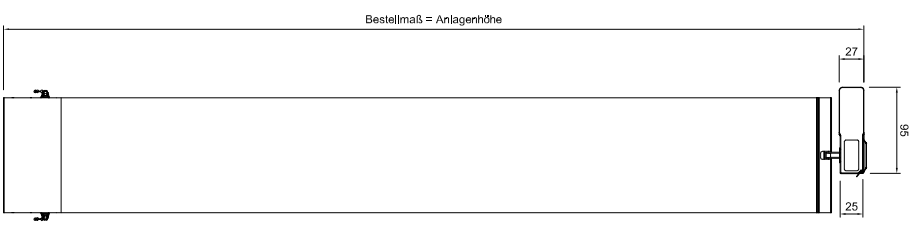

X .... 350mm bei Motor mit Funkempfänger und bei Bussteuerung
X .... 480mm bei Motor mit Schaltmodul