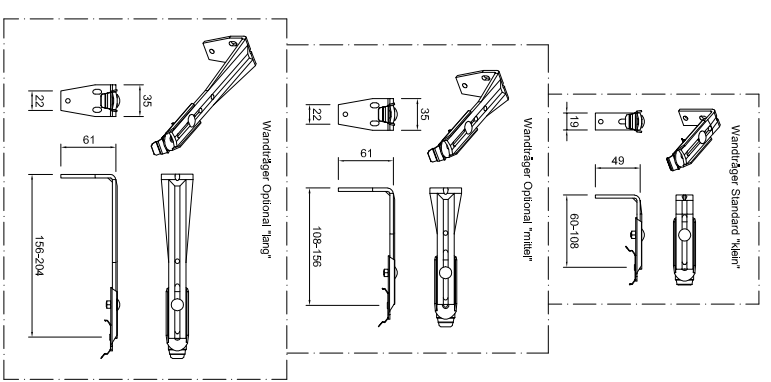

X .... 350mm bei Motor mit Funkempfänger und bei Bussteuerung
X .... 480mm bei Motor mit Schaltmodul