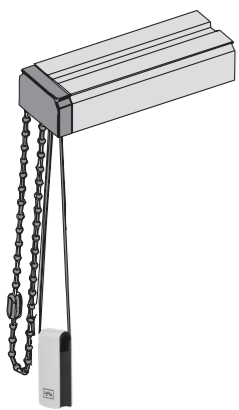

SOFTSHADE

DIE VORHANG-JALOUSIE

SONNENSCHUTZ
UND VORHANGSCHIENEN
nach Maß

1002 winterweiß

Weich fließende Stoffbahnen filtern das Tageslicht und ermöglichen gleichzeitig den Blick nach draußen.

Das Wenden der Stoffbahnen sorgt für maximale Privatsphäre.

Video Softshade
leha.link/softshade

BEDIENVARIANTEN

Schnurzug- und
Wendekette

Stab

SOFTSHADE

Eine perfekte Mischung zwischen Wellenvorhang und Vertikaljalousie, die grenzenlos erscheint.

Mit einer breiten Farbpalette von Grau bis Schwarz, Taupe bis Braun und Weiß bis Creme passt Softshade in jedem Raum. Softshade verleiht ein Gefühl grenzenloser Eleganz, denn jede Welle ist durchlässig und ermöglicht ein müheloses Durchschreiten. Lassen Sie sich von der Flexibilität und dem Charme von Softshade begeistern.