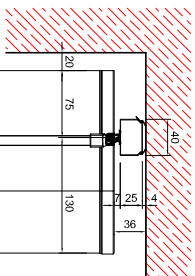

nach Wendung Blechdach

Bestellmaß = Anlagenhöhe