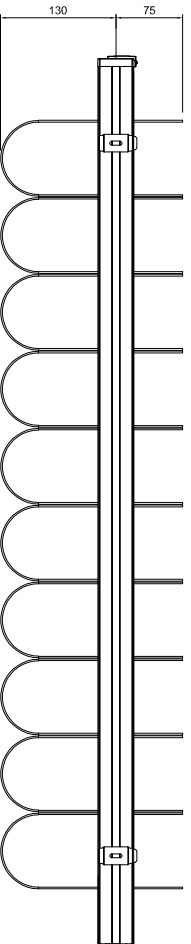

Bestellmaß = Anlagenhöhe