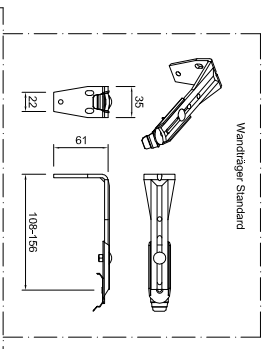

Maße in mm!!

SoftShade mit Stabbedienung

Info:	Kunden-Nr.:	Auftrag-Nr.:
	Zeichner:	
Vertrieb:	Maßstab:	Datum:

LEHA Vorhangschienen Werner Henrich KG
Aumühle 38, A-4075 Breitenfeld
Austria
e-mail: info@leha.at
http://www.leha.at