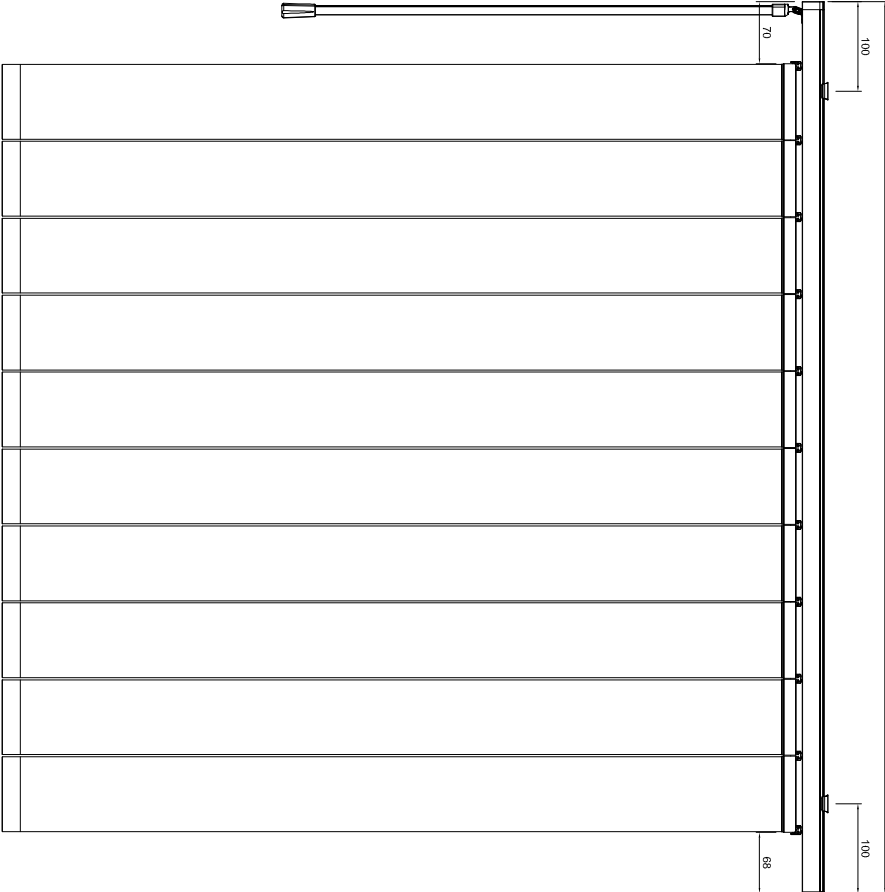

Bestellmaß = Anlagenhöhe