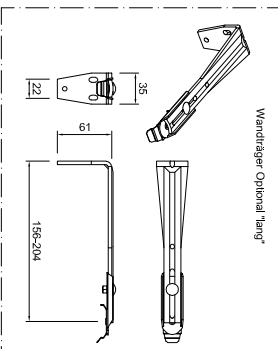

Maße in mm!!

SoftShade mit Stabbedienung

Info:	Kunden-Nr.:	Auftrag-Nr.:
	Zeichner:	
Vertrieb:	Maßstab:	Datum:

LEHA Vorhangschienen Werner Henrich KG
Aumühle 38, A-4075 Breitenfeld
Austria
e-mail: info@leha.at
http://www.leha.at