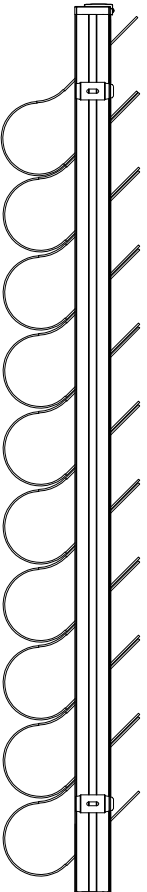

nach Wendung Blechdach

Bestellmaß = Anlagenhöhe