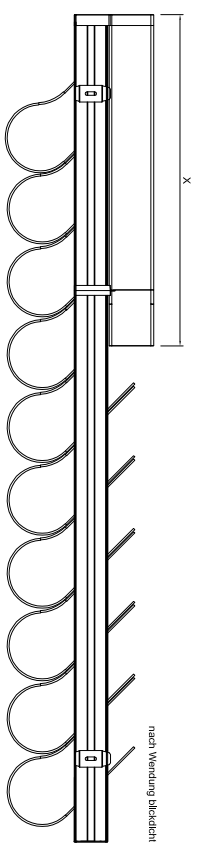

bei offenen Stellung, freie Durchsicht nach außen

X ..... 350mm bei Motor mit Einlenkvorrichtung und bei Basisteuerung
X ..... 450mm bei Motor mit Schaltnode