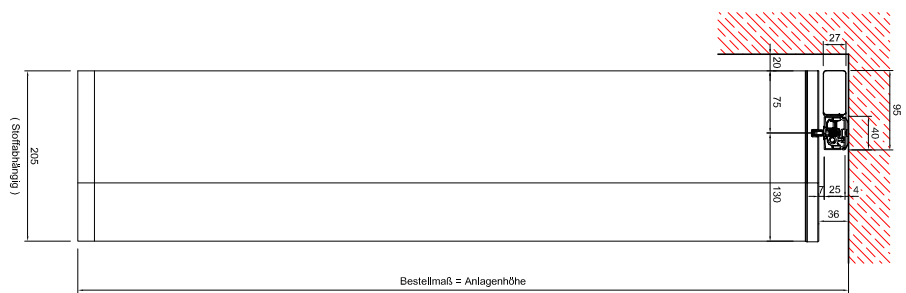

Bestellmaß = Anlagenhöhe