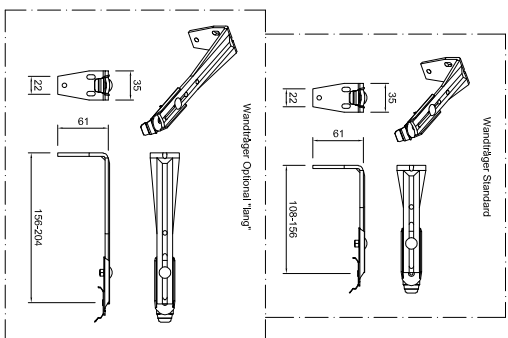

Maße in mm!!

SoftShade mit Motor

Info:	Kunden-Nr.:	Auftrag-Nr.:
Vertrieber:	Zachner:	
	Maßstab:	Datum: