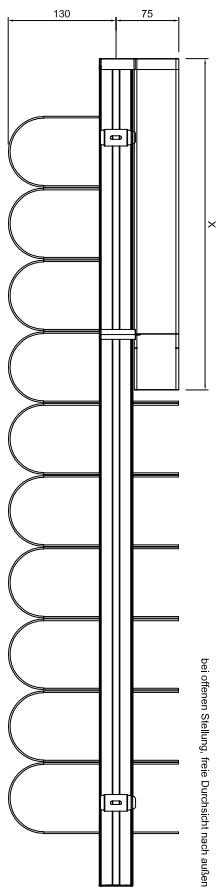

bei offenen Stellung, freie Durchsicht nach außen

X ..... 350mm bei Motor mit Einlenkvorrichtung und bei Basisteuerung
X ..... 450mm bei Motor mit Schaltnode