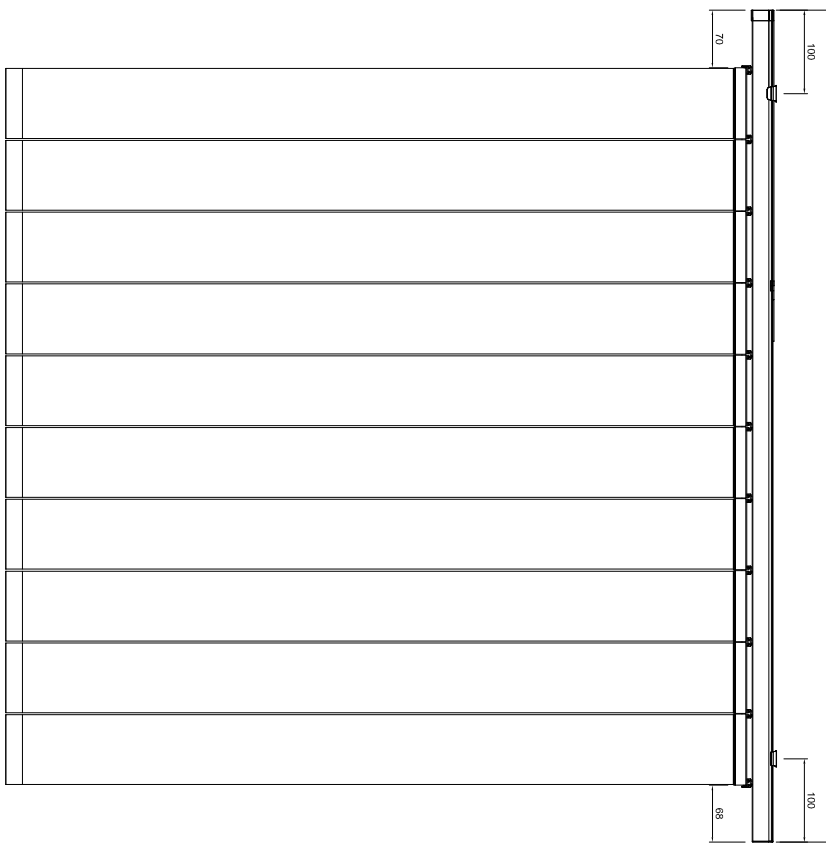

ab Bestellbreite 3000 mm nur mehr Paket zweifach möglich

Bestellmaß = Anlagenhöhe