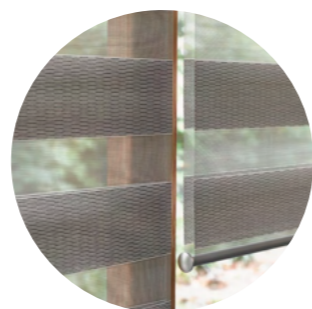

TECHNISCHE DETAILS

- › Mit Kettenzug oder Elektroantrieb (Akkumotor)
- › In 120 Farben lieferbar
- › Idealer Sichtschutz für Badezimmer (feuchtraumgeeignet)

SONNENSCHUTZ NACH MASS