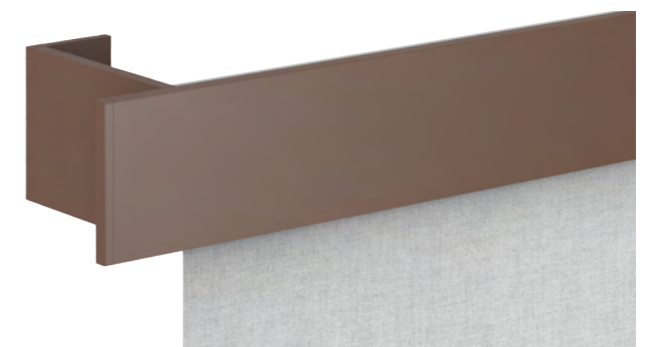

verchromt

graubraun eloxiert

2258 bubble braun

4495 grado anthrazit

CUBUS

Design-Rollo aus Aluminium

CUBUS-I

CUBUS-L