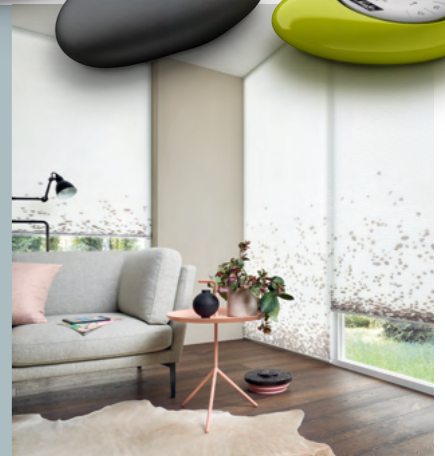

14:00 Uhr
NACHMITTAG

Sonnenschutz passt sich automatisch an, um Möbel vor der intensiven Mittagssonne zu schützen.