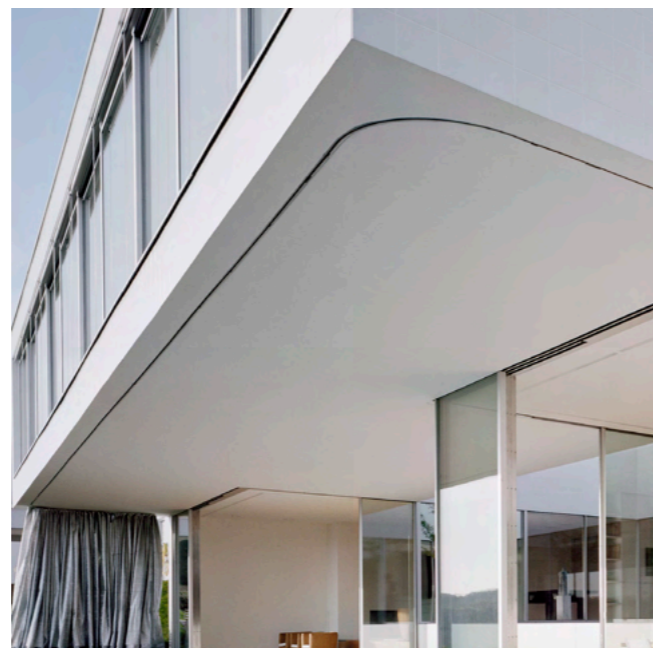

Schiene HM20110 OUTDOOR

SONNENSCHUTZ NACH MASS

QUALITÄT MADE IN AUSTRIA

- UMFASSENDES
  KNOW-HOW
- HOCHWERTIGE
  MATERIALIEN
- QUALITÄTS-
  SICHERUNG