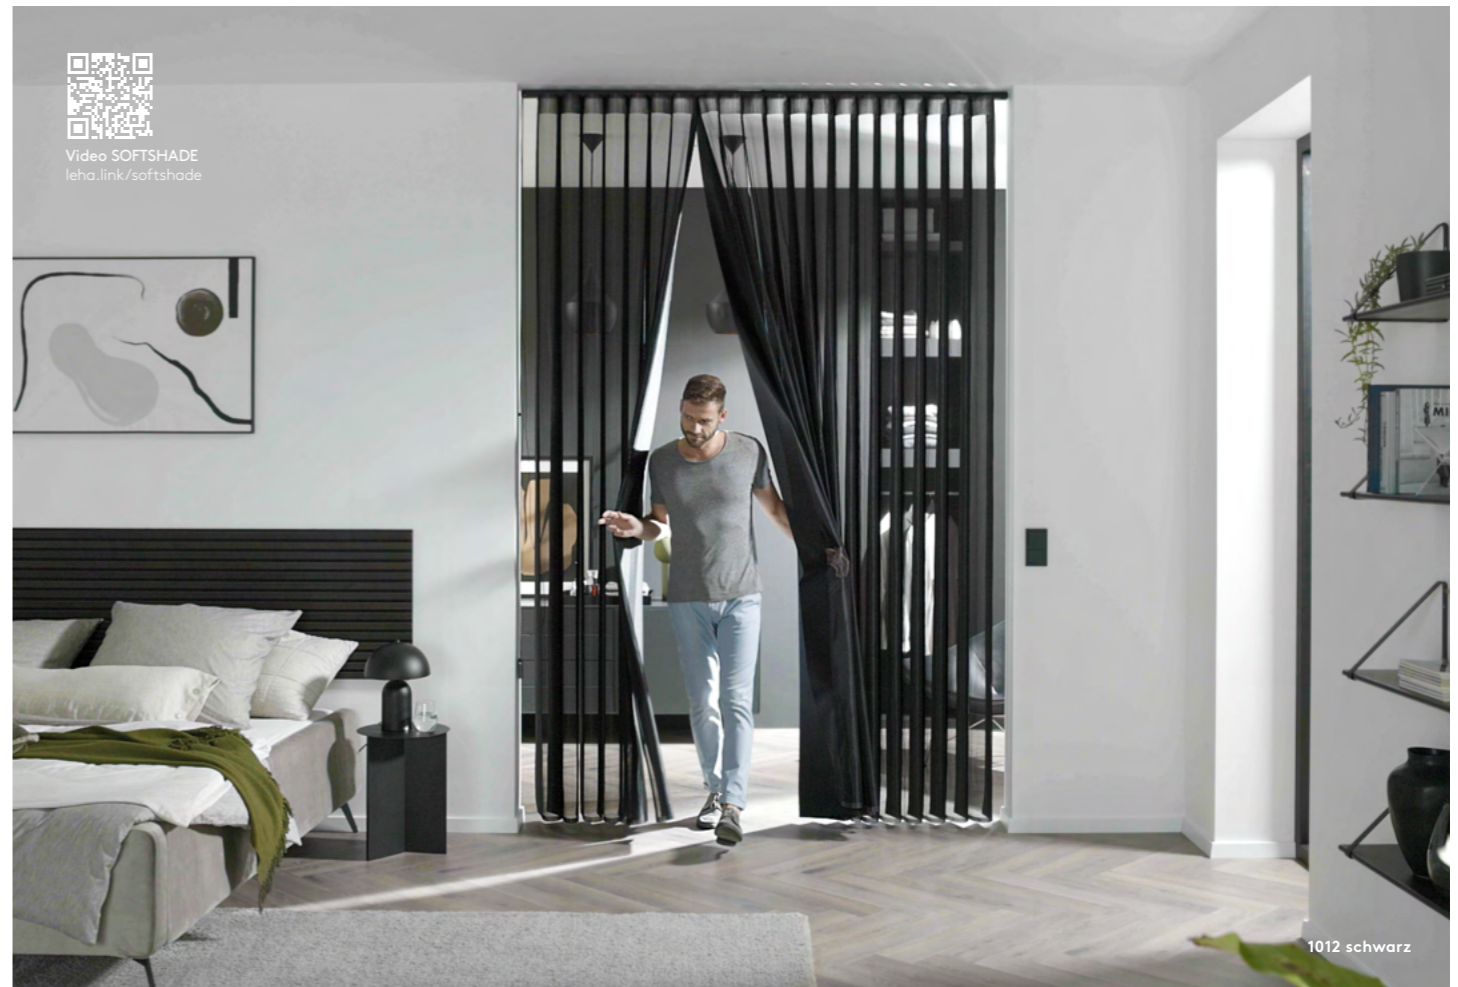

SOFTSHADE

**Flexibel.
Elegant.
Grenzenlos.**

Verbindet die Vorteile von Wellenvorhang und Vertikaljalousie. Durch Verstellen der Stofflamellen stufenlos von durchsichtig bis blickdicht regulierbar.

TECHNISCHE DETAILS

- › Stufenlose Lichtregulierung
- › Durchqueren der Anlage an jeder Stelle möglich
- › Unterschiedliche Farben und Qualitäten zur Auswahl
- › Ideale Beschattung für große Glasflächen oder als Raumteiler

LEHA