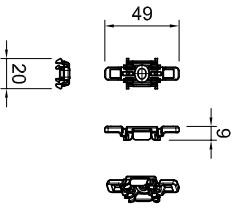

Bestellmaßbreite

Deckenmontage

Wandmontage

Schachtmontage

Universaltträger

Anzahl der Universaltträger für das Kassettenprofil

- 2 Träger ..... bis 1200mm
- 3 Träger ..... 1201mm bis 1800mm
- 4 Träger ..... 1801mm bis 2400mm
- 5 Träger ..... 2401mm bis 3000mm
- 6 Träger ..... 3001mm bis 3600mm

Befestigungssatz für 64er Führungsschiene bei Wandmontage

Seitenführungsschiene

**Hinweis:**

Bei Anlagen mit Kettenzug muss die Norm EN 13120:2009+A1:2014 für Kindersicherheit beachtet werden

**Maße in mm!!**