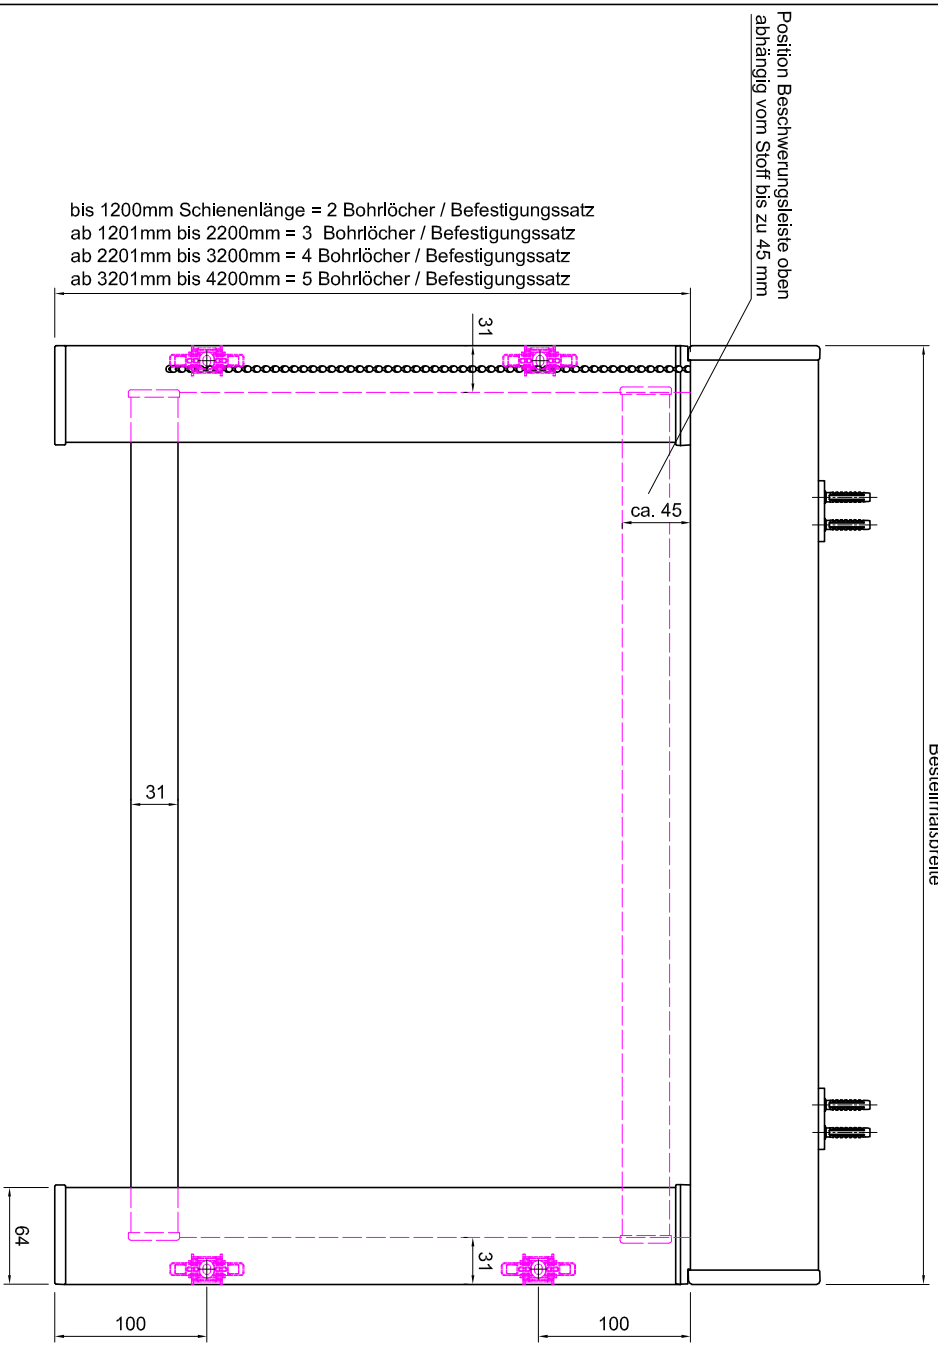

Bestellmaßbreite

Deckenmontage

Wandmontage

Schachtmontage

Universaltträger

Anzahl der Universaltträger für das Kassettenprofil

- 2 Träger ..... bis 1200mm
- 3 Träger ..... 1201mm bis 1800mm
- 4 Träger ..... 1801mm bis 2400mm
- 5 Träger ..... 2401mm bis 3000mm
- 6 Träger ..... 3001mm bis 3600mm

Befestigungssatz für 64er Führungsschiene bei Wandmontage

Seitenführungsschiene

**Hinweis:**

Bei Anlagen mit Kettenzug muss die Norm EN 13120:2009+A1:2014 für Kindersicherheit beachtet werden

**Maße in mm!!**

<b>OBERO-KK</b> Seitenführungsschiene 64 mm		Kunden Nr.	Auftrag Nr.
Info:		Zieldr.:	
Vertrieb:		Maßstab:	Datum:
 LEHA Vorhangschiene Werner Hanisch KG Aumühle 38, A-4075 Breitenbach Tel.: +43 7272 5661-0 Fax: +43 7272 5661-15 e-mail: info@leha.at http://www.leha.at		LEHA KG überbringt die Rechte an dem gezeigten Bild und überträgt dem Universalt. Sie dürfen diese Rechte nicht schriftlich Zustimmung wieder verweigern, doch dürfen Zugriffe gemacht werden.	