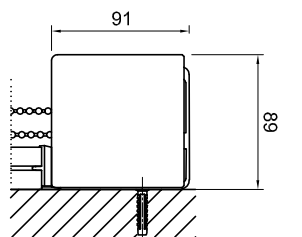

Bestellmaßbreite

Deckenmontage

Wandmontage

Schachtmontage

Universaltträger

Anzahl der Universaltträger für das Kassettenprofil

- 2 Träger ..... bis 1200mm
- 3 Träger ..... 1201mm bis 1800mm
- 4 Träger ..... 1801mm bis 2400mm
- 5 Träger ..... 2401mm bis 3000mm
- 6 Träger ..... 3001mm bis 3600mm

Befestigungssatz für 64er Führungsschiene bei Wandmontage

Seitenführungsschiene

**Hinweis:**

Bei Anlagen mit Kettenzug muss die Norm EN 13120:2009+A1:2014 für Kindersicherheit beachtet werden

**Maße in mm!!**