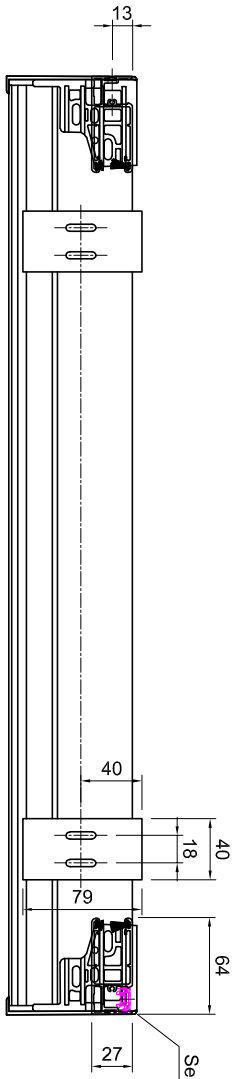

Bestellmaßbreite

Deckenmontage

Wandmontage

Schachtmontage

Universaltträger

Anzahl der Universaltträger für das Kassettenprofil

- 2 Träger ..... bis 1200mm
- 3 Träger ..... 1201mm bis 1800mm
- 4 Träger ..... 1801mm bis 2400mm
- 5 Träger ..... 2401mm bis 3000mm
- 6 Träger ..... 3001mm bis 3600mm

Befestigungssatz für 64er Führungsschiene bei Wandmontage

Seitenführungsschiene

**Hinweis:**

Bei Anlagen mit Kettenzug muss die Norm EN 13120:2009+A1:2014 für Kindersicherheit beachtet werden

**Maße in mm!!**

<b>OBERO-KK</b> Seitenführungsschiene 64 mm		Kunden Nr.	Auftrag Nr.
Info:		Zieldr.:	
Vertrieb:		Maßstab:	Datum:
 LEHA Vorhangschiene Werner Hanisch KG Aumühle 38, A-4075 Breitenbach Tel.: +43 7272 5661-0 Fax: +43 7272 5661-15 e-mail: info@leha.at http://www.leha.at		LEHA KG überbringt die Rechte an dem gezeigten Bild und überträgt dem Universalt. Sie dürfen diese Rechte nicht schriftlich Zustimmung wieder verweigern, doch dürfen Zugriffe gemacht werden.	