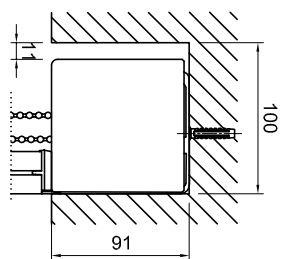

Bestellmaßbreite

Deckenmontage

Wandmontage

Schachtmontage

Universaltträger

Anzahl der Universaltträger für das Kassettenprofil

- 2 Träger ..... bis 1200mm
- 3 Träger ..... 1201mm bis 1800mm
- 4 Träger ..... 1801mm bis 2400mm
- 5 Träger ..... 2401mm bis 3000mm
- 6 Träger ..... 3001mm bis 3600mm

Befestigungssatz für 64er Führungsschiene bei Wandmontage

Seitenführungsschiene

**Hinweis:**

Bei Anlagen mit Kettenzug muss die Norm EN 13120:2009+A1:2014 für Kindersicherheit beachtet werden

**Maße in mm!!**

<b>OBERO-KK</b> Seitenführungsschiene 64 mm		Kunden Nr.	Auftrag Nr.
Info:		Zieldr.:	
Vertrieb:		Maßstab:	Datum:
 LEHA Vorhangschiene Werner Hanisch KG Aumühle 38, A-4075 Breitenbach Tel.: +43 7272 5661-0 Fax: +43 7272 5661-15 e-mail: info@leha.at http://www.leha.at		LEHA KG überbringt die Rechte an dem gezeigten Bild und überträgt dem Universalt. Sie dürfen diese Rechte nicht schriftlich Zustimmung wieder verweigern, doch dürfen Zugriffe gemacht werden.	