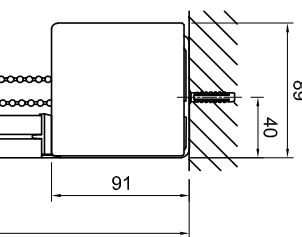

Bestellmaßbreite

Deckenmontage

Wandmontage

Schachtmontage

Universaltträger

Anzahl der Universaltträger für das Kassettenprofil

- 2 Träger ..... bis 1200mm
- 3 Träger ..... 1201mm bis 1800mm
- 4 Träger ..... 1801mm bis 2400mm
- 5 Träger ..... 2401mm bis 3000mm
- 6 Träger ..... 3001mm bis 3600mm

Befestigungssatz für 64er Führungsschiene bei Wandmontage

Seitenführungsschiene

**Hinweis:**

Bei Anlagen mit Kettenzug muss die Norm EN 13120:2009+A1:2014 für Kindersicherheit beachtet werden

**Maße in mm!!**

<b>OBERO-KK</b> Seitenführungsschiene 64 mm		Kunden Nr.	Auftrag Nr.
Info:		Zieldr.:	
Vertrieb:		Maßstab:	Datum:
 LEHA Vorhangschiene Werner Hanisch KG Aumühle 38, A-4075 Breitenbach Tel.: +43 7272 5661-0 Fax: +43 7272 5661-15 e-mail: info@leha.at http://www.leha.at		LEHA KG überbringt die Rechte an dem gezeigten Bild und überträgt dem Universalt. Sie dürfen diese Rechte nicht schriftlich Zustimmung wieder verweigern, doch dürfen Zugriffe gemacht werden.	