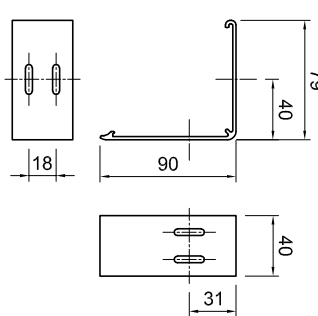

Bestellmaßbreite

Deckenmontage

Wandmontage

Schachtmontage

Universaltträger

Anzahl der Universaltträger für das Kassettenprofil

- 2 Träger ..... bis 1200mm
- 3 Träger ..... 1201mm bis 1800mm
- 4 Träger ..... 1801mm bis 2400mm
- 5 Träger ..... 2401mm bis 3000mm
- 6 Träger ..... 3001mm bis 3600mm

Befestigungssatz für 64er Führungsschiene bei Wandmontage

Seitenführungsschiene

**Hinweis:**

Bei Anlagen mit Kettenzug muss die Norm EN 13120:2009+A1:2014 für Kindersicherheit beachtet werden

**Maße in mm!!**

<b>OBERO-KK</b> Seitenführungsschiene 64 mm		Kunden Nr.	Auftrag Nr.
Info:		Zieldr.:	
Vertrieb:		Maßstab:	Datum:
 LEHA Vorhangschiene Werner Hanisch KG Aumühle 38, A-4075 Breitenbach Tel.: +43 7272 5661-0 Fax: +43 7272 5661-15 e-mail: info@leha.at http://www.leha.at		LEHA KG überbringt die Rechte an dem gezeigten Bild und überträgt dem Universalt. Sie dürfen diese Rechte nicht schriftlich Zustimmung wieder verweigern, doch dürfen Zugriffe gemacht werden.	