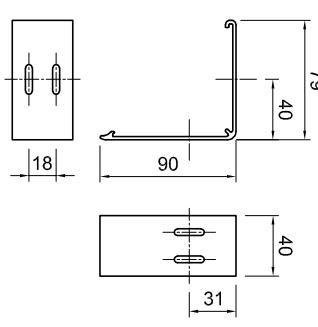

Bestellmaßbreite

bis 1200mm Schienenlänge = 2 Bohrlöcher / Befestigungssatz
 ab 1201mm bis 2200mm = 3 Bohrlöcher / Befestigungssatz
 ab 2201mm bis 3200mm = 4 Bohrlöcher / Befestigungssatz
 ab 3201mm bis 4200mm = 5 Bohrlöcher / Befestigungssatz

Deckenmontage

Wandmontage

Schachtmontage

Bestellmaßhöhe

Universaltträger

Anzahl der Universaltträger für das Kassettenprofil
 2 Träger bis 1200mm
 3 Träger 1201mm bis 1800mm
 4 Träger 1801mm bis 2400mm
 5 Träger 2401mm bis 3000mm
 6 Träger 3001mm bis 3600mm

Befestigungssatz für 64er Führungsschiene bei Wandmontage

Hinweis:

Bei Anlagen mit Kettenzug muss die Norm EN 13120:2009+A1:2014 für Kindersicherheit beachtet werden

Maße in mm!!

OBERO-KK Seitenführungsschiene 64 mm		Kunden Nr.	Auftrag Nr.
Info: Vertrieb: LEHA		Zieldriver:	Datum:
LEHA Vorhangschiene Werner Hanisch KG Aumühle 38, A-4075 Breitenbach Tel.: +43 7272 5661-0 Fax: +43 7272 5661-15 e-mail: info@leha.at http://www.leha.at		Maßstab:	
<small>LEHA ist eine eingetragene Marke. Alle Rechte vorbehalten. Sollten Sie unsere Produkte verwenden, sind Sie verpflichtet, die LEHA-Markierung zu verwenden.</small>			