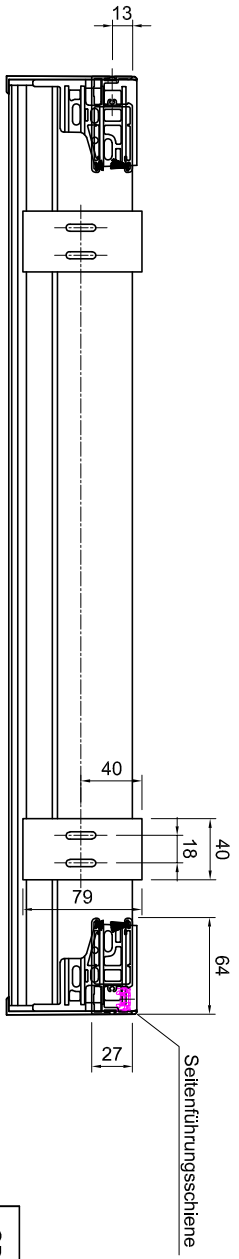

Bestellmaßbreite

bis 1200mm Schienenlänge = 2 Bohrlöcher / Befestigungssatz
 ab 1201mm bis 2200mm = 3 Bohrlöcher / Befestigungssatz
 ab 2201mm bis 3200mm = 4 Bohrlöcher / Befestigungssatz
 ab 3201mm bis 4200mm = 5 Bohrlöcher / Befestigungssatz

Deckenmontage

Wandmontage

Schachtmontage

Bestellmaßhöhe

Universaltträger

Anzahl der Universaltträger für das Kassettenprofil
 2 Träger bis 1200mm
 3 Träger 1201mm bis 1800mm
 4 Träger 1801mm bis 2400mm
 5 Träger 2401mm bis 3000mm
 6 Träger 3001mm bis 3600mm

Befestigungssatz für 64er Führungsschiene bei Wandmontage

Hinweis:

Bei Anlagen mit Kettenzug muss die Norm EN 13120:2009+A1:2014 für Kindersicherheit beachtet werden

Maße in mm!!

OBERO-KK Seitenführungsschiene 64 mm		Kunden Nr.	Auftrag Nr.
Info: Vertrieb: LEHA		Zieldriver:	Datum:
LEHA Vorhangschiene Werner Hanisch KG Aumühle 38, A-4075 Breitenbach Tel.: +43 7272 5661-0 Fax: +43 7272 5661-15 e-mail: info@leha.at http://www.leha.at		Maßstab:	
<small>LEHA ist eine eingetragene Marke. Alle Rechte vorbehalten. Sollten Sie unsere Produkte verwenden, sind Sie verpflichtet, die LEHA-Markierung zu verwenden.</small>			