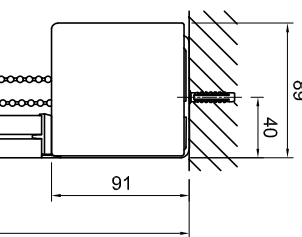

Bestellmaßbreite

bis 1200mm Schienenlänge = 2 Bohrlöcher / Befestigungssatz
 ab 1201mm bis 2200mm = 3 Bohrlöcher / Befestigungssatz
 ab 2201mm bis 3200mm = 4 Bohrlöcher / Befestigungssatz
 ab 3201mm bis 4200mm = 5 Bohrlöcher / Befestigungssatz

Deckenmontage

Wandmontage

Schachtmontage

Bestellmaßhöhe

Universaltträger

Anzahl der Universaltträger für das Kassettenprofil
 2 Träger bis 1200mm
 3 Träger 1201mm bis 1800mm
 4 Träger 1801mm bis 2400mm
 5 Träger 2401mm bis 3000mm
 6 Träger 3001mm bis 3600mm

Befestigungssatz für 64er Führungsschiene bei Wandmontage

Hinweis:

Bei Anlagen mit Kettenzug muss die Norm EN 13120:2009+A1:2014 für Kindersicherheit beachtet werden

Maße in mm!!

OBERO-KK Seitenführungsschiene 64 mm		Kunden Nr.	Auftrag Nr.
Info: Vertrieb: LEHA		Zieldriver:	Datum:
LEHA Vorhangschiene Werner Hanisch KG Aumühle 38, A-4075 Breitenbach Tel.: +43 7272 5661-0 Fax: +43 7272 5661-15 e-mail: info@leha.at http://www.leha.at		Maßstab:	
<small>LEHA ist eine eingetragene Marke. Alle Rechte vorbehalten. Sollten Sie unsere Produkte verwenden, sind Sie verpflichtet, die LEHA-Markierung zu verwenden.</small>			