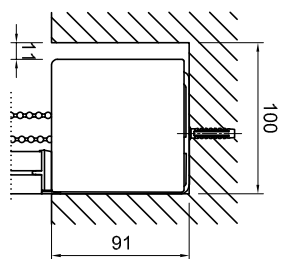

Bestellmaßbreite

bis 1200mm Schienenlänge = 2 Bohrlöcher / Befestigungssatz
 ab 1201mm bis 2200mm = 3 Bohrlöcher / Befestigungssatz
 ab 2201mm bis 3200mm = 4 Bohrlöcher / Befestigungssatz
 ab 3201mm bis 4200mm = 5 Bohrlöcher / Befestigungssatz

Deckenmontage

Wandmontage

Schachtmontage

Bestellmaßhöhe

Universaltträger

Anzahl der Universaltträger für das Kassettenprofil
 2 Träger bis 1200mm
 3 Träger 1201mm bis 1800mm
 4 Träger 1801mm bis 2400mm
 5 Träger 2401mm bis 3000mm
 6 Träger 3001mm bis 3600mm

Befestigungssatz für 64er Führungsschiene bei Wandmontage

Hinweis:

Bei Anlagen mit Kettenzug muss die Norm EN 13120:2009+A1:2014 für Kindersicherheit beachtet werden

Maße in mm!!

OBERO-KK Seitenführungsschiene 64 mm		Kunden Nr.	Auftrag Nr.
Info: Vertrieb: LEHA		Zieldriver:	Datum:
LEHA Vorhangschiene Werner Hanisch KG Aumühle 38, A-4075 Breitenbach Tel.: +43 7272 5661-0 Fax: +43 7272 5661-15 e-mail: info@leha.at http://www.leha.at		Maßstab:	
<small>LEHA ist eine eingetragene Marke. Alle Rechte vorbehalten. Sollten Sie unsere Produkte verwenden, sind Sie verpflichtet, die LEHA-Markierung zu verwenden.</small>			