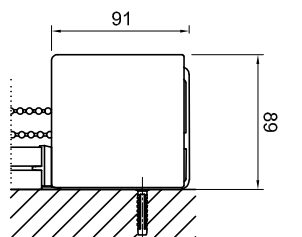

Bestellmaßbreite

bis 1200mm Schienenlänge = 2 Bohrlöcher / Befestigungssatz
 ab 1201mm bis 2200mm = 3 Bohrlöcher / Befestigungssatz
 ab 2201mm bis 3200mm = 4 Bohrlöcher / Befestigungssatz
 ab 3201mm bis 4200mm = 5 Bohrlöcher / Befestigungssatz

Deckenmontage

Wandmontage

Schachtmontage

Bestellmaßhöhe

Universaltträger

Anzahl der Universaltträger für das Kassettenprofil
 2 Träger bis 1200mm
 3 Träger 1201mm bis 1800mm
 4 Träger 1801mm bis 2400mm
 5 Träger 2401mm bis 3000mm
 6 Träger 3001mm bis 3600mm

Befestigungssatz für 64er Führungsschiene bei Wandmontage

Hinweis:

Bei Anlagen mit Kettenzug muss die Norm EN 13120:2009+A1:2014 für Kindersicherheit beachtet werden

Maße in mm!!

OBERO-KK Seitenführungsschiene 64 mm		Kunden Nr.	Auftrag Nr.
Info: Vertrieb: LEHA		Zieldriver:	Datum:
LEHA Vorhangschiene Werner Hanisch KG Aumühle 38, A-4075 Breitenbach Tel.: +43 7272 5661-0 Fax: +43 7272 5661-15 e-mail: info@leha.at http://www.leha.at		Maßstab:	
<small>LEHA ist eine eingetragene Marke. Alle Rechte vorbehalten. Sollten Sie unsere Produkte verwenden, sind Sie verpflichtet, die LEHA-Markierung zu verwenden.</small>			