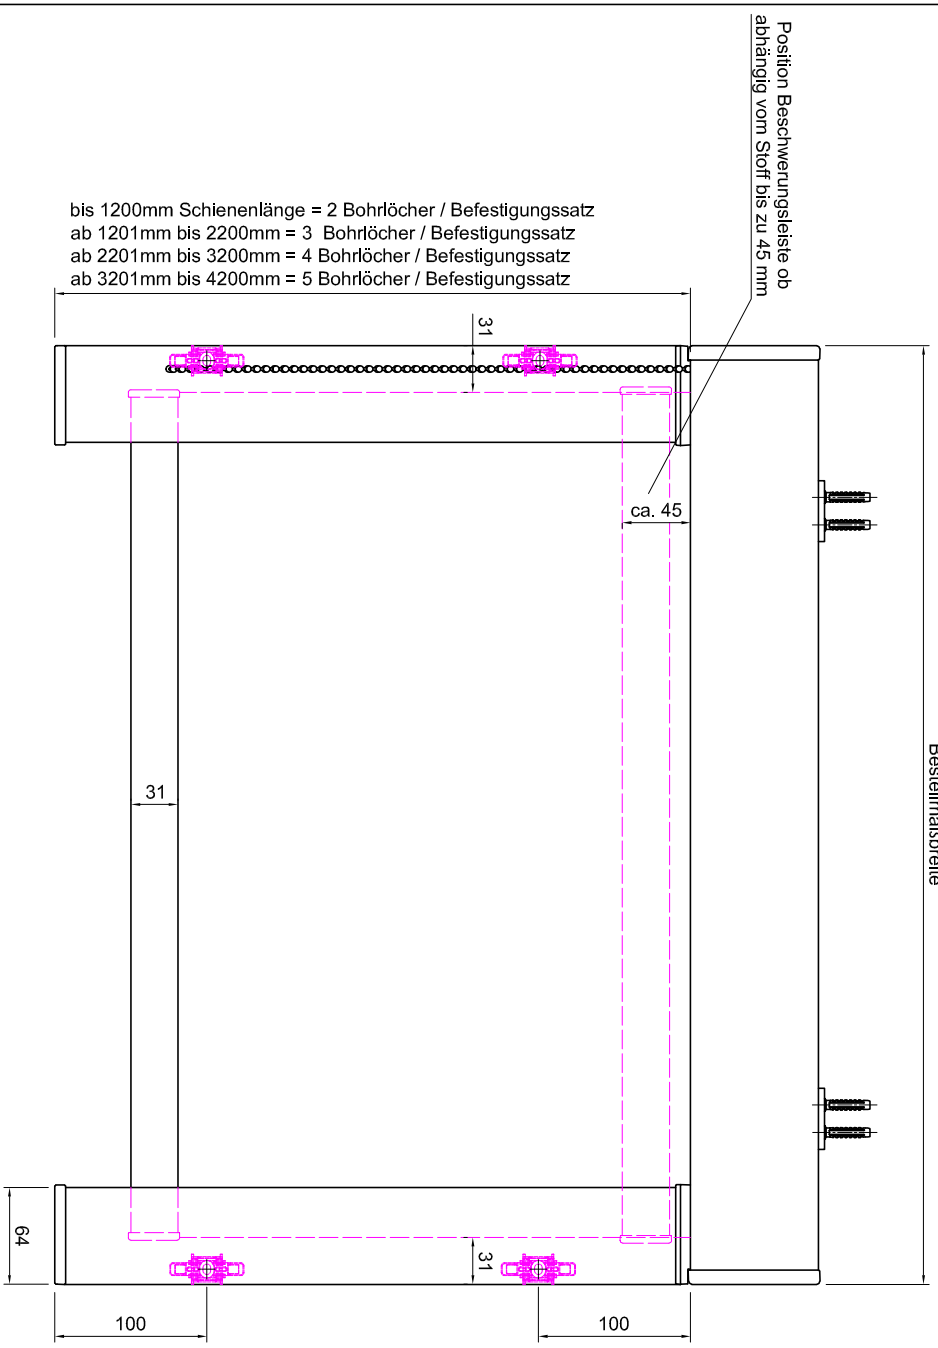

Bestellmaßbreite

bis 1200mm Schienenlänge = 2 Bohrlöcher / Befestigungssatz
 ab 1201mm bis 2200mm = 3 Bohrlöcher / Befestigungssatz
 ab 2201mm bis 3200mm = 4 Bohrlöcher / Befestigungssatz
 ab 3201mm bis 4200mm = 5 Bohrlöcher / Befestigungssatz

Deckenmontage

Wandmontage

Schachtmontage

Bestellmaßhöhe

Universaltträger

Anzahl der Universaltträger für das Kassettenprofil
 2 Träger bis 1200mm
 3 Träger 1201mm bis 1800mm
 4 Träger 1801mm bis 2400mm
 5 Träger 2401mm bis 3000mm
 6 Träger 3001mm bis 3600mm

Befestigungssatz für 64er Führungsschiene bei Wandmontage

Hinweis:

Bei Anlagen mit Kettenzug muss die Norm EN 13120:2009+A1:2014 für Kindersicherheit beachtet werden

Maße in mm!!

OBERO-KK Seitenführungsschiene 64 mm		Kunden Nr.	Auftrag Nr.
Info: Vertrieb: LEHA		Zieldriver:	Datum:
LEHA Vorhangschiene Werner Hanisch KG Aumühle 38, A-4075 Breitenbach Tel.: +43 7272 5661-0 Fax: +43 7272 5661-15 e-mail: info@leha.at http://www.leha.at		Maßstab:	
<small>LEHA ist eine eingetragene Marke. Alle Rechte vorbehalten. Sollten Sie unsere Produkte verwenden, sind Sie verpflichtet, die LEHA-Markierung zu verwenden.</small>			