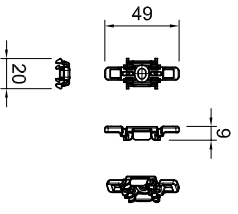

Bestellmaßbreite

bis 1200mm Schienenlänge = 2 Bohrlöcher / Befestigungssatz
 ab 1201mm bis 2200mm = 3 Bohrlöcher / Befestigungssatz
 ab 2201mm bis 3200mm = 4 Bohrlöcher / Befestigungssatz
 ab 3201mm bis 4200mm = 5 Bohrlöcher / Befestigungssatz

Deckenmontage

Wandmontage

Schachtmontage

Bestellmaßhöhe

Universaltträger

Anzahl der Universaltträger für das Kassettenprofil
 2 Träger bis 1200mm
 3 Träger 1201mm bis 1800mm
 4 Träger 1801mm bis 2400mm
 5 Träger 2401mm bis 3000mm
 6 Träger 3001mm bis 3600mm

Befestigungssatz für 64er Führungsschiene bei Wandmontage

Hinweis:

Bei Anlagen mit Kettenzug muss die Norm EN 13120:2009+A1:2014 für Kindersicherheit beachtet werden

Maße in mm!!

OBERO-KK Seitenführungsschiene 64 mm		Kunden Nr.	Auftrag Nr.
Info: Vertrieb: LEHA		Zieldriver:	Datum:
LEHA Vorhangschiene Werner Hanisch KG Aumühle 38, A-4075 Breitenbach Tel.: +43 7272 5661-0 Fax: +43 7272 5661-15 e-mail: info@leha.at http://www.leha.at		Maßstab:	
<small>LEHA ist eine eingetragene Marke. Alle Rechte vorbehalten. Sollten Sie unsere Produkte verwenden, sind Sie verpflichtet, die LEHA-Markierung zu verwenden.</small>			