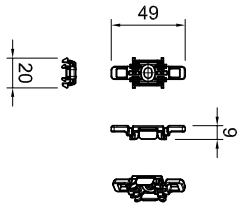

Befestigungssatz für
64er Führungsschiene
bei Wandmontage