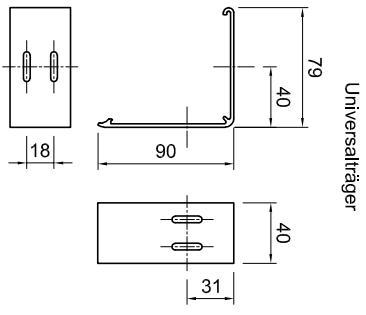

Anzahl der Universalträger für das Kassettenprofil
2 Träger ..... bis 1200mm
3 Träger ..... 1201mm bis 1800mm
4 Träger ..... 1801mm bis 2400mm
5 Träger ..... 2401mm bis 3000mm
6 Träger ..... 3001mm bis 3600mm