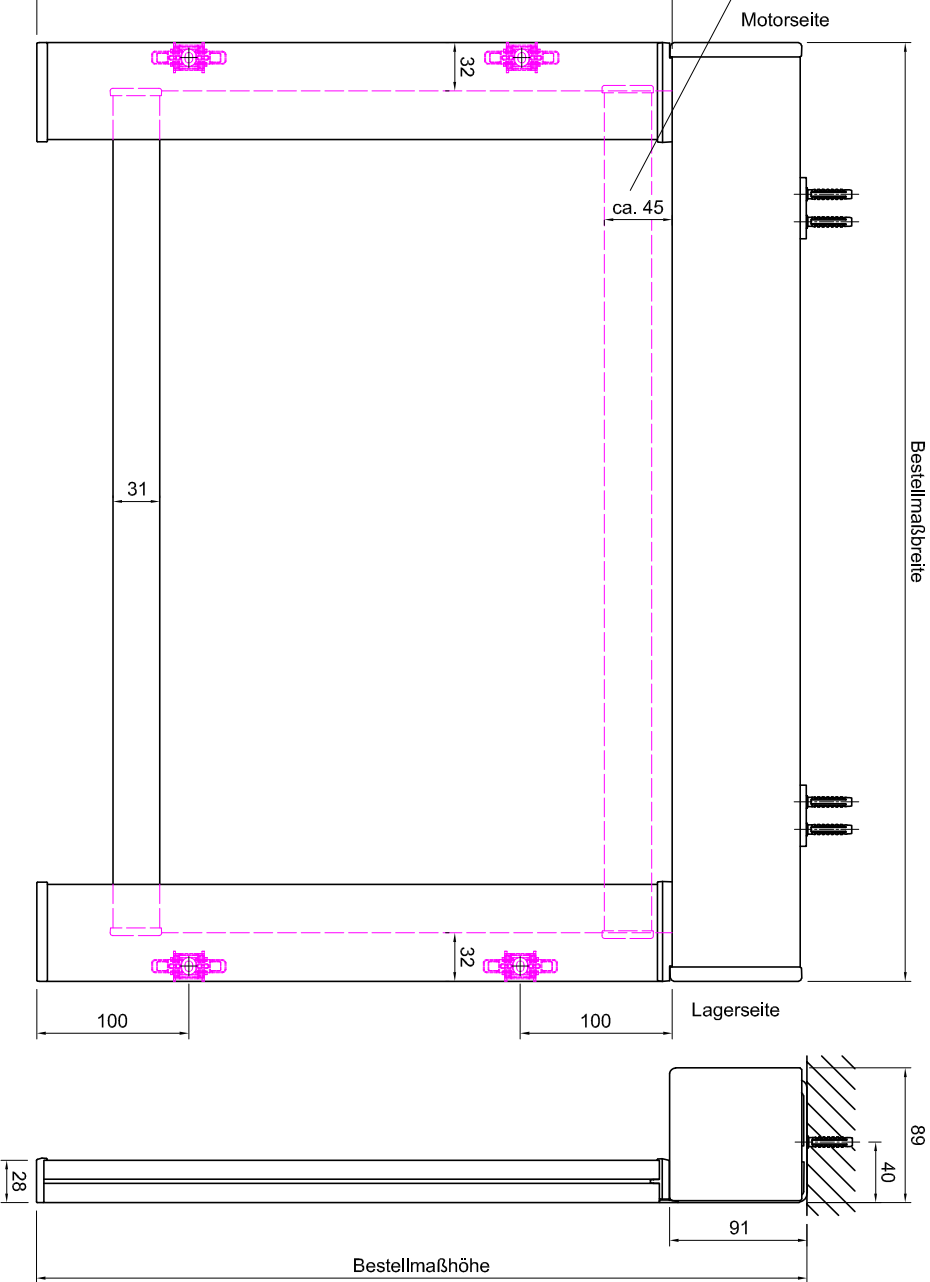

bis 1200mm Schienenlänge = 2 Bohrlöcher / Befestigungssatz
ab 1201mm bis 2200mm = 3 Bohrlöcher / Befestigungssatz
ab 2201mm bis 3200mm = 4 Bohrlöcher / Befestigungssatz
ab 3201mm bis 4200mm = 5 Bohrlöcher / Befestigungssatz