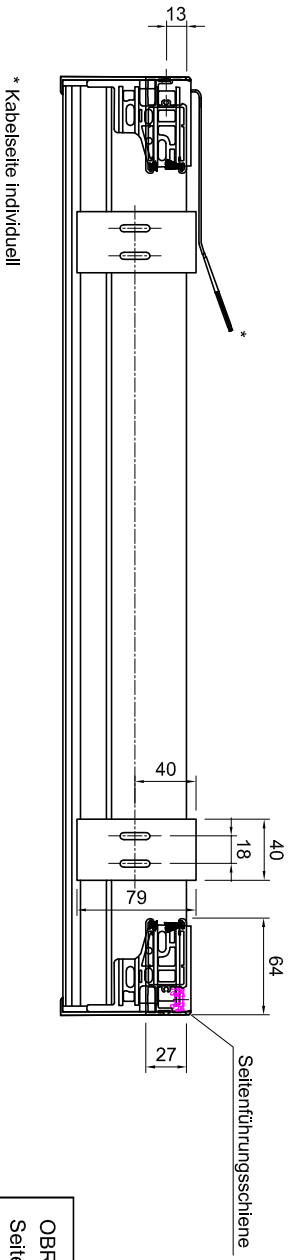

bis 1200mm Schienenlänge = 2 Bohrlöcher / Befestigungssatz
ab 1201mm bis 2200mm = 3 Bohrlöcher / Befestigungssatz
ab 2201mm bis 3200mm = 4 Bohrlöcher / Befestigungssatz
ab 3201mm bis 4200mm = 5 Bohrlöcher / Befestigungssatz