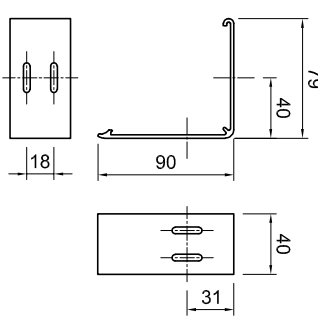

* Kabelseite individuell

- Anzahl der Universalträger für das Kassettenprofil
- 2 Träger bis 1200mm
 - 3 Träger 1201mm bis 1800mm
 - 4 Träger 1801mm bis 2400mm
 - 5 Träger 2401mm bis 3000mm
 - 6 Träger 3001mm bis 3600mm

Befestigungssatz für
64er Führungsschiene
bei Wandmontage

Maße in mm!!

OBRO-EL		Kunden-Nr.	Auftrag-Nr.
Seitenführungsschiene 64 mm		Zeichner:	
		Maßstab:	Datum:
Info:		LEHA Vorhangschienen Werner Hansch KG Aurnöhrle 38, A-4075 Breitenbach Tel.: +43 772 5661-0 Fax: +43 772 5661-15 e-mail: info@leha.at http://www.leha.at	
Vertrieb:		LEHA Tel.: +43 772 5661-0 Fax: +43 772 5661-15 e-mail: info@leha.at http://www.leha.at	