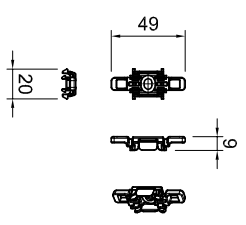

* Kabelseite individuell

- Anzahl der Universalträger für das Kassettenprofil
- 2 Träger bis 1200mm
 - 3 Träger 1201mm bis 1800mm
 - 4 Träger 1801mm bis 2400mm
 - 5 Träger 2401mm bis 3000mm
 - 6 Träger 3001mm bis 3600mm

Befestigungssatz für
64er Führungsschiene
bei Wandmontage

Maße in mm!!

OBRO-EL		Kunden-Nr.	Auftrag-Nr.
Seitenführungsschiene 64 mm		Zeichner:	
		Maßstab:	Datum:
Info:		LEHA Vorhangschienen Werner Hansch KG Aurnöhrle 38, A-4075 Breitenbach Tel.: +43 772 5661-0 Fax: +43 772 5661-15 e-mail: info@leha.at http://www.leha.at	
Vertrieb:		LEHA Tel.: +43 772 5661-0 Fax: +43 772 5661-15 e-mail: info@leha.at http://www.leha.at	