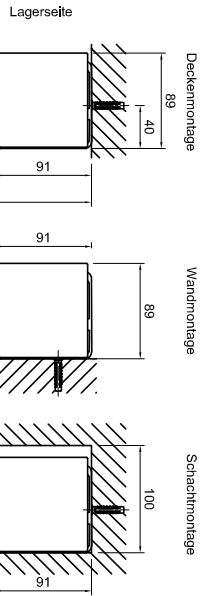

Deckenmontage

Wandmontage

Schrauchmontage

Anzahl der Universalträger für das Kassettprofil
2 Träger ..... bis 1200mm
3 Träger ..... 1201mm bis 1800mm
4 Träger ..... 1801mm bis 2400mm
5 Träger ..... 2401mm bis 3000mm
6 Träger ..... 3001mm bis 3600mm

Standard Befestigungssatz für 64er/107er Föhrungsschiene (optional Schienen vorgelocht)

* Kabelseite individuell

OBRO-EL
Seitenführungsschiene 107-64 mm

Kunden-Nr.	Auftrag-Nr.
Zielerreiner	
Materialst.	Datum:

Info:
Vertrieb:
LEHA
LEHA Vorhangschiennen, Wöner, Hansch KG
Aumühle 38, A-4075 Breitenbach
Tel.: +43 7272 5661-0 Fax: +43 7272 5661-15
e-mail: info@leha.at http://www.leha.at

Maße in mm!!