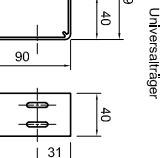

bis 1200mm Schienenlänge = 2 Bohrlöcher / Befestigungssatz
ab 1201mm bis 2200mm = 3 Bohrlöcher / Befestigungssatz
ab 2201mm bis 3200mm = 4 Bohrlöcher / Befestigungssatz
ab 3201mm bis 4200mm = 5 Bohrlöcher / Befestigungssatz

Position Beschwerungsleiste ob abhängig vom Störf bis zu 45 mm

Bestellmaßbreite

Bestellmaßbreite

Deckenmontage

Wandmontage

Schrauchmontage

Anzahl der Universalträger für das Kassettprofil
2 Träger ..... bis 1200mm
3 Träger ..... 1201mm bis 1800mm
4 Träger ..... 1801mm bis 2400mm
5 Träger ..... 2401mm bis 3000mm
6 Träger ..... 3001mm bis 3600mm

Standard Befestigungssatz für 64er/107er Föhrungsschiene (optional Schienen vorgelocht)

* Kabelseite individuell

OBRO-EL
Seitenführungsschiene 107-64 mm

Kunden-Nr.	Auftrag-Nr.
Zielerreiner	
Materialst.	Datum:

Info:
Vertrieb:
LEHA
LEHA Vorhangschiennen, Wöner, Hansch KG
Aumühle 38, A-4075 Breitenbach
Tel.: +43 7272 5661-0 Fax: +43 7272 5661-15
e-mail: info@leha.at http://www.leha.at

Maße in mm!!