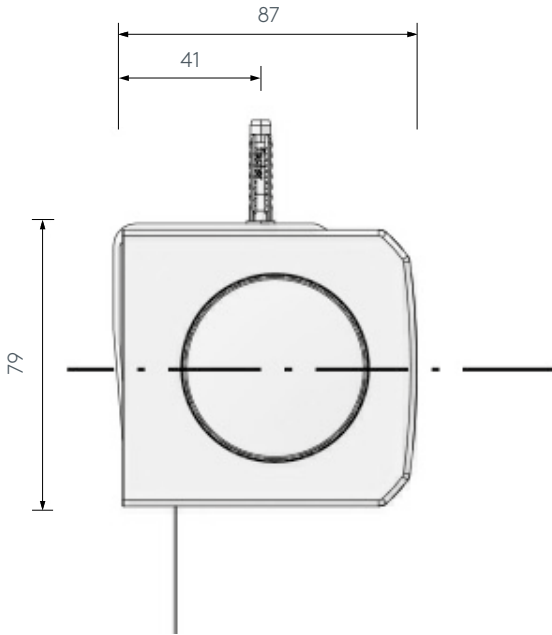

KABELAUSTRITT

ELKARO-M

Deckenmontage

Wandmontage

Kabelaustritt (wahlweise links oder rechts)

Austritt im oberen Eckbereich
(bei Decke- und Wandmontage an der selben Position)