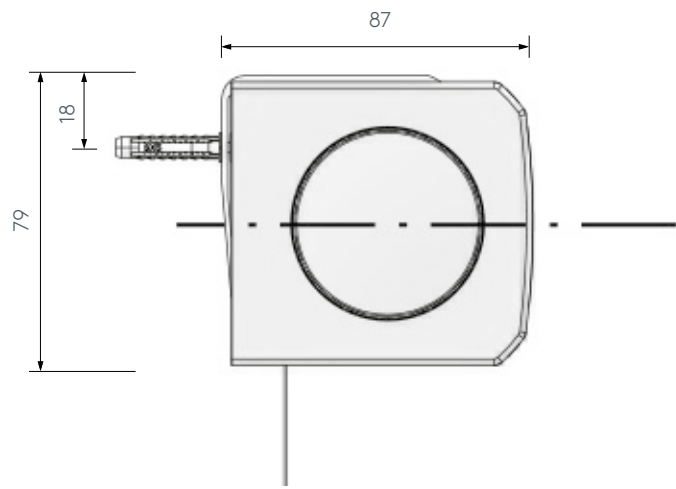

KABELAUSTRITT

ELKARO-M

Deckenmontage

Wandmontage

Kabelaustritt (wahlweise links oder rechts)

Austritt im oberen Eckbereich
(bei Decke- und Wandmontage an der selben Position)