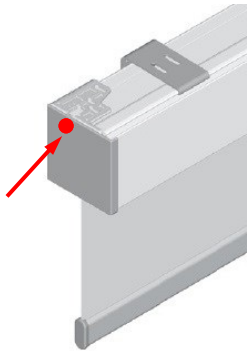

Kabelaustritt

Objektrollo (OBRO-EL)

Querschnitt

Wandmontage

Deckenmontage

Schachtmontage

Kabelaustritt hinten (wahlweise links oder rechts)

ca. Maße in mm

Kabelaustritt oben (wahlweise links oder rechts)

ca. Maße in mm

Technische Änderungen und Irrtümer vorbehalten

Kabelaustritt

Objektrollo (OBRO-EL)

Kabelaustritt seitlich nach hinten (wahlweise links oder rechts)

ca. Maße in mm
(ohne Träger)

Kabelaustritt seitlich nach oben (wahlweise links oder rechts)

ca. Maße in mm
(ohne Träger)

Technische Änderungen und Irrtümer vorbehalten