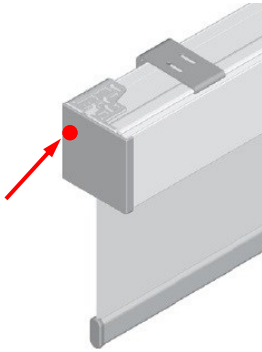

Kabelaustritt

Objektrollo (OBRO-EL)

Querschnitt

Wandmontage

Deckenmontage

Schachtmontage

Kabelaustritt hinten (wahlweise links oder rechts)

ca. Maße in mm

Kabelaustritt oben (wahlweise links oder rechts)

ca. Maße in mm

Technische Änderungen und Irrtümer vorbehalten

Kabelaustritt

Objektrollo (OBRO-EL)

Kabelaustritt seitlich nach hinten (wahlweise links oder rechts)

ca. Maße in mm
(ohne Träger)

Kabelaustritt seitlich nach oben (wahlweise links oder rechts)

ca. Maße in mm
(ohne Träger)

Technische Änderungen und Irrtümer vorbehalten