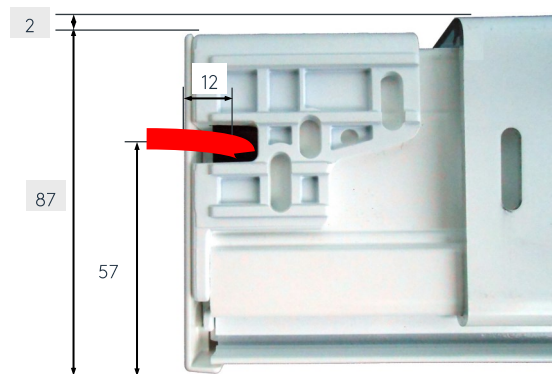

Kabelaustritt

Objektrollo (OBRO-EL)

Querschnitt

Wandmontage

Deckenmontage

Schachtmontage

Kabelaustritt hinten (wahlweise links oder rechts)

ca. Maße in mm

Kabelaustritt oben (wahlweise links oder rechts)

ca. Maße in mm

Technische Änderungen und Irrtümer vorbehalten

Kabelaustritt

Objektrollo (OBRO-EL)

Kabelaustritt seitlich nach hinten (wahlweise links oder rechts)

ca. Maße in mm
(ohne Träger)

Kabelaustritt seitlich nach oben (wahlweise links oder rechts)

ca. Maße in mm
(ohne Träger)

Technische Änderungen und Irrtümer vorbehalten