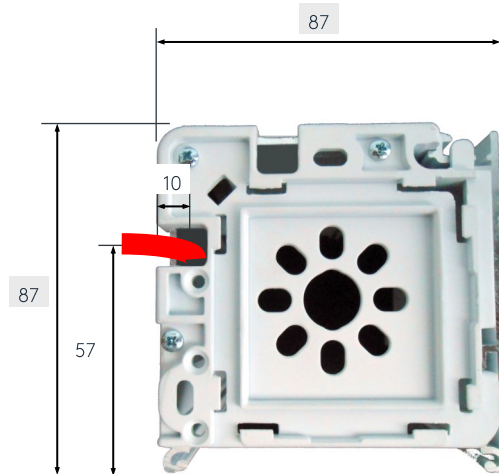

Kabelaustritt

Objektrollo (OBRO-EL)

Querschnitt

Wandmontage

Deckenmontage

Schachtmontage

Kabelaustritt hinten (wahlweise links oder rechts)

ca. Maße in mm

Kabelaustritt oben (wahlweise links oder rechts)

ca. Maße in mm

Technische Änderungen und Irrtümer vorbehalten

Kabelaustritt

Objektrollo (OBRO-EL)

Kabelaustritt seitlich nach hinten (wahlweise links oder rechts)

ca. Maße in mm
(ohne Träger)

Kabelaustritt seitlich nach oben (wahlweise links oder rechts)

ca. Maße in mm
(ohne Träger)

Technische Änderungen und Irrtümer vorbehalten