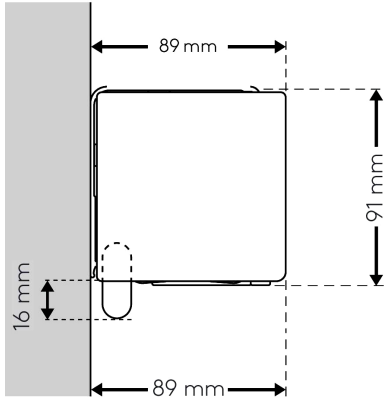

Kabelaustritt

Objektrollo (OBRO-EL)

Querschnitt

Wandmontage

Deckenmontage

Schachtmontage

Kabelaustritt hinten (wahlweise links oder rechts)

ca. Maße in mm

Kabelaustritt oben (wahlweise links oder rechts)

ca. Maße in mm

Technische Änderungen und Irrtümer vorbehalten

Kabelaustritt

Objektrollo (OBRO-EL)

Kabelaustritt seitlich nach hinten (wahlweise links oder rechts)

ca. Maße in mm
(ohne Träger)

Kabelaustritt seitlich nach oben (wahlweise links oder rechts)

ca. Maße in mm
(ohne Träger)

Technische Änderungen und Irrtümer vorbehalten