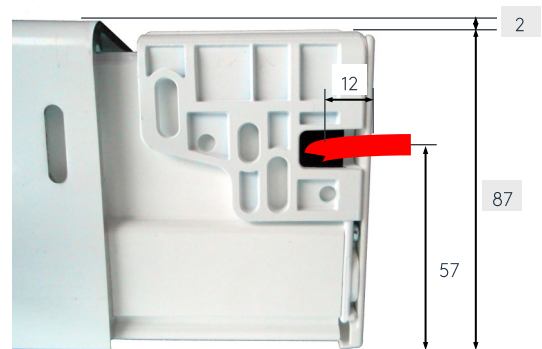

Kabelaustritt

Objektrollo (OBRO-EL)

Querschnitt

Wandmontage

Deckenmontage

Schachtmontage

Kabelaustritt hinten (wahlweise links oder rechts)

ca. Maße in mm

Kabelaustritt oben (wahlweise links oder rechts)

ca. Maße in mm

Technische Änderungen und Irrtümer vorbehalten

Kabelaustritt

Objektrollo (OBRO-EL)

Kabelaustritt seitlich nach hinten (wahlweise links oder rechts)

ca. Maße in mm
(ohne Träger)

Kabelaustritt seitlich nach oben (wahlweise links oder rechts)

ca. Maße in mm
(ohne Träger)

Technische Änderungen und Irrtümer vorbehalten