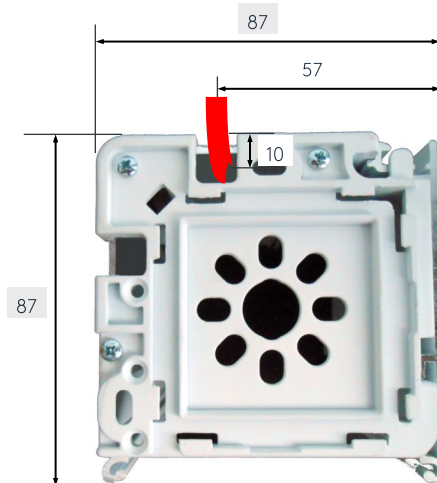

Kabelaustritt

Objektrollo (OBRO-EL)

Querschnitt

Wandmontage

Deckenmontage

Schachtmontage

Kabelaustritt hinten (wahlweise links oder rechts)

ca. Maße in mm

Kabelaustritt oben (wahlweise links oder rechts)

ca. Maße in mm

Technische Änderungen und Irrtümer vorbehalten

Kabelaustritt

Objektrollo (OBRO-EL)

Kabelaustritt seitlich nach hinten (wahlweise links oder rechts)

ca. Maße in mm
(ohne Träger)

Kabelaustritt seitlich nach oben (wahlweise links oder rechts)

ca. Maße in mm
(ohne Träger)

Technische Änderungen und Irrtümer vorbehalten