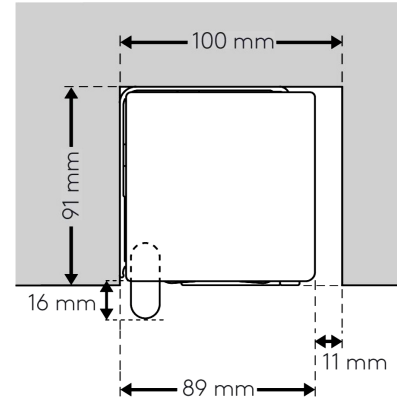

Kabelaustritt

Objektrollo (OBRO-EL)

Querschnitt

Wandmontage

Deckenmontage

Schachtmontage

Kabelaustritt hinten (wahlweise links oder rechts)

ca. Maße in mm

Kabelaustritt oben (wahlweise links oder rechts)

ca. Maße in mm

Technische Änderungen und Irrtümer vorbehalten

Kabelaustritt

Objektrollo (OBRO-EL)

Kabelaustritt seitlich nach hinten (wahlweise links oder rechts)

ca. Maße in mm
(ohne Träger)

Kabelaustritt seitlich nach oben (wahlweise links oder rechts)

ca. Maße in mm
(ohne Träger)

Technische Änderungen und Irrtümer vorbehalten