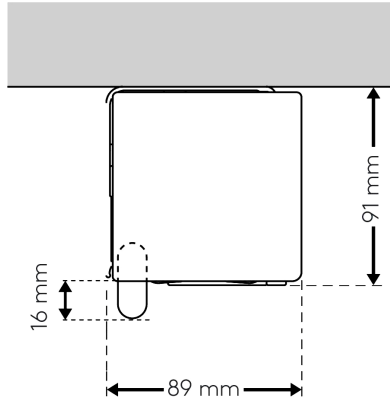

Kabelaustritt

Objektrollo (OBRO-EL)

Querschnitt

Wandmontage

Deckenmontage

Schachtmontage

Kabelaustritt hinten (wahlweise links oder rechts)

ca. Maße in mm

Kabelaustritt oben (wahlweise links oder rechts)

ca. Maße in mm

Technische Änderungen und Irrtümer vorbehalten

Kabelaustritt

Objektrollo (OBRO-EL)

Kabelaustritt seitlich nach hinten (wahlweise links oder rechts)

ca. Maße in mm
(ohne Träger)

Kabelaustritt seitlich nach oben (wahlweise links oder rechts)

ca. Maße in mm
(ohne Träger)

Technische Änderungen und Irrtümer vorbehalten