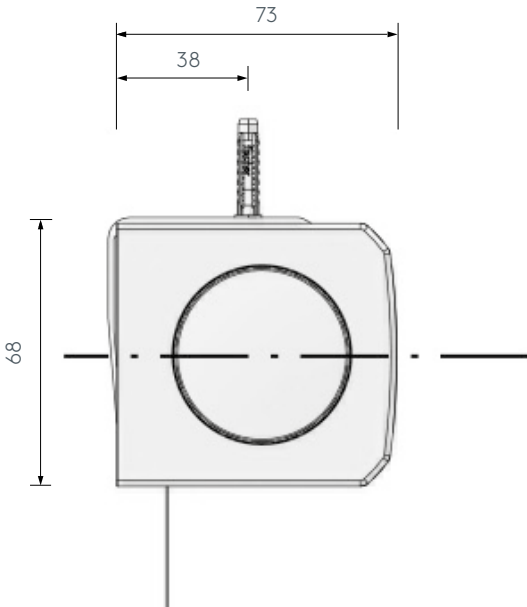

KABELAUSTRITT

ELKARO-S

Deckenmontage

Wandmontage

Kabelaustritt (wahlweise links oder rechts)

Austritt im oberen Eckbereich
(bei Decke- und Wandmontage an der selben Position)