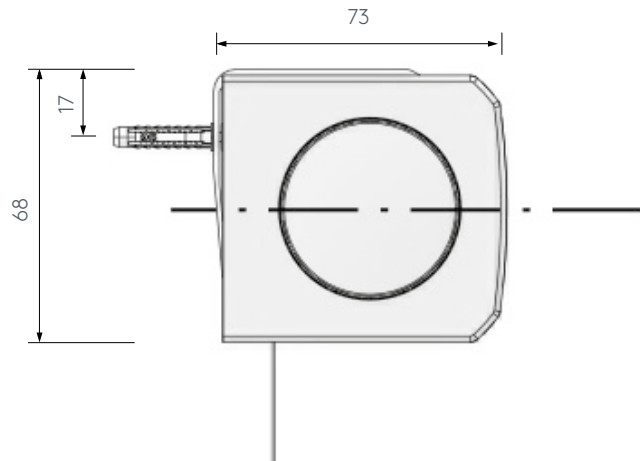

KABELAUSTRITT

ELKARO-S

Deckenmontage

Wandmontage

Kabelaustritt (wahlweise links oder rechts)

Austritt im oberen Eckbereich
(bei Decke- und Wandmontage an der selben Position)