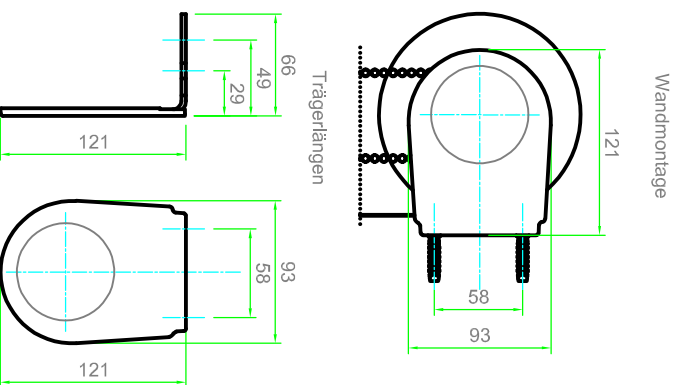

Maße in mm!!

KKRO-XL		Kunden Nr.	Auftrag Nr.
		Zeichner:	
Info:		Maßstab:	Datum:
		1:5	2024-04
LEHA Vorantriebsteuern Wiener Hundsdorf KG Aunrding 58, A-4075 Breitenbach e-mail: info@leha.at Fax: http://www.leha.at