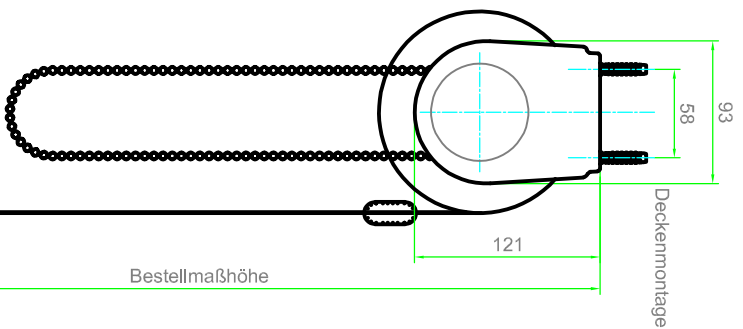

Maße in mm!!

KKRO-XL		Kunden Nr.	Auftrag Nr.
		Zeichner:	
Info:		Maßstab:	Datum:
		1:5	2024-04
LEHA Vorantriebsteuern Wiener Hundsdorf KG Aunrding 58, A-4075 Breitenbach e-mail: info@leha.at Fax: http://www.leha.at