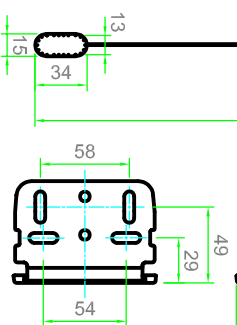

Maße in mm!!

KKRO-XL		Kunden Nr.	Auftrag Nr.
		Zeichner:	
Info:		Maßstab:	Datum:
		1:5	2024-04
LEHA Vorantriebsteuern Wiener Hundsdorf KG Aunrding 58, A-4075 Breitenbach e-mail: info@leha.at Fax: http://www.leha.at