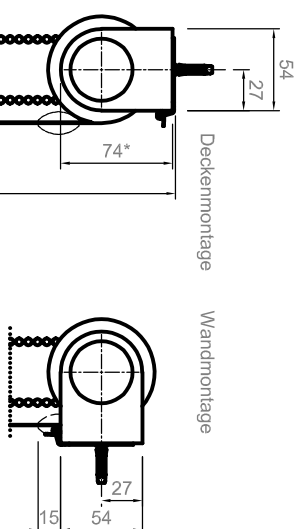

Deckenmontage

Wandmontage