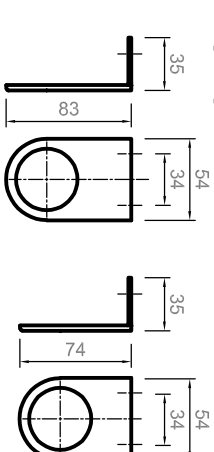

Trägerlängen