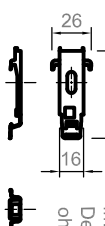

Im Standard mit Montageprofil und Decken- Wandclip 24.7548 - ohne Montageprofil mit Träger lose

Anzahl der Decken- Wandclip bei Montageprofil

- 2 Träger .... bis 1200mm
- 3 Träger .... 1201mm bis 2200mm
- 4 Träger .... 2201mm bis 2500mm

* Trägerlänge mit 74 mm und 83 mm möglich