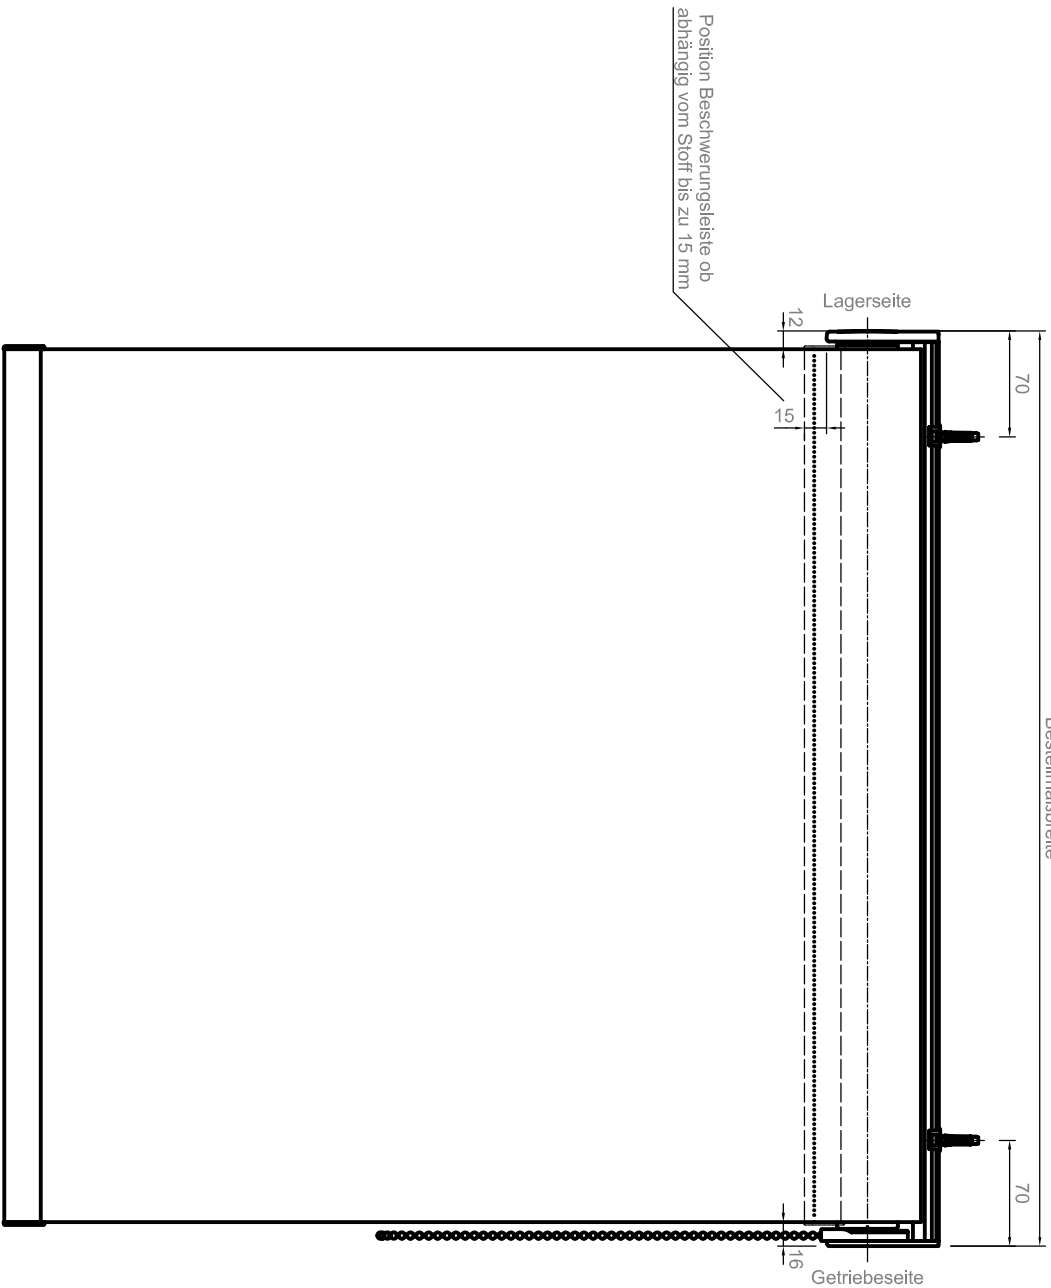

Bestellmaßbreite