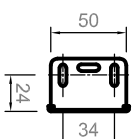

Trägerlängen

Deckenclip