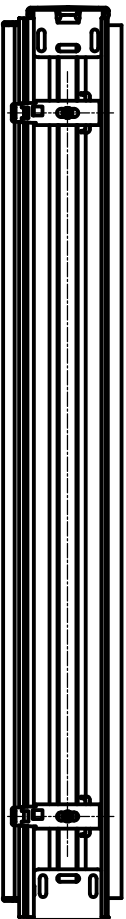

Deckenclip

Im Standard mit Montageprofil und Decken- Wandclip 24.7548 - ohne Montageprofil mit Träger lose

Anzahl der Decken- Wandclip bei Montageprofil

- 2 Träger .... bis 1200mm
- 3 Träger .... 1201mm bis 2200mm
- 4 Träger .... 2201mm bis 2500mm

* Trägerlänge mit 74 mm und 83 mm möglich