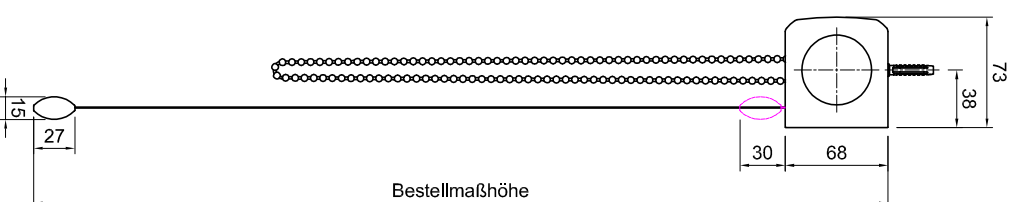

Deckenmontage

Wandmontage