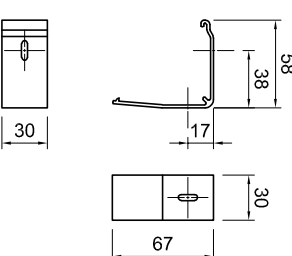

Universälträger