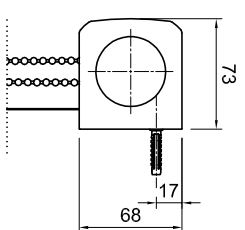

Deckenmontage

Wandmontage

Universälträger

Anzahl der Universälträger für das Kassettenprofil

- 2 Träger ..... bis 1199mm
- 3 Träger ..... 1200mm bis 2000mm

Hinweis:

Bei Anlagen mit Kettenzug muss die Norm EN 13120:2009+A1:2014 für Kindersicherheit beachtet werden

Maße in mm!!

KARO-S	
Info:	Kunden Nr.:
Vertrieb:	Auftrag Nr.:
Zeichner:	Datum:
Maßstab: