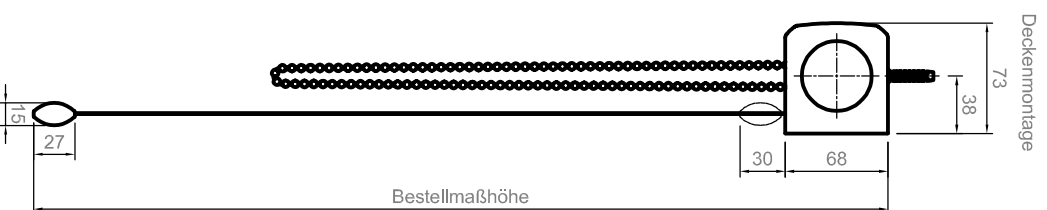

Hinweis:

Bei Anlagen mit Kettenzug muss die Norm EN 13120:2009+A1:2014 für Kindersicherheit beachtet werden

Deckenmontage

Wandmontage

Universalträger

Anzahl der Universalträger für das Kassettenprofil
 2 Träger bis 1199mm
 3 Träger 1200mm bis 2000mm

Maße in mm!!

| | | | |
|--|--|---|--------------|
| KARO-S | | Kunden Nr.: | Auftrag Nr.: |
| | | Zielformer: | |
| | | Material: | Datum: |
| Info: | | | |
| Vertrieb: | | | |
| LEHA | | LEHA Vorhangschieben Wernier Hansch KG Aurnühle 38, A-4075 Breitenbach Tel.: +43 7272 5661-0 Fax: +43 7272 5661-15 e-mail: info@leha.at http://www.leha.at | |
| Zertifikat über Planung/Anfertigung/Erstellung/Abfertigung/Verpackung: Sie dürfen unsere Produkte weiterhin zu Ihrem Zweck verwenden | | | |