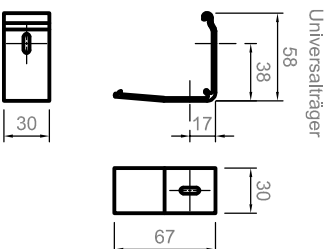

Hinweis:

Bei Anlagen mit Kettenzug muss die Norm EN 13120:2009+A1:2014 für Kindersicherheit beachtet werden

Deckenmontage

Wandmontage

Universalträger

Anzahl der Universalträger für das Kassettenprofil
 2 Träger bis 1199mm
 3 Träger 1200mm bis 2000mm

Maße in mm!!

| | | | |
|--|--|---|--------------|
| KARO-S | | Kunden Nr.: | Auftrag Nr.: |
| | | Zielformer: | |
| | | Material: | Datum: |
| Info: | | | |
| Vertrieb: | | | |
| LEHA | | LEHA Vorhangschieben Wernier Hansch KG Aurnühle 38, A-4075 Breitenbach Tel.: +43 7272 5661-0 Fax: +43 7272 5661-15 e-mail: info@leha.at http://www.leha.at | |
| Zertifikat über Planung/Anfertigung/Erstellung/Abfertigung/Verpackung: Sie dürfen unsere Produkte weiterhin zu Ihrem Zweck verwenden | | | |