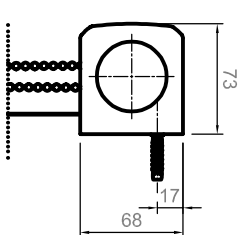

Hinweis:

Bei Anlagen mit Kettenzug muss die Norm EN 13120:2009+A1:2014 für Kindersicherheit beachtet werden

Deckenmontage

Wandmontage

Universalträger

Anzahl der Universalträger für das Kassettenprofil
 2 Träger bis 1199mm
 3 Träger 1200mm bis 2000mm

Maße in mm!!

| | | | |
|--|--|---|--------------|
| KARO-S | | Kunden Nr.: | Auftrag Nr.: |
| | | Zielformer: | |
| | | Material: | Datum: |
| Info: | | | |
| Vertrieb: | | | |
| LEHA | | LEHA Vorhangschieben Wernier Hansch KG Aurnühle 38, A-4075 Breitenbach Tel.: +43 7272 5661-0 Fax: +43 7272 5661-15 e-mail: info@leha.at http://www.leha.at | |
| Zertifikat über Planung/Anfertigung/Erstellung/Abfertigung/Verpackung: Sie dürfen unsere Produkte weiterhin zu Ihrem Zweck verwenden | | | |