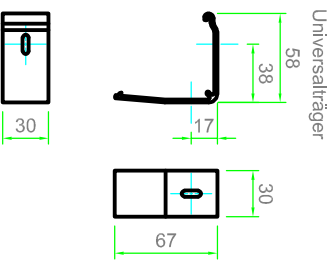

Universaltträger

58

38

17

30

67

30

Hinweis:
Bei Anlagen mit Kettenzug muss die Norm EN 13120:2009+A1:2014 für Kindersicherheit beachtet werden

Maße in mm!!

KARO-S		Kunden Nr.	Auftrag Nr.
		Zeichner:	
Info: Seitenführungsschiene 35 mm		Maßstab:	Datum:
Vertrieb:		1:5	2024-04
		LEHA Vorantriebstechnik Wiener Hainisch KG Aurnthaus 381, A-4075 Breitenbach 2340, Austria e-mail: info@leha.at Fax: +43 2232 2020 http://www.leha.at	
ACHTUNG: Diese Abbildung ist eine schematische Darstellung und ändert sich ohne Vorwarnung. Bitte auf unsere Website vorbestellen. Zeichnung ist verbindlich und bildet die Grundlage für die Fertigung.