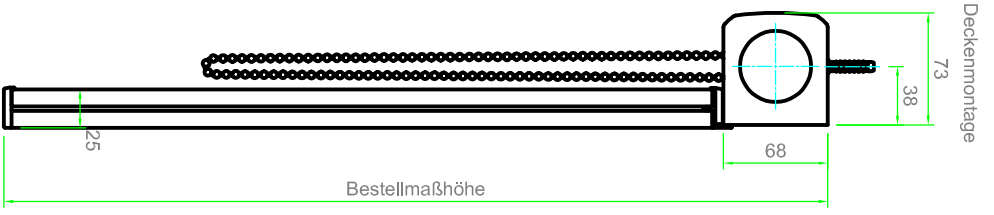

Bestellmaßbreite

Getriebeseite

70

70

Lagerseite

35

Seitenführungsschiene

35

25

Deckenmontage

73

38

68

25

Bestellmaßhöhe

Wandmontage

67

30

Hinweis:
Bei Anlagen mit Kettenzug muss die Norm EN 13120:2009+A1:2014 für Kindersicherheit beachtet werden

Maße in mm!!

KARO-S		Kunden Nr.	Auftrag Nr.
		Zeichner:	
Info: Seitenführungsschiene 35 mm		Maßstab:	Datum:
Vertrieb:		1:5	2024-04
		LEHA Vorantriebstechnik Wiener Hainisch KG Aurnthaus 381, A-4075 Breitenbach 2340, Austria e-mail: info@leha.at Fax: +43 2232 2020 http://www.leha.at	
<small>ACHTUNG: Diese Abbildung ist eine schematische Darstellung und ändert sich ohne Vorwarnung. Bitte auf unsere Website vorbestellen. Zeichnung ist verbindlich und bildet die Grundlage für die Fertigung.</small>			