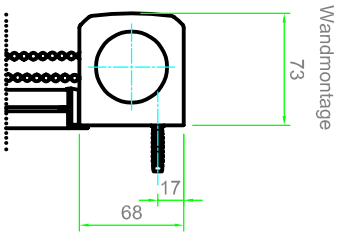

Bestellmaßbreite

Getriebeseite

70

70

Lagerseite

35

Seitenführungsschiene

35

25

Deckenmontage

73

38

68

25

Bestellmaßhöhe

Wandmontage

67

30

Hinweis:
Bei Anlagen mit Kettenzug muss die Norm EN 13120:2009+A1:2014 für Kindersicherheit beachtet werden

Maße in mm!!

KARO-S		Kunden Nr.	Auftrag Nr.
		Zeichner:	
Info: Seitenführungsschiene 35 mm		Maßstab:	Datum:
Vertrieb:		1:5	2024-04
		LEHA Vorantriebstechnik Wiener Hainisch KG Aurnthaus 381, A-4075 Breitenbach 2340, Austria e-mail: info@leha.at Fax: +43 2232 2020 http://www.leha.at	
<small>ACHTUNG: Diese Abbildung ist eine schematische Darstellung und ändert sich ohne Vorwarnung. Bitte auf unsere Website vorbestellen. Zeichnung ist verbindlich und bildet die Grundlage für die Fertigung.</small>			