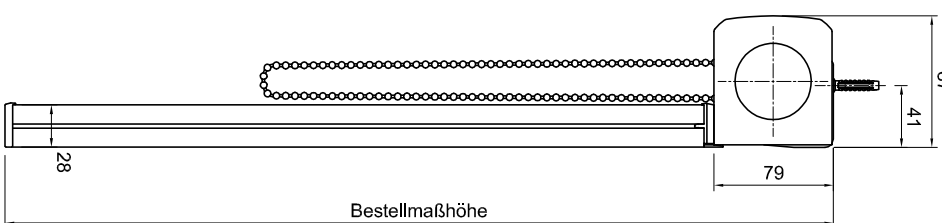

Deckenmontage