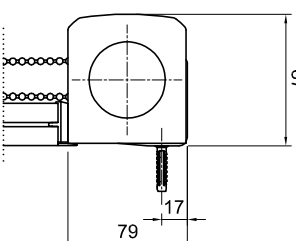

Wandmontage