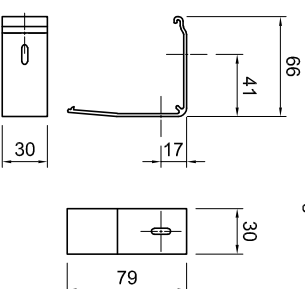

Universaltträger

Anzahl der Universaltträger für das Kassettenprofil
2 Träger ..... bis 1199mm
3 Träger ..... 1200mm bis 2199mm
4 Träger ..... 2200mm bis 2500mm

Befestigungssatz für
64er Führungsschiene
bei Wandmontage