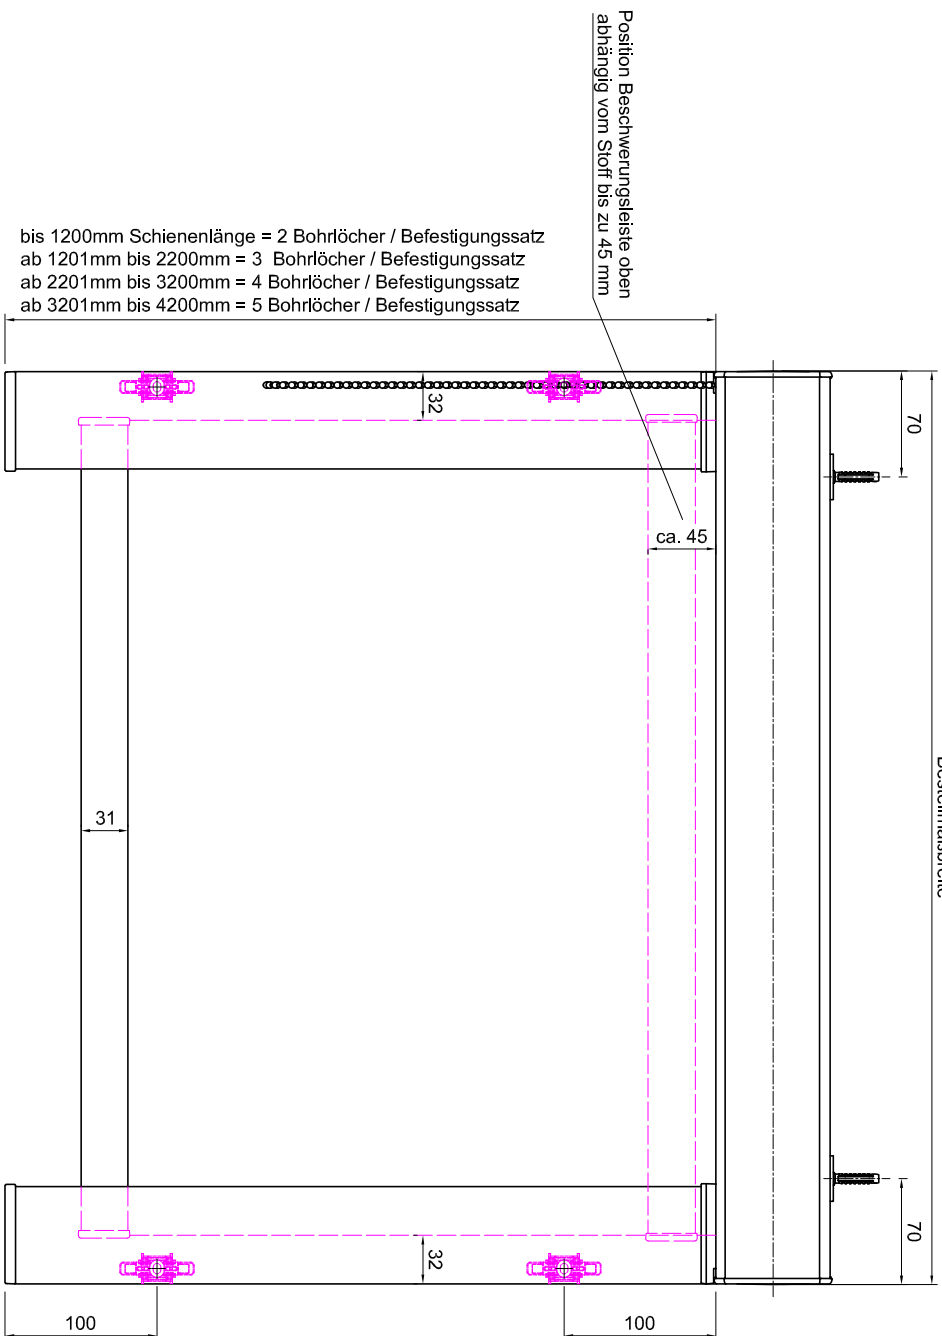

Bestellmaßbreite