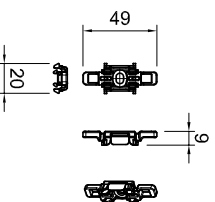

Hinweis:

Bei Anlagen mit Kettenzug muss die Norm
EN 13120:2009+A1:2014 für Kindersicherheit
beachtet werden

Maße in mm!!

KARO-M
Seitenführungsschiene 64 mm

Info:

Vertrieb: