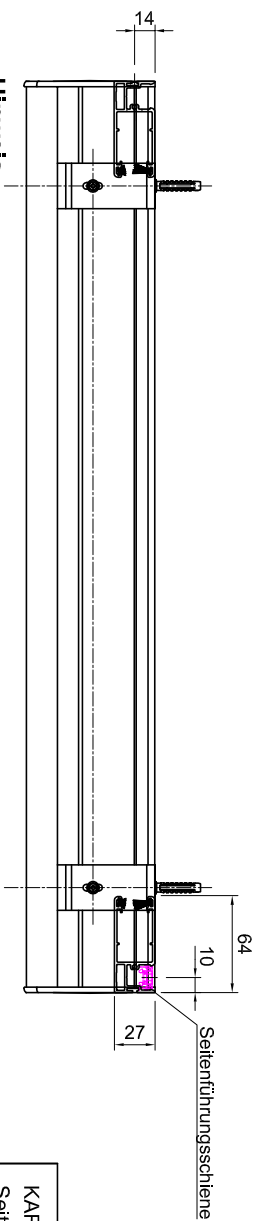

Hinweis:

Bei Anlagen mit Kettenzug muss die Norm
EN 13120:2009+A1:2014 für Kindersicherheit
beachtet werden

Maße in mm!!

KARO-M
Seitenführungsschiene 64 mm

Info:

Vertrieb: