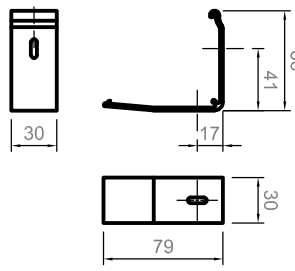

Hinweis:
Bei Anlagen mit Kettenzug muss die Norm EN 13120:2009+A1:2014 für Kindersicherheit beachtet werden

Deckenmontage

Wandmontage

Universalträger

Anzahl der Universalträger für das Kassettenprofil
 2 Träger bis 1199mm
 3 Träger 1200mm bis 2199mm
 4 Träger 2200mm bis 2500mm

Maße in mm!!

KARO-M		Kunden-Nr.:	Auftrag-Nr.:
		Zielerre:	
		Material:	Datum:
LEHA			
Info:		LEHA Vorhangschienen Werner Hansch KG	
Vertrieb:		Aumühle 389, A-4075 Breitenbach	
		Tel.: +43 7272 5661-0 Fax: +43 7272 5661-15	
		e-mail: info@leha.at http://www.leha.at/	
ZurÜlle über HangZehntechnik unser eigenes System und danken dem Urheberrecht. Sie dürfen unser Produkt nicht kopieren, vervielfältigen oder weitergeben.			