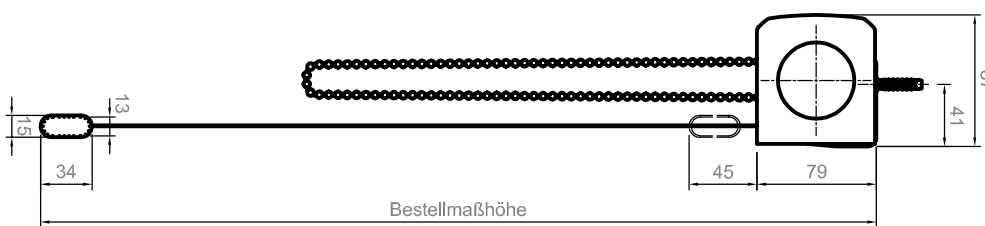

Hinweis:
Bei Anlagen mit Kettenzug muss die Norm EN 13120:2009+A1:2014 für Kindersicherheit beachtet werden

Deckenmontage

Wandmontage

Universalträger

Anzahl der Universalträger für das Kassettenprofil
 2 Träger bis 1199mm
 3 Träger 1200mm bis 2199mm
 4 Träger 2200mm bis 2500mm

Maße in mm!!

KARO-M		Kunden-Nr.:	Auftrag-Nr.:
		Zielerre:	
		Material:	Datum:
LEHA			
Info:		LEHA Vorhangschienen Werner Hansch KG	
Vertrieb:		Aumühle 389, A-4075 Breitenbach	
		Tel.: +43 7272 5661-0 Fax: +43 7272 5661-15	
		e-mail: info@leha.at http://www.leha.at/	
ZurÜlle über HangZehntechnik unser eigenes System und danken dem Urheberrecht. Sie dürfen unser Produkt nicht kopieren, vervielfältigen oder weitergeben.			