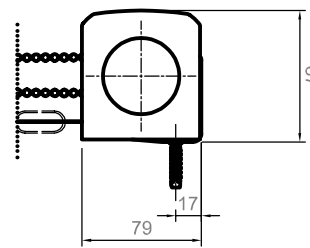

Hinweis:
Bei Anlagen mit Kettenzug muss die Norm EN 13120:2009+A1:2014 für Kindersicherheit beachtet werden

Deckenmontage

Wandmontage

Universalträger

Anzahl der Universalträger für das Kassettenprofil
 2 Träger bis 1199mm
 3 Träger 1200mm bis 2199mm
 4 Träger 2200mm bis 2500mm

Maße in mm!!

KARO-M		Kunden-Nr.:	Auftrag-Nr.:
		Zielerre:	
		Material:	Datum:
LEHA			
Info:		LEHA Vorhangschienen Werner Hansch KG	
Vertrieb:		Aumühle 389, A-4075 Breitenbach	
		Tel.: +43 7272 5661-0 Fax: +43 7272 5661-15	
		e-mail: info@leha.at http://www.leha.at/	
ZurÜlle über HangZehntechnik unser eigenes System und danken dem Urheberrecht. Sie dürfen unser Produkt nicht kopieren, vervielfältigen oder weitergeben.			