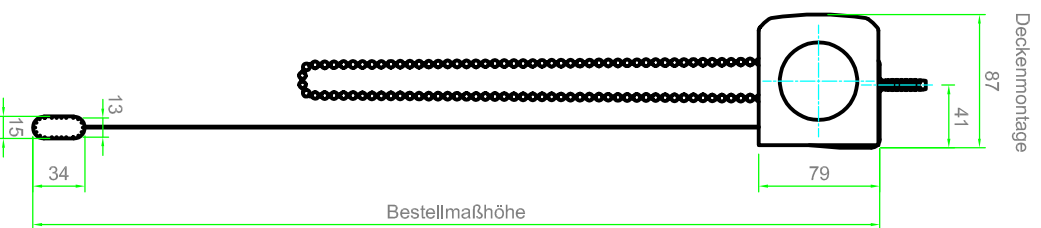

Maße in mm!!

KARO-M		Kunden Nr.	Auftrag Nr.
		Zeichner:	
Info:		Maßstab:	Datum:
		1:5	2024-04
		LESTA Vorhangschemen Werner Hanisch KG Auhofstr. 53, A-4075 Bellenrieden Austria e-mail: info@lesta.at http://www.lesta.at