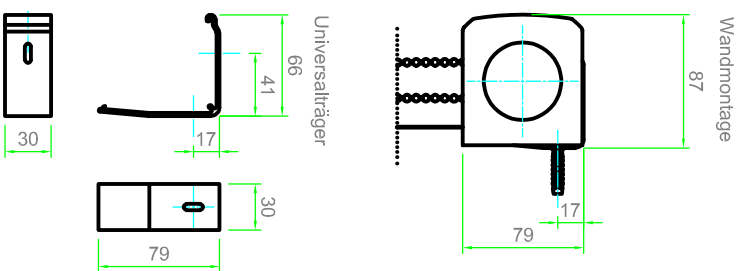

Maße in mm!!

KARO-M		Kunden Nr.	Auftrag Nr.
		Zeichner:	
Info:		Maßstab:	Datum:
		1:5	2024-04
		LESTA Vorhangschemen Werner Hanisch KG Auhofstr. 53, A-4075 Bellenrieden Austria e-mail: info@lesta.at http://www.lesta.at