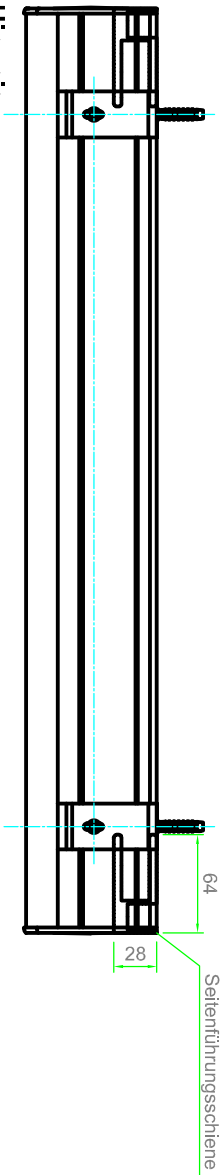

Bestellmaßbreite

Getriebeseite

Lagerseite

Deckenmontage

Bestellmaßhöhe

Wandmontage

Universalsräger

Seitenführungsschiene

**Hinweis:**  
Bei Anlagen mit Kettenzug muss die Norm EN 13120:2009+A1:2014 für Kindersicherheit beachtet werden

**Maße in mm!!**

KARO-M		Kunden-Nr.	Auftrag-Nr.
		Zeichner:	
Info:	Seitenführungsschiene 64 mm		
Vertrieb:			
	Maßstab:	Datum:	
	1:5	2024-04	
			
LEHA Voranlagentechnik Wiener Hainisch KG Aurnthaus 58, A-4075 Breitenbach 7010 Wien, Österreich e-mail: info@leha.at      Fax: +43 1 477 22 22 http://www.leha.at			
<small>ACHTUNG: Diese Planungsbearbeitung ist unser geistiges Eigentum und unterliegt dem Urheberrecht. Sie darf nur zu unseren vertraglich schriftlich festgelegten Zwecken verwendet werden. Jegliche Nachverwendung ohne schriftliche Zustimmung ist ausdrücklich untersagt.</small>			