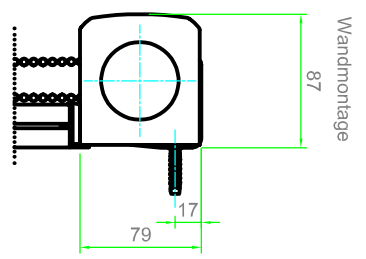

Bestellmaßbreite

Getriebeseite

Lagerseite

Deckenmontage

Bestellmaßhöhe

Wandmontage

Universalsräger

Seitenführungsschiene

**Hinweis:**  
Bei Anlagen mit Kettenzug muss die Norm EN 13120:2009+A1:2014 für Kindersicherheit beachtet werden

**Maße in mm!!**

KARO-M		Kunden-Nr.	Auftrag-Nr.
		Zeichner:	
Info:	Seitenführungsschiene 64 mm		
Vertrieb:			
	Maßstab:	Datum:	
	1:5	2024-04	
			
LEHA Voranlagentechnik Wiener Hainisch KG Aurnthaus 58, A-4075 Breitenbach 7010 Wien, Österreich e-mail: info@leha.at      Fax: +43 1 477 22 22 http://www.leha.at			
<small>ACHTUNG: Diese Planungsbearbeitung ist unser geistiges Eigentum und unterliegt dem Urheberrecht. Sie darf nur zu unseren vertraglich schriftlich festgelegten Zwecken verwendet werden. Jegliche Nachverwendung ohne schriftliche Zustimmung ist ausdrücklich untersagt.</small>			