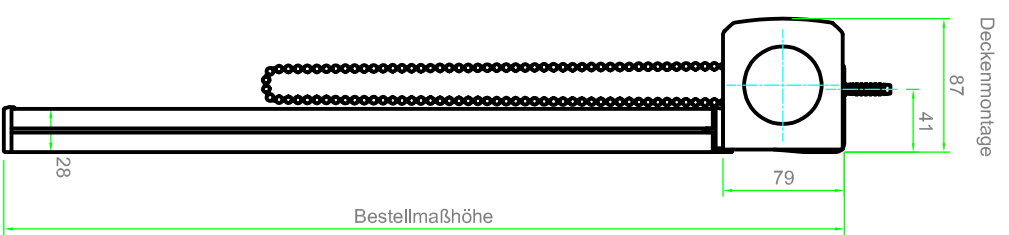

Bestellmaßbreite

Getriebeseite

Lagerseite

Deckenmontage

Bestellmaßhöhe

Wandmontage

Universalsräger

Seitenführungsschiene

**Hinweis:**  
Bei Anlagen mit Kettenzug muss die Norm EN 13120:2009+A1:2014 für Kindersicherheit beachtet werden

**Maße in mm!!**

KARO-M		Kunden-Nr.	Auftrag-Nr.
		Zeichner:	
Info:	Seitenführungsschiene 64 mm		
Vertrieb:			
	Maßstab:	Datum:	
	1:5	2024-04	
			
LEHA Voranlagentechnik Wiener Hainisch KG Aurnthaus 58, A-4075 Breitenbach 7010 Wien, Österreich e-mail: info@leha.at      Fax: +43 1 477 22 22 http://www.leha.at			
<small>ACHTUNG: Diese Planungsbearbeitung ist unser geistiges Eigentum und unterliegt dem Urheberrecht. Sie darf nur zu unseren vertraglich schriftlich festgelegten Zwecken verwendet werden. Jegliche Nachverwendung ohne schriftliche Zustimmung ist ausdrücklich untersagt.</small>			