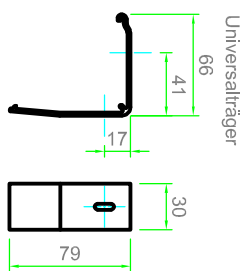

Bestellmaßbreite

Getriebeseite

Lagerseite

Deckenmontage

Bestellmaßhöhe

Wandmontage

Universalsräger

Seitenführungsschiene

**Hinweis:**  
Bei Anlagen mit Kettenzug muss die Norm EN 13120:2009+A1:2014 für Kindersicherheit beachtet werden

**Maße in mm!!**

KARO-M		Kunden-Nr.	Auftrag-Nr.
		Zeichner:	
Info:	Seitenführungsschiene 64 mm		
Vertrieb:			
	Maßstab:	Datum:	
	1:5	2024-04	
			
LEHA Voranlagentechnik Wiener Hainisch KG Aurnthaus 58, A-4075 Breitenbach 7010 Wien, Österreich e-mail: info@leha.at      Fax: +43 1 477 22 22 http://www.leha.at			
<small>ACHTUNG: Diese Planungsbearbeitung ist unser geistiges Eigentum und unterliegt dem Urheberrecht. Sie darf nur zu unseren vertraglich schriftlich festgelegten Zwecken verwendet werden. Jegliche Nachverwendung ohne schriftliche Zustimmung ist ausdrücklich untersagt.</small>			