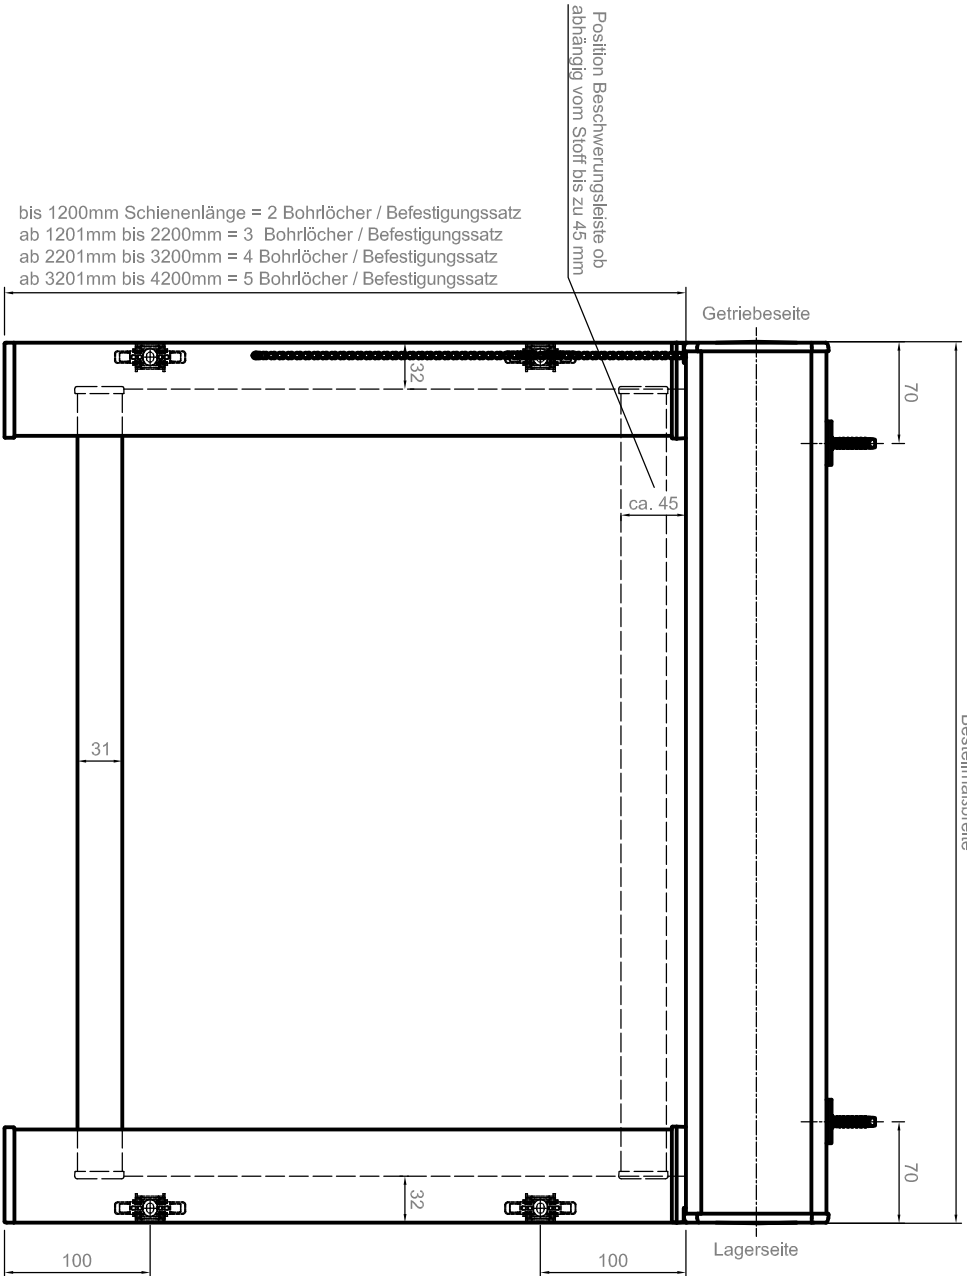

Bestellmaßbreite

Deckenmontage

Wandmontage

Universälträger

Anzahl der Universälträger für das Kassettenprofil

2 Träger ..... bis 1199mm

3 Träger ..... 1200mm bis 2199mm

4 Träger ..... 2200mm bis 2999mm

5 Träger ..... 3000mm bis 3500mm

Befestigungssatz für  
64er Führungsschiene  
bei Wandmontage

**Hinweis:**  
Bei Anlagen mit Kettenzug muss die Norm  
EN 13120:2009+A1:2014 für Kindersicherheit  
beachtet werden

**Maße in mm!!**

Info:		Kunden Nr.:		Auftrag Nr.:	
Vertrieb:		Zielnehmer:			
LEHA Vorhangschiene Werner Hansch KG Aurnöhrle 338, A-4075 Breitenbach Tel.: +43 7272 5681-0 Fax: +43 7272 5681-15 e-mail: info@leha.at http://www.leha.at		Material:		Datum:	
LEHA		KAROL Seitenführungsschiene 64 mm			
Zertifikat über Herstellung der Universalträger: Sie dürfen unsere Universalträger-Zulassung nicht übertragbar verwenden.					