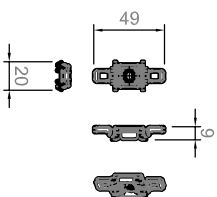

Bestellmaßbreite

Deckenmontage

Wandmontage

Universälträger

Anzahl der Universälträger für das Kassettenprofil

2 Träger ..... bis 1199mm

3 Träger ..... 1200mm bis 2199mm

4 Träger ..... 2200mm bis 2999mm

5 Träger ..... 3000mm bis 3500mm

Befestigungssatz für  
64er Führungsschiene  
bei Wandmontage

**Hinweis:**  
Bei Anlagen mit Kettenzug muss die Norm  
EN 13120:2009+A1:2014 für Kindersicherheit  
beachtet werden

**Maße in mm!!**

Info:		Kunden Nr.:		Auftrag Nr.:	
Vertrieb:		Zielnehmer:			
LEHA Vorhangschiene Werner Hansch KG Aurnöhrle 338, A-4075 Breitenbach Tel.: +43 7272 5681-0 Fax: +43 7272 5681-15 e-mail: info@leha.at http://www.leha.at		Material:		Datum:	
LEHA		KAROL Seitenführungsschiene 64 mm			
Zertifikat über Herstellung der Universalträger: Sie dürfen unsere Universalträger-Zulassung nicht übertragbar verwenden.					