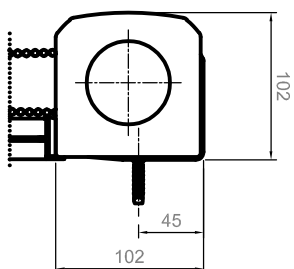

Bestellmaßbreite

Deckenmontage

Wandmontage

Universälträger

Anzahl der Universälträger für das Kassettenprofil

2 Träger ..... bis 1199mm

3 Träger ..... 1200mm bis 2199mm

4 Träger ..... 2200mm bis 2999mm

5 Träger ..... 3000mm bis 3500mm

Befestigungssatz für  
64er Führungsschiene  
bei Wandmontage

**Hinweis:**  
Bei Anlagen mit Kettenzug muss die Norm  
EN 13120:2009+A1:2014 für Kindersicherheit  
beachtet werden

**Maße in mm!!**

Info:		Kunden Nr.:		Auftrag Nr.:	
Vertrieb:		Zielnehmer:			
LEHA Vorhangschiene Werner Hansch KG Aurnöhrle 338, A-4075 Breitenbach Tel.: +43 7272 5681-0 Fax: +43 7272 5681-15 e-mail: info@leha.at http://www.leha.at		Material:		Datum:	
LEHA		KAROL Seitenführungsschiene 64 mm			
Zertifikat über Herstellung der Universalträger: Sie dürfen unsere Universalträger-Zulassung nicht übertragbar verwenden.					