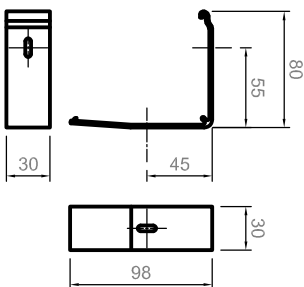

Bestellmaßbreite

Deckenmontage

Wandmontage

Universälträger

Anzahl der Universälträger für das Kassettenprofil

2 Träger ..... bis 1199mm

3 Träger ..... 1200mm bis 2199mm

4 Träger ..... 2200mm bis 2999mm

5 Träger ..... 3000mm bis 3500mm

Befestigungssatz für  
64er Führungsschiene  
bei Wandmontage

**Hinweis:**  
Bei Anlagen mit Kettenzug muss die Norm  
EN 13120:2009+A1:2014 für Kindersicherheit  
beachtet werden

**Maße in mm!!**

Info:		Kunden Nr.:		Auftrag Nr.:	
Vertrieb:		Zielnehmer:			
LEHA Vorhangschiene Werner Hansch KG Aurnöhrle 338, A-4075 Breitenbach Tel.: +43 7272 5681-0 Fax: +43 7272 5681-15 e-mail: info@leha.at http://www.leha.at		Material:		Datum:	
LEHA		KAROL Seitenführungsschiene 64 mm			
Zertifikat über Herstellung der Universalträger: Sie dürfen unsere Universalträger-Zulassung nicht übertragbar verwenden.					