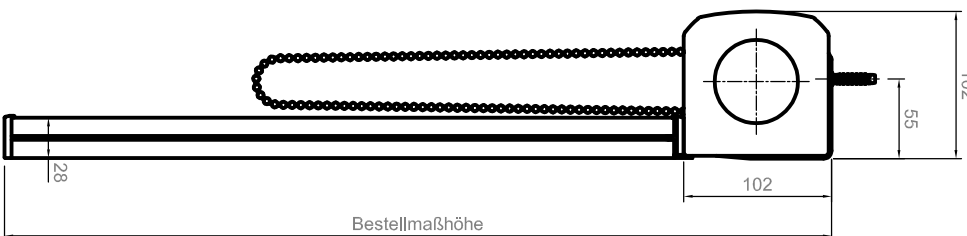

Bestellmaßbreite

Deckenmontage

Wandmontage

Universälträger

Anzahl der Universälträger für das Kassettenprofil

2 Träger ..... bis 1199mm

3 Träger ..... 1200mm bis 2199mm

4 Träger ..... 2200mm bis 2999mm

5 Träger ..... 3000mm bis 3500mm

Befestigungssatz für  
64er Führungsschiene  
bei Wandmontage

**Hinweis:**  
Bei Anlagen mit Kettenzug muss die Norm  
EN 13120:2009+A1:2014 für Kindersicherheit  
beachtet werden

**Maße in mm!!**

Info:		Kunden Nr.:		Auftrag Nr.:	
Vertrieb:		Zielnehmer:			
LEHA Vorhangschiene Werner Hansch KG Aurnöhrle 338, A-4075 Breitenbach Tel.: +43 7272 5681-0 Fax: +43 7272 5681-15 e-mail: info@leha.at http://www.leha.at		Material:		Datum:	
LEHA		KAROL Seitenführungsschiene 64 mm			
Zertifikat über Herstellung der Universalträger: Sie dürfen unsere Universalträger-Zulassung nicht übertragbar verwenden.					