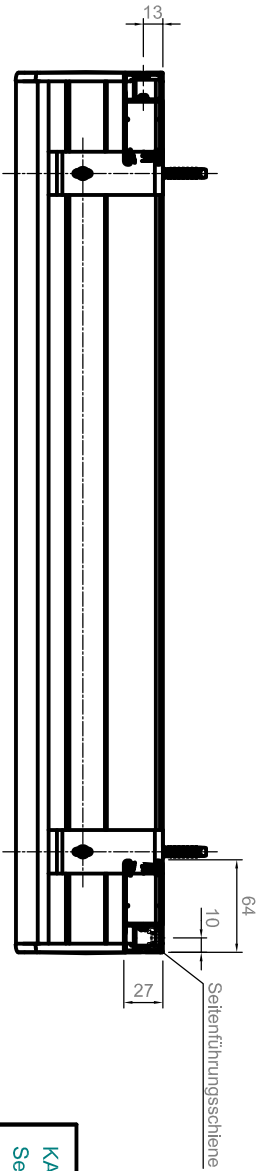

Bestellmaßbreite

Deckenmontage

Wandmontage

Universälträger

Anzahl der Universälträger für das Kassettenprofil

2 Träger ..... bis 1199mm

3 Träger ..... 1200mm bis 2199mm

4 Träger ..... 2200mm bis 2999mm

5 Träger ..... 3000mm bis 3500mm

Befestigungssatz für  
64er Führungsschiene  
bei Wandmontage

**Hinweis:**  
Bei Anlagen mit Kettenzug muss die Norm  
EN 13120:2009+A1:2014 für Kindersicherheit  
beachtet werden

**Maße in mm!!**

Info:		Kunden Nr.:		Auftrag Nr.:	
Vertrieb:		Zielnehmer:			
LEHA Vorhangschiene Werner Hansch KG Aurnöhrle 338, A-4075 Breitenbach Tel.: +43 7272 5681-0 Fax: +43 7272 5681-15 e-mail: info@leha.at http://www.leha.at		Material:		Datum:	
LEHA		KAROL Seitenführungsschiene 64 mm			
Zertifikat über Herstellung der Universalträger: Sie dürfen unsere Universalträger-Zulassung nicht übertragbar verwenden.					