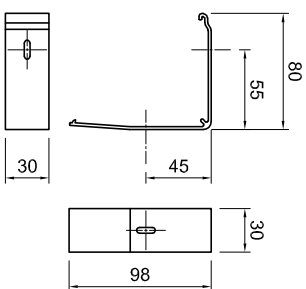

Bestellmaßbreite

Deckenmontage

Wandmontage

Universaltträger

- Anzahl der Universaltträger für das Kassettenprofil
- 2 Träger bis 1199mm
 - 3 Träger 1200mm bis 2199mm
 - 4 Träger 2200mm bis 2999mm
 - 5 Träger 3000mm bis 3500mm

Befestigungssatz für
 64er Führungsschiene
 bei Wandmontage

Hinweis:
 Bei Anlagen mit Kettenzug muss die Norm
 EN 13120:2009+A1:2014 für Kindersicherheit
 beachtet werden

Maße in mm!!

| | | | | | |
|---|--|---------------------------------------|--|--------------|--|
| Info: | | Kunden-Nr.: | | Auftrag-Nr.: | |
| Vertrieb: | | Zeichner: | | | |
| LEHA Vorhangschiene Werner Hansch KG Aumühle 38, A-4075 Breitenbach Tel.: +43 7272 5661-0 Fax: +43 7272 5661-15 e-mail: info@leha.at http://www.leha.at | | Material: | | Datum: | |
| LEHA | | KARO-L Seitenführungsschiene 64 mm | | | |
| ZurÜbung über PlanungZeichnung.de unser geliebtes Eigentum und Anleihen dem Urheberrecht. Sie darf ohne unsere vorherige schriftliche Zustimmung weder vervielfältigt noch Dritten zugänglich gemacht werden. | | | | | |