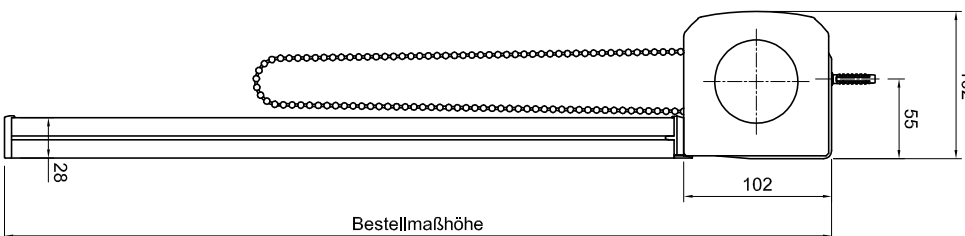

Bestellmaßbreite

Deckenmontage

Wandmontage

Universaltträger

- Anzahl der Universaltträger für das Kassettenprofil
- 2 Träger bis 1199mm
 - 3 Träger 1200mm bis 2199mm
 - 4 Träger 2200mm bis 2999mm
 - 5 Träger 3000mm bis 3500mm

Befestigungssatz für
 64er Führungsschiene
 bei Wandmontage

Hinweis:
 Bei Anlagen mit Kettenzug muss die Norm
 EN 13120:2009+A1:2014 für Kindersicherheit
 beachtet werden

Maße in mm!!

| | | | | | |
|---|--|---------------------------------------|--|--------------|--|
| Info: | | Kunden-Nr.: | | Auftrag-Nr.: | |
| Vertrieb: | | Zeichner: | | | |
| LEHA Vorhangschiene Werner Hansch KG Aumühle 38, A-4075 Breitenbach Tel.: +43 7272 5661-0 Fax: +43 7272 5661-15 e-mail: info@leha.at http://www.leha.at | | Material: | | Datum: | |
| LEHA | | KARO-L Seitenführungsschiene 64 mm | | | |
| ZurÜbung über PlanungZeichnung.de unser geliebtes Eigentum und Anleihen dem Urheberrecht. Sie darf ohne unsere vorherige schriftliche Zustimmung weder vervielfältigt noch Dritten zugänglich gemacht werden. | | | | | |