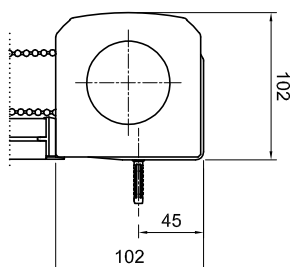

Bestellmaßbreite

Deckenmontage

Wandmontage

Universaltträger

- Anzahl der Universaltträger für das Kassettenprofil
- 2 Träger bis 1199mm
 - 3 Träger 1200mm bis 2199mm
 - 4 Träger 2200mm bis 2999mm
 - 5 Träger 3000mm bis 3500mm

Befestigungssatz für
 64er Führungsschiene
 bei Wandmontage

Hinweis:
 Bei Anlagen mit Kettenzug muss die Norm
 EN 13120:2009+A1:2014 für Kindersicherheit
 beachtet werden

Maße in mm!!

| | | | | | |
|---|--|---------------------------------------|--|--------------|--|
| Info: | | Kunden-Nr.: | | Auftrag-Nr.: | |
| Vertrieb: | | Zeichner: | | | |
| LEHA Vorhangschiene Werner Hansch KG Aumühle 38, A-4075 Breitenbach Tel.: +43 7272 5661-0 Fax: +43 7272 5661-15 e-mail: info@leha.at http://www.leha.at | | Material: | | Datum: | |
| LEHA | | KARO-L Seitenführungsschiene 64 mm | | | |
| ZurÜbung über PlanungZeichnung.de unser geliebtes Eigentum und Anleihen dem Urheberrecht. Sie darf ohne unsere vorherige schriftliche Zustimmung weder vervielfältigt noch Dritten zugänglich gemacht werden. | | | | | |