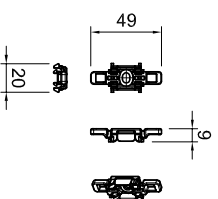

Bestellmaßbreite

Deckenmontage

Wandmontage

Universaltträger

- Anzahl der Universaltträger für das Kassettenprofil
- 2 Träger bis 1199mm
 - 3 Träger 1200mm bis 2199mm
 - 4 Träger 2200mm bis 2999mm
 - 5 Träger 3000mm bis 3500mm

Befestigungssatz für
 64er Führungsschiene
 bei Wandmontage

Hinweis:
 Bei Anlagen mit Kettenzug muss die Norm
 EN 13120:2009+A1:2014 für Kindersicherheit
 beachtet werden

Maße in mm!!

| | | | | | |
|---|--|---------------------------------------|--|--------------|--|
| Info: | | Kunden-Nr.: | | Auftrag-Nr.: | |
| Vertrieb: | | Zeichner: | | | |
| LEHA Vorhangschiene Werner Hansch KG Aumühle 38, A-4075 Breitenbach Tel.: +43 7272 5661-0 Fax: +43 7272 5661-15 e-mail: info@leha.at http://www.leha.at | | Material: | | Datum: | |
| LEHA | | KARO-L Seitenführungsschiene 64 mm | | | |
| ZurÜbung über PlanungZeichnung.de unser geliebtes Eigentum und Anleihen dem Urheberrecht. Sie darf ohne unsere vorherige schriftliche Zustimmung weder vervielfältigt noch Dritten zugänglich gemacht werden. | | | | | |