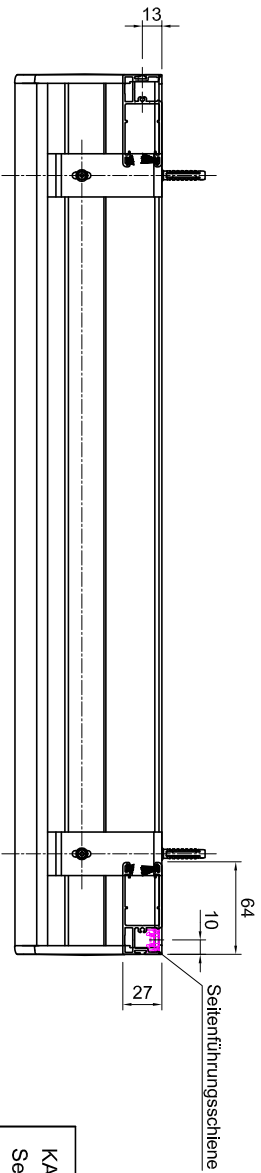

Bestellmaßbreite

Deckenmontage

Wandmontage

Universaltträger

- Anzahl der Universaltträger für das Kassettenprofil
- 2 Träger bis 1199mm
 - 3 Träger 1200mm bis 2199mm
 - 4 Träger 2200mm bis 2999mm
 - 5 Träger 3000mm bis 3500mm

Befestigungssatz für
 64er Führungsschiene
 bei Wandmontage

Hinweis:
 Bei Anlagen mit Kettenzug muss die Norm
 EN 13120:2009+A1:2014 für Kindersicherheit
 beachtet werden

Maße in mm!!

| | | | | | |
|---|--|---------------------------------------|--|--------------|--|
| Info: | | Kunden-Nr.: | | Auftrag-Nr.: | |
| Vertrieb: | | Zeichner: | | | |
| LEHA Vorhangschiene Werner Hansch KG Aumühle 38, A-4075 Breitenbach Tel.: +43 7272 5661-0 Fax: +43 7272 5661-15 e-mail: info@leha.at http://www.leha.at | | Material: | | Datum: | |
| LEHA | | KARO-L Seitenführungsschiene 64 mm | | | |
| ZurÜbung über PlanungZeichnung.de unser geliebtes Eigentum und Anleihen dem Urheberrecht. Sie darf ohne unsere vorherige schriftliche Zustimmung weder vervielfältigt noch Dritten zugänglich gemacht werden. | | | | | |