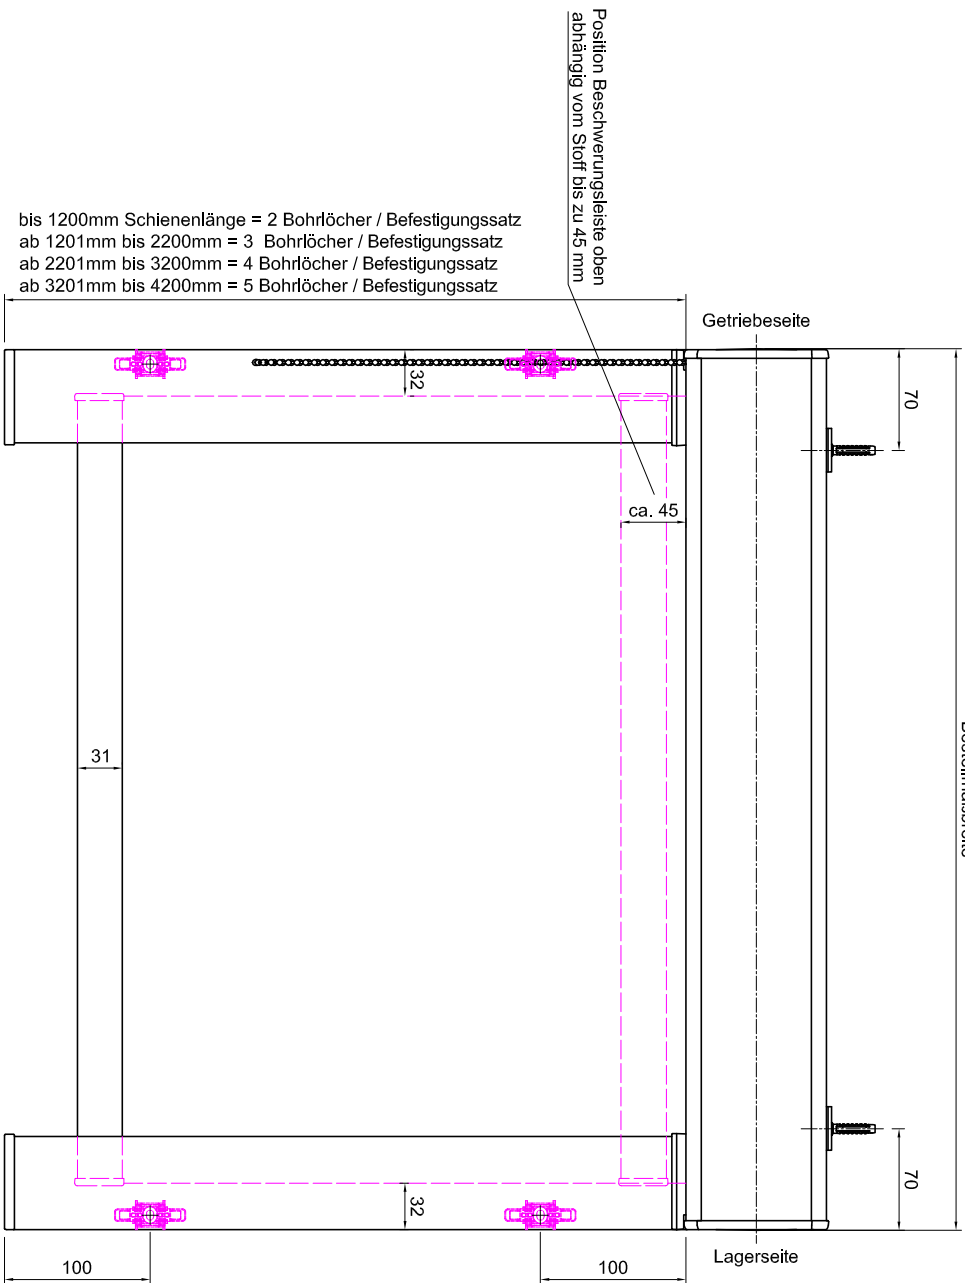

Bestellmaßbreite

Deckenmontage

Wandmontage

Universaltträger

- Anzahl der Universaltträger für das Kassettenprofil
- 2 Träger bis 1199mm
 - 3 Träger 1200mm bis 2199mm
 - 4 Träger 2200mm bis 2999mm
 - 5 Träger 3000mm bis 3500mm

Befestigungssatz für
 64er Führungsschiene
 bei Wandmontage

Hinweis:
 Bei Anlagen mit Kettenzug muss die Norm
 EN 13120:2009+A1:2014 für Kindersicherheit
 beachtet werden

Maße in mm!!

| | | | | | |
|---|--|---------------------------------------|--|--------------|--|
| Info: | | Kunden-Nr.: | | Auftrag-Nr.: | |
| Vertrieb: | | Zeichner: | | | |
| LEHA Vorhangschiene Werner Hansch KG Aumühle 38, A-4075 Breitenbach Tel.: +43 7272 5661-0 Fax: +43 7272 5661-15 e-mail: info@leha.at http://www.leha.at | | Material: | | Datum: | |
| LEHA | | KARO-L Seitenführungsschiene 64 mm | | | |
| ZurÜbung über PlanungZeichnung.de unser geliebtes Eigentum und Anleihen dem Urheberrecht. Sie darf ohne unsere vorherige schriftliche Zustimmung weder vervielfältigt noch Dritten zugänglich gemacht werden. | | | | | |