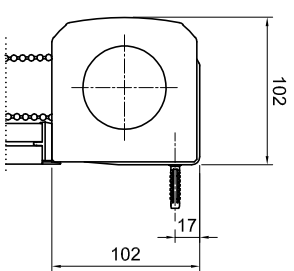

Hinweis:
Bei Anlagen mit Kettenzug muss die Norm
EN 13120:2009+A1:2014 für Kindersicherheit
beachtet werden

Maße in mm!!

KARO-L Seitenführungsschiene 64 mm		Kunden Nr.	Auftrag Nr.
Titel:		Zeichner:	Datum:
Vorteiler:		Maßstab:	
LEHA Vorhangschienen Werner Hanken KG Aumühle 38, A-4075 Breitenbach Tel.: +43 722 5861-0 Fax: +43 722 5861-15 e-mail: info@leha.at http://www.leha.at		LEHA www.leha.at