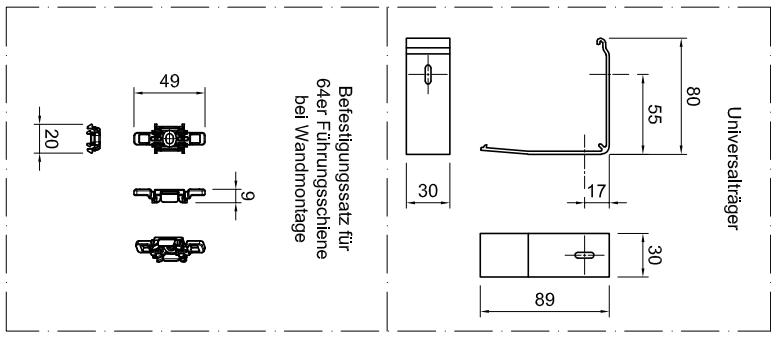

Hinweis:
Bei Anlagen mit Kettenzug muss die Norm
EN 13120:2009+A1:2014 für Kindersicherheit
beachtet werden

Maße in mm!!

KARO-L Seitenführungsschiene 64 mm		Kunden Nr.	Auftrag Nr.
Titel:		Zeichner:	Datum:
Vorteiler:		Maßstab:	
LEHA Vorhangschienen Werner Hanken KG Aumühle 38, A-4075 Breitenbach Tel.: +43 722 5861-0 Fax: +43 722 5861-15 e-mail: info@leha.at http://www.leha.at		LEHA www.leha.at