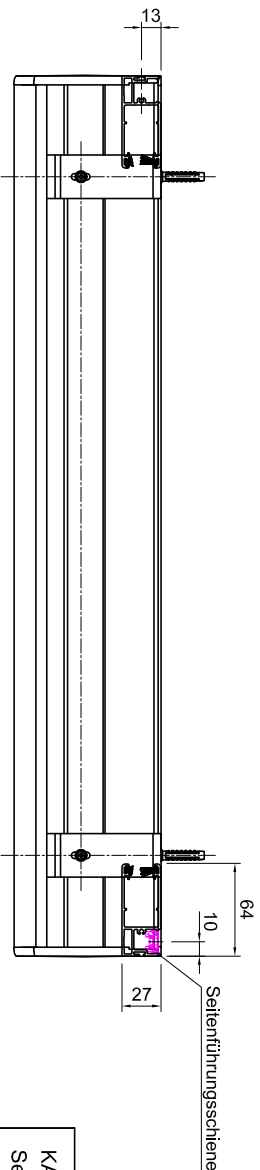

Bestellmaßbreite