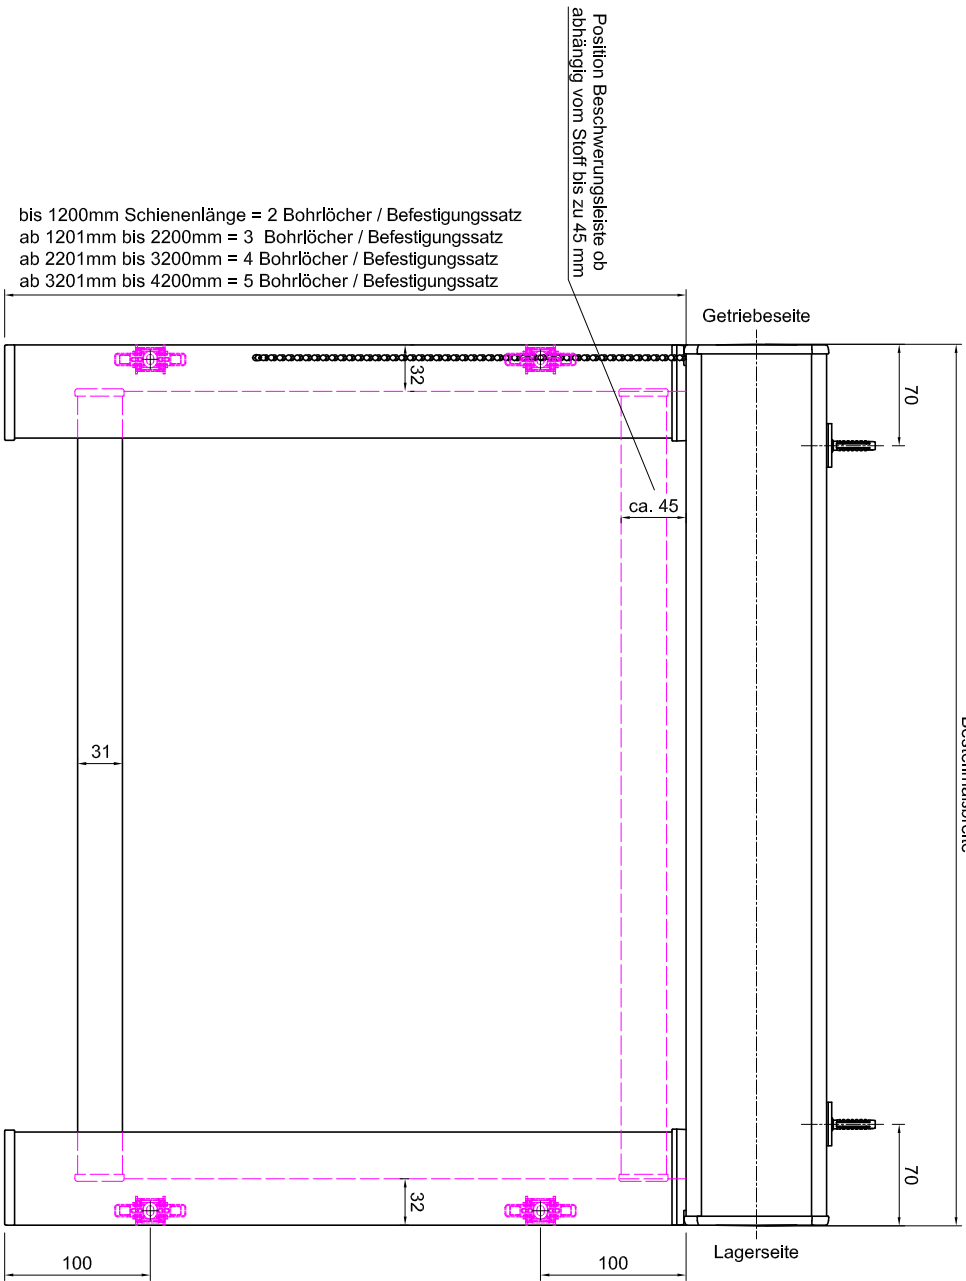

Bestellmaßbreite