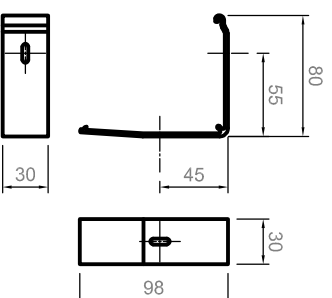

**Hinweis:**

Bei Anlagen mit Kettenzug muss die Norm EN 13120:2009+A1:2014 für Kindersicherheit beachtet werden

**Deckenmontage**

**Wandmontage**

**Universaltträger**

Anzahl der Universaltträger für das Kassettenprofil

- 2 Träger ..... bis 1199mm
- 3 Träger ..... 1200mm bis 2199mm
- 4 Träger ..... 2200mm bis 2999mm
- 5 Träger ..... 3000mm bis 3500mm

<b>KARO-L</b>	
Info:	Kunden-Nr.:
Vertrieb:	Zielformer:
MAßE	Auftrag-Nr.:
Material:	Datum:
	
LEHA Vorhangschienen Werner Hantsch KG Aurnühle 389, A-4075 Breitenbach Tel.: +43 7272 5661-0 Fax: +43 7272 5661-15 e-mail: info@lehaval.at http://www.lehaval.at	
<small>Zugänge über Hangschienen für einen ständigen Eigenmonteur sind obligatorisch. Sie dürfen unsere Produkte ausschließlich für den privaten Gebrauch verwenden.</small>	

**Maße in mm!!**