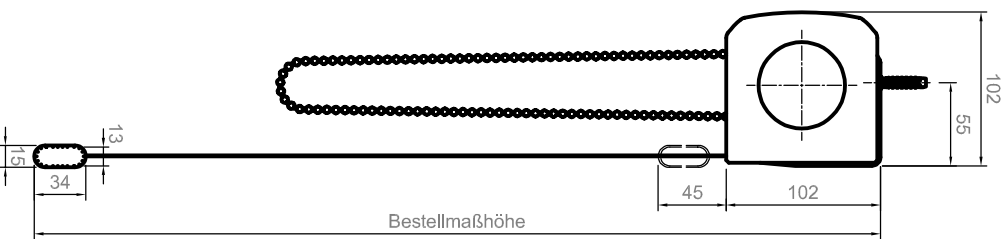

**Hinweis:**

Bei Anlagen mit Kettenzug muss die Norm EN 13120:2009+A1:2014 für Kindersicherheit beachtet werden

**Deckenmontage**

**Wandmontage**

**Universaltträger**

Anzahl der Universaltträger für das Kassettenprofil

- 2 Träger ..... bis 1199mm
- 3 Träger ..... 1200mm bis 2199mm
- 4 Träger ..... 2200mm bis 2999mm
- 5 Träger ..... 3000mm bis 3500mm

<b>KARO-L</b>	
Info:	Kunden-Nr.:
Vertrieb:	Zielformer:
MAßE	Auftrag-Nr.:
Material:	Datum:
	
LEHA Vorhangschienen Werner Hantsch KG Aurnühle 389, A-4075 Breitenbach Tel.: +43 7272 5661-0 Fax: +43 7272 5661-15 e-mail: info@lehaval.at http://www.lehaval.at	
<small>Zugänge über Hangschienen für einen ständigen Eigenmonteur sind obligatorisch. Sie dürfen unsere Produkte ausschließlich für den privaten Gebrauch verwenden.</small>	

**Maße in mm!!**