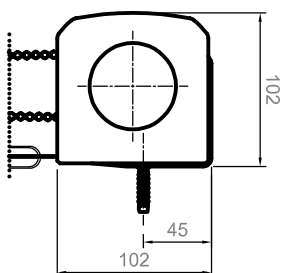

**Hinweis:**

Bei Anlagen mit Kettenzug muss die Norm EN 13120:2009+A1:2014 für Kindersicherheit beachtet werden

**Deckenmontage**

**Wandmontage**

**Universaltträger**

Anzahl der Universaltträger für das Kassettenprofil

- 2 Träger ..... bis 1199mm
- 3 Träger ..... 1200mm bis 2199mm
- 4 Träger ..... 2200mm bis 2999mm
- 5 Träger ..... 3000mm bis 3500mm

<b>KARO-L</b>	
Info:	Kunden-Nr.:
Vertrieb:	Zielformer:
MAßE	Auftrag-Nr.:
Material:	Datum:
	
LEHA Vorhangschienen Werner Hantsch KG Aurnühle 389, A-4075 Breitenbach Tel.: +43 7272 5661-0 Fax: +43 7272 5661-15 e-mail: info@lehaval.at http://www.lehaval.at	
<small>Zugänge über Hangschienen für einen ständigen Eigenmonteur sind obligatorisch. Sie dürfen unsere Produkte ausschließlich für den privaten Gebrauch verwenden.</small>	

**Maße in mm!!**