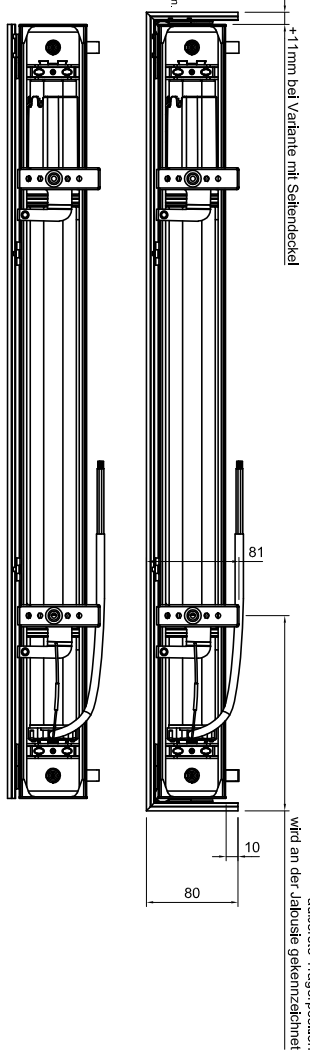

Hinweis:
Maße sind ca. Maße
Es gibt hier technisch bedingte minimale Toleranzen
aufgrund der industriell gewebten Leiterschuhre/Leiterbänder.
Bzw. Maßabweichungen beim Holz entsteht durch verschiedene Anwendungsbereiche
wie Temperatur, Feuchtigkeit, Materialschwinden und elastische Beanspruchung.

Maße in mm!!

JH50-EL mit Seilabspannung und Motor 230V für Schalter od. Fernbedienung		Kunden-Nr.	Auftrag-Nr.
Info: Vertrieb: 		Zeichner:	Datum:
LEHA Vorhangschiene Werner Hansel KG Aumühle 38, A-4075 Breitenbach Tel.: +43 7272 5661-0 Fax: +43 7272 5661-15 e-mail: info@leha.at http://www.leha.at/		Maßstab:	
Zeichnung: