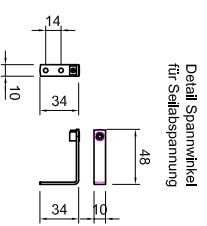

Trägeranzahl:
bis 89cm = 2 Stk.
von 90cm bis 149cm = 3 Stk.
von 150cm bis 189cm = 4 Stk.
von 190cm bis 239cm = 5 Stk.
von 240cm bis 360cm = 7 Stk.

Pakethöhe bei Leiterkordel:
bis 100cm Höhe = ca. 18cm
bis 120cm Höhe = ca. 18cm
bis 140cm Höhe = ca. 20cm
bis 160cm Höhe = ca. 21cm
bis 180cm Höhe = ca. 23cm
bis 200cm Höhe = ca. 25cm
bis 220cm Höhe = ca. 28cm
bis 240cm Höhe = ca. 30cm
bis 260cm Höhe = ca. 32cm
bis 280cm Höhe = ca. 34cm
bis 300cm Höhe = ca. 36cm
bis 320cm Höhe = ca. 38cm
bis 340cm Höhe = ca. 39cm
bis 360cm Höhe = ca. 41cm
bis 380cm Höhe = ca. 43cm
bis 400cm Höhe = ca. 45cm

Pakethöhe bei Leiterband:
bis 100cm Höhe = ca. 19cm
bis 120cm Höhe = ca. 21cm
bis 140cm Höhe = ca. 23cm
bis 160cm Höhe = ca. 25cm
bis 180cm Höhe = ca. 26cm
bis 200cm Höhe = ca. 28cm
bis 220cm Höhe = ca. 30cm
bis 240cm Höhe = ca. 32cm
bis 260cm Höhe = ca. 34cm
bis 280cm Höhe = ca. 36cm
bis 300cm Höhe = ca. 38cm
bis 320cm Höhe = ca. 39cm
bis 340cm Höhe = ca. 41cm
bis 360cm Höhe = ca. 43cm
bis 380cm Höhe = ca. 45cm
bis 400cm Höhe = ca. 47cm