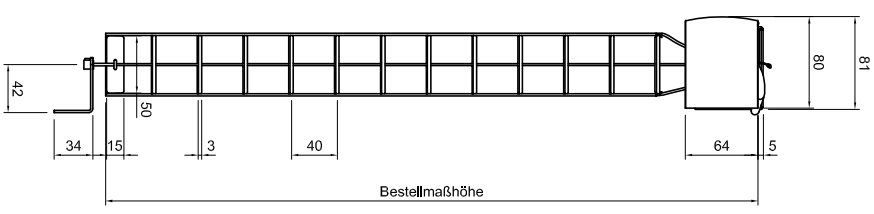

Trägeranzahl:
bis 89cm = 2 Stk.
von 90cm bis 149cm = 3 Stk.
von 150cm bis 189cm = 4 Stk.
von 190cm bis 239cm = 5 Stk.
von 240cm bis 360cm = 7 Stk.

Pakethöhe bei Leiterkordel:
bis 100cm Höhe = ca. 18cm
bis 120cm Höhe = ca. 18cm
bis 140cm Höhe = ca. 20cm
bis 160cm Höhe = ca. 21cm
bis 180cm Höhe = ca. 23cm
bis 200cm Höhe = ca. 25cm
bis 220cm Höhe = ca. 28cm
bis 240cm Höhe = ca. 30cm
bis 260cm Höhe = ca. 32cm
bis 280cm Höhe = ca. 34cm
bis 300cm Höhe = ca. 36cm
bis 320cm Höhe = ca. 38cm
bis 340cm Höhe = ca. 39cm
bis 360cm Höhe = ca. 41cm
bis 380cm Höhe = ca. 43cm
bis 400cm Höhe = ca. 45cm

Pakethöhe bei Leiterband:
bis 100cm Höhe = ca. 19cm
bis 120cm Höhe = ca. 21cm
bis 140cm Höhe = ca. 23cm
bis 160cm Höhe = ca. 25cm
bis 180cm Höhe = ca. 26cm
bis 200cm Höhe = ca. 28cm
bis 220cm Höhe = ca. 30cm
bis 240cm Höhe = ca. 32cm
bis 260cm Höhe = ca. 34cm
bis 280cm Höhe = ca. 36cm
bis 300cm Höhe = ca. 38cm
bis 320cm Höhe = ca. 39cm
bis 340cm Höhe = ca. 41cm
bis 360cm Höhe = ca. 43cm
bis 380cm Höhe = ca. 45cm
bis 400cm Höhe = ca. 47cm