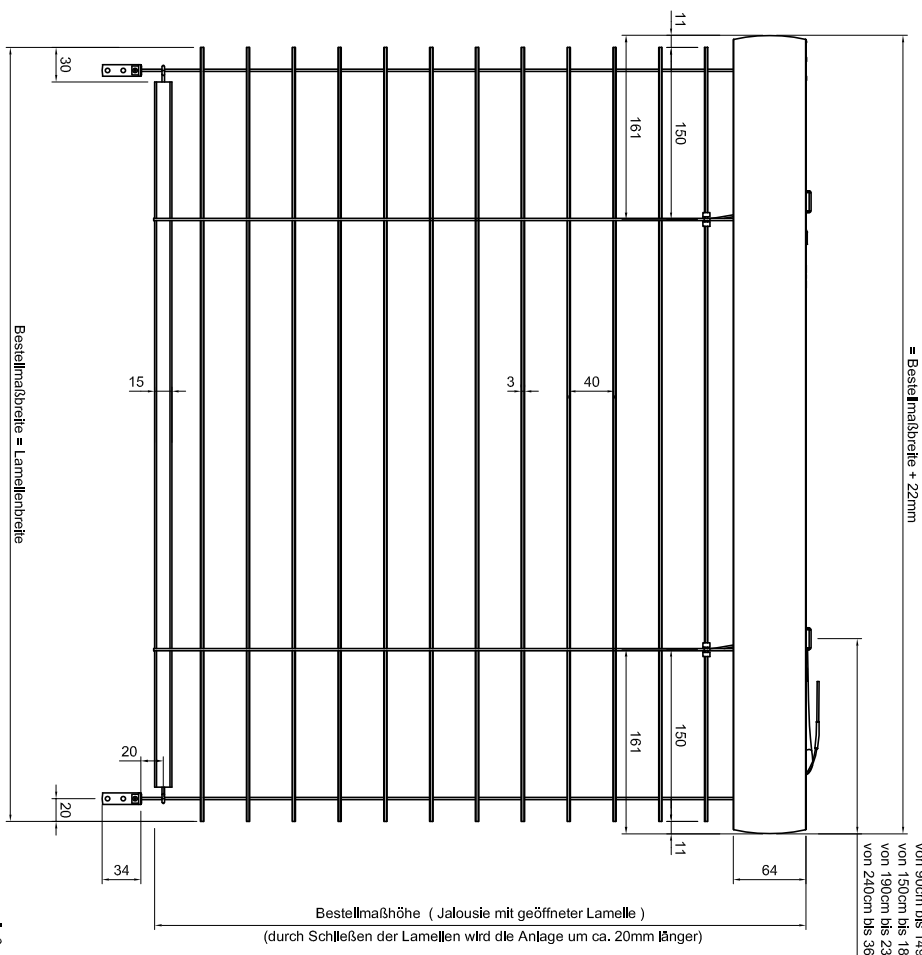

Trägeranzahl:
bis 89cm = 2 Stk.
von 90cm bis 149cm = 3 Stk.
von 150cm bis 189cm = 4 Stk.
von 190cm bis 239cm = 5 Stk.
von 240cm bis 360cm = 7 Stk.

Pakethöhe bei Leiterkordel:
bis 100cm Höhe = ca. 18cm
bis 120cm Höhe = ca. 18cm
bis 140cm Höhe = ca. 20cm
bis 160cm Höhe = ca. 21cm
bis 180cm Höhe = ca. 23cm
bis 200cm Höhe = ca. 25cm
bis 220cm Höhe = ca. 28cm
bis 240cm Höhe = ca. 30cm
bis 260cm Höhe = ca. 32cm
bis 280cm Höhe = ca. 34cm
bis 300cm Höhe = ca. 36cm
bis 320cm Höhe = ca. 38cm
bis 340cm Höhe = ca. 39cm
bis 360cm Höhe = ca. 41cm
bis 380cm Höhe = ca. 43cm
bis 400cm Höhe = ca. 45cm

Pakethöhe bei Leiterband:
bis 100cm Höhe = ca. 19cm
bis 120cm Höhe = ca. 21cm
bis 140cm Höhe = ca. 23cm
bis 160cm Höhe = ca. 25cm
bis 180cm Höhe = ca. 26cm
bis 200cm Höhe = ca. 28cm
bis 220cm Höhe = ca. 30cm
bis 240cm Höhe = ca. 32cm
bis 260cm Höhe = ca. 34cm
bis 280cm Höhe = ca. 36cm
bis 300cm Höhe = ca. 38cm
bis 320cm Höhe = ca. 39cm
bis 340cm Höhe = ca. 41cm
bis 360cm Höhe = ca. 43cm
bis 380cm Höhe = ca. 45cm
bis 400cm Höhe = ca. 47cm