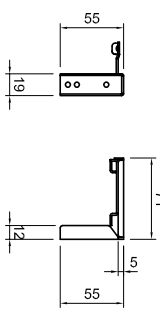

Trägeranzahl:
bis 89cm = 2 Stk.
von 90cm bis 149cm = 3 Stk.
von 150cm bis 189cm = 4 Stk.
von 190cm bis 239cm = 5 Stk.
von 240cm bis 360cm = 7 Stk.

Pakethöhe bei Leiterkordel:
bis 100cm Höhe = ca. 18cm
bis 120cm Höhe = ca. 18cm
bis 140cm Höhe = ca. 20cm
bis 160cm Höhe = ca. 21cm
bis 180cm Höhe = ca. 23cm
bis 200cm Höhe = ca. 25cm
bis 220cm Höhe = ca. 28cm
bis 240cm Höhe = ca. 30cm
bis 260cm Höhe = ca. 32cm
bis 280cm Höhe = ca. 34cm
bis 300cm Höhe = ca. 36cm
bis 320cm Höhe = ca. 38cm
bis 340cm Höhe = ca. 39cm
bis 360cm Höhe = ca. 41cm
bis 380cm Höhe = ca. 43cm
bis 400cm Höhe = ca. 45cm

Pakethöhe bei Leiterband:
bis 100cm Höhe = ca. 19cm
bis 120cm Höhe = ca. 21cm
bis 140cm Höhe = ca. 23cm
bis 160cm Höhe = ca. 25cm
bis 180cm Höhe = ca. 26cm
bis 200cm Höhe = ca. 28cm
bis 220cm Höhe = ca. 30cm
bis 240cm Höhe = ca. 32cm
bis 260cm Höhe = ca. 34cm
bis 280cm Höhe = ca. 36cm
bis 300cm Höhe = ca. 38cm
bis 320cm Höhe = ca. 39cm
bis 340cm Höhe = ca. 41cm
bis 360cm Höhe = ca. 43cm
bis 380cm Höhe = ca. 45cm
bis 400cm Höhe = ca. 47cm