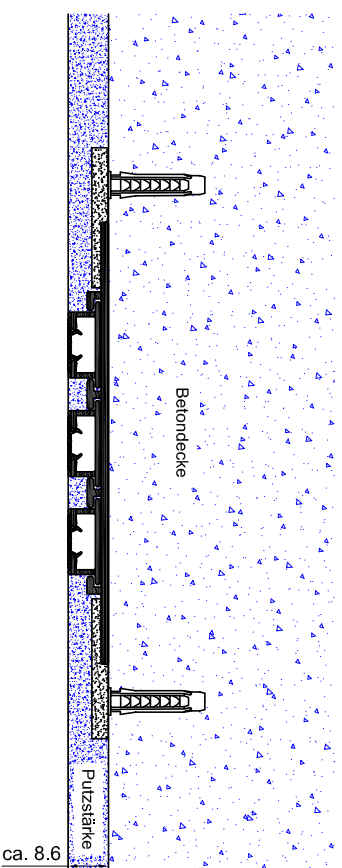

Detail Schiene Modell Panello HMGP/5

Maße in mm!!

Modell Panello - HMGP/3 & HMGP/5 zum Einputzen		Kunden Nr.	Auftrag Nr.
Info: Vertrieb: LEHA		Zeichner:	
		Maßstab:	Datum:
LEHA Vorhangschiebentür Werner Hansch KG Aumühle 38, A-4075 Breitenbach Tel.: +43 7272 5661-0 Fax: +43 7272 5661-15 e-mail: info@leha.at http://www.leha.at