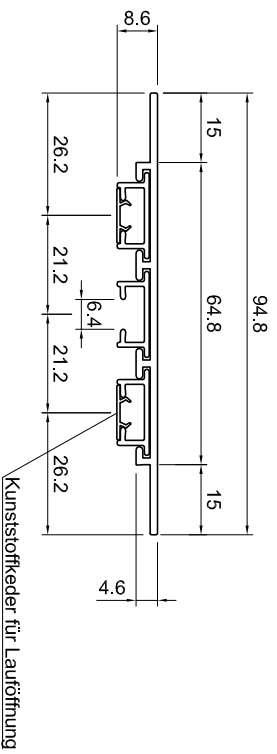

Detail Schiene Modell Panello HMGP/3