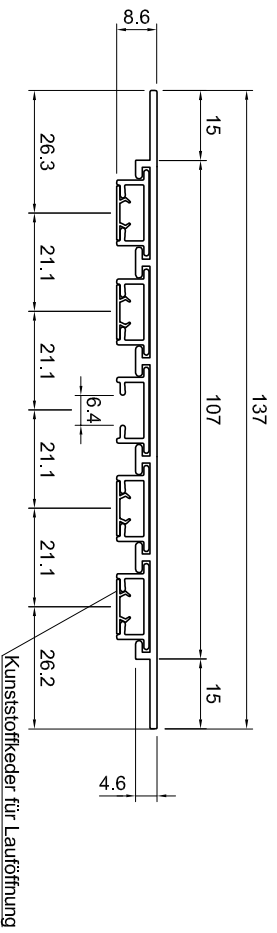

Detail Schiene Modell Panello HMGP/5

Maße in mm!!

Modell Panello - HMGP/3 & HMGP/5 zum Einputzen		Kunden Nr.	Auftrag Nr.
Info: Vertrieb: LEHA		Zeichner:	
		Maßstab:	Datum:
LEHA Vorhangschiebentür Werner Hansch KG Aumühle 38, A-4075 Breitenbach Tel.: +43 7272 5661-0 Fax: +43 7272 5661-15 e-mail: info@leha.at http://www.leha.at