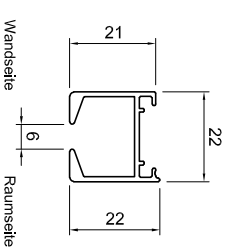

Detail Schiene Modell OUTRUN HM454

Modell Outrun HM454 1 lfg. für den Außenbereich	
Kunden-Nr.:	Auftrag-Nr.:
Zeichner:	
Maßstab:	Datum:

Info:
Vertrieb:
LEHA
LEHA Vorhangschiebentüren Werner Hansch KG
Aurnöthle 389, A-4075 Breitenbach
Tel.: +43 7272 5661-0 Fax: +43 7272 5661-15
e-mail: info@leha.at http://www.leha.at

Maße in mm!!