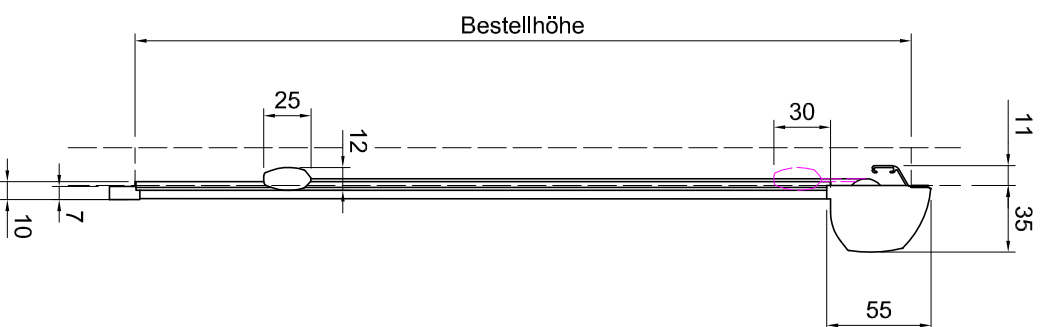

Position Beschwerungsleiste ob
abhängig vom Stoff bis zu 30 mm

Hinweis:

Bei Anlagen mit Kettenzug muss die Norm
EN 13120:2009+A1:2014 für Kindersicherheit
beachtet werden

Maße in mm!!

GLRO-KK		Kunden-Nr.	Auftrag-Nr.
		Zeilchner	
		Materialst.	Datum:
Info:			
Vertrieb:			
		LEHA Vorhangscheiden Werner Hansch KG	
		Aurnühle 389, A-4075 Breitenbach	
		Tel.: +43 7272 5661-0 Fax: +43 7272 5661-15	
		e-mail: info@leha.at http://www.leha.at/