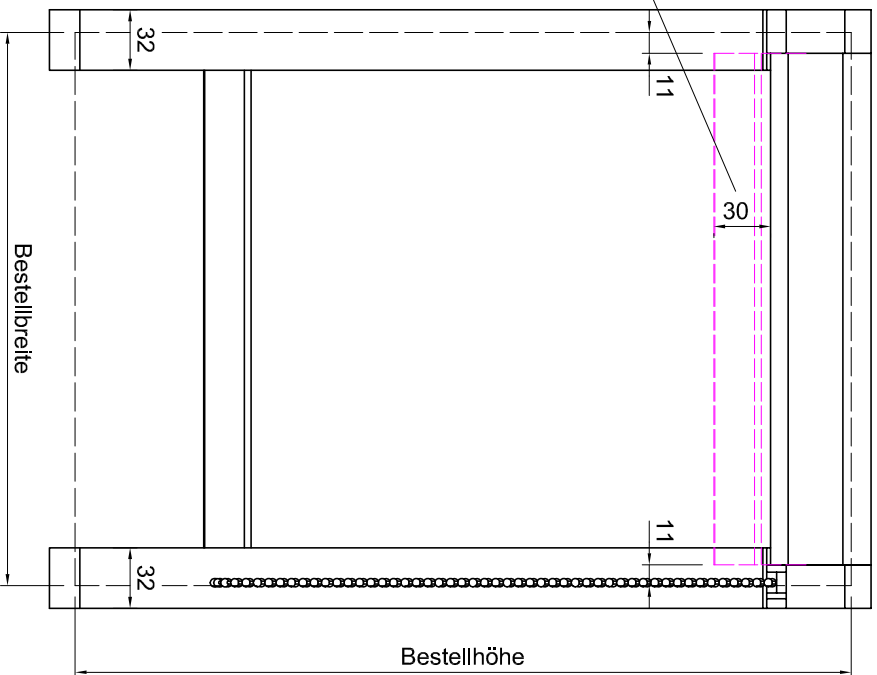

Position Beschwerungsleiste ob
abhängig vom Stoff bis zu 30 mm

Hinweis:

Bei Anlagen mit Kettenzug muss die Norm
EN 13120:2009+A1:2014 für Kindersicherheit
beachtet werden

Maße in mm!!

GLRO-KK		Kunden-Nr.	Auftrag-Nr.
		Zeilchner	
		Materialst.	Datum:
Info:			
Vertrieb:			
		LEHA Vorhangscheiden Werner Hansch KG	
		Aurnühle 389, A-4075 Breitenbach	
		Tel.: +43 7272 5661-0 Fax: +43 7272 5661-15	
		e-mail: info@leha.at http://www.leha.at/