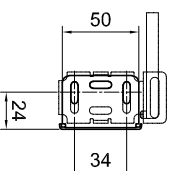

Anschraubplatte für Seilabspannung