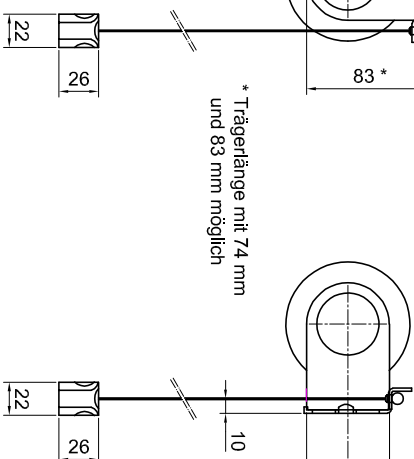

* Trägerlänge mit 74 mm
und 83 mm möglich

Trägerlängen