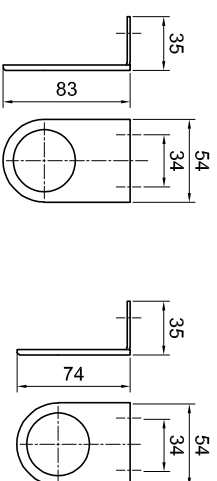

Anschraubplatte für Seilabspannung

ELRO-M mit Seilabspannung

Kunden Nr.   Auftrags Nr.

Zeichner:

Maßstab: Datum: 2024-04

Info:

Vertrieb:

Maße in mm!!

* Kabelseite individuell