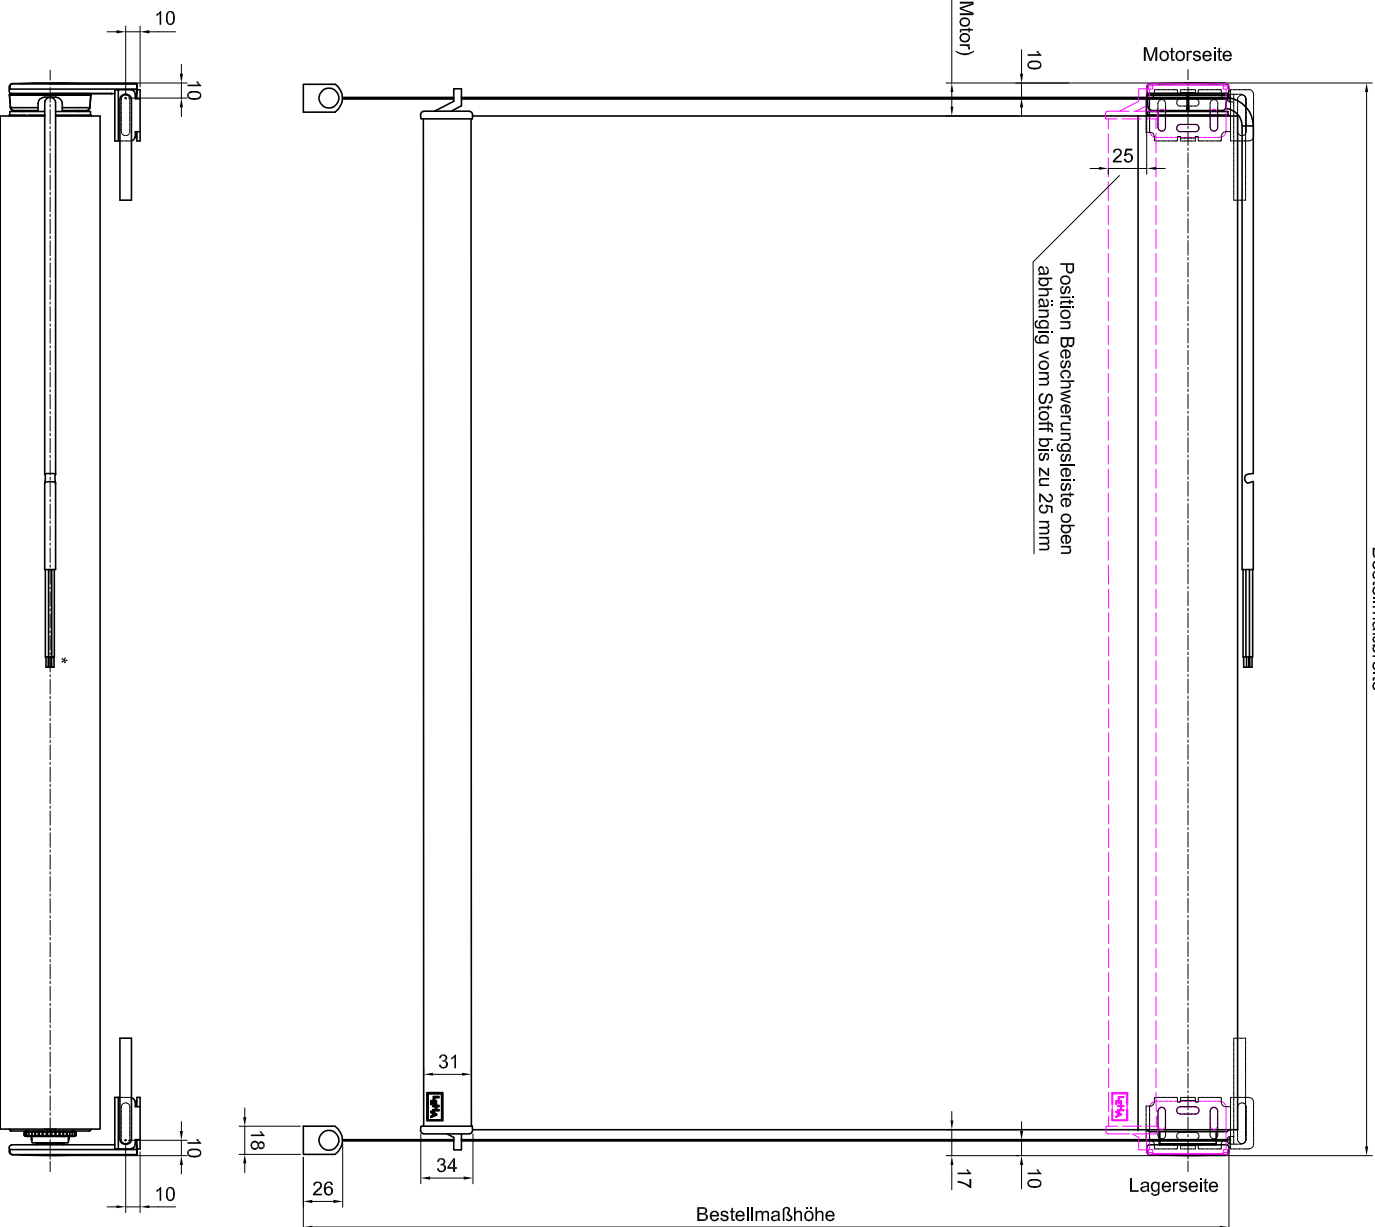

Bestellmaßbreite

Motorseite

Position Beschwerungsleiste oben
abhängig vom Stoff bis zu 25 mm

Lagerseite

27 - 28 (abhängig vom Motor)

Bestellmaßhöhe