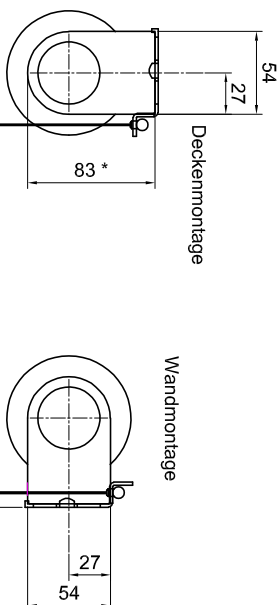

Deckermontage

Wandmontage