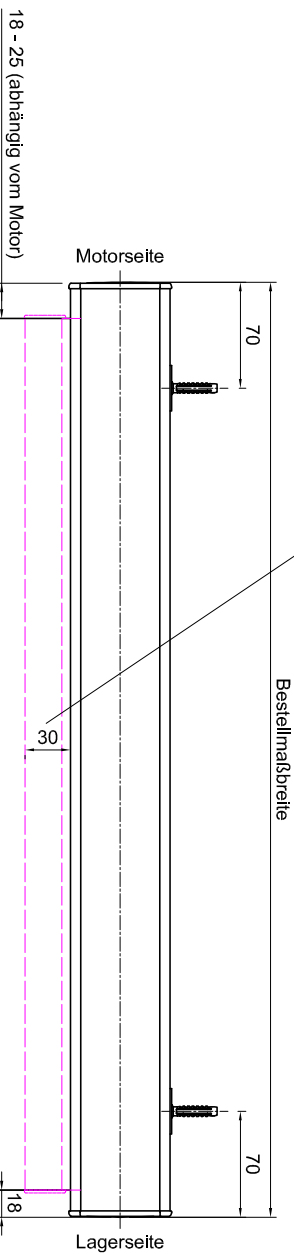

Position Beschleunigungsleiste oben
abhängig vom Stoff bis zu 30 mm

Bestellmaßbreite

Motorseite

Lagerseite

18 - 25 (abhängig vom Motor)

Deckenmontage

Wandmontage