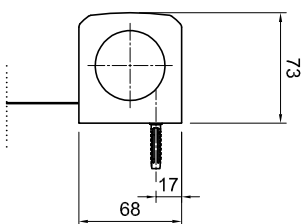

Wandmontage