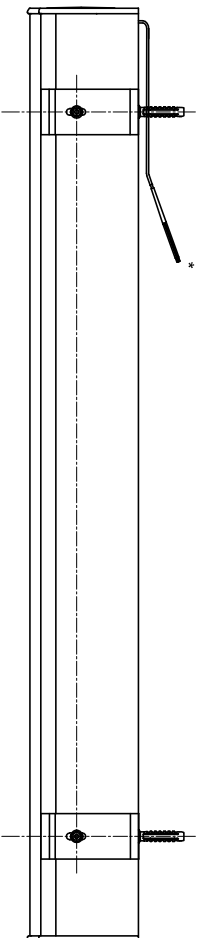

* Kabelseite individuell

ELKARO-S

Kunden-Nr.   Auftrags-Nr.

Zeichner:

Maßstab: Datum:

Info:

Vertrieb:

Maße in mm!!