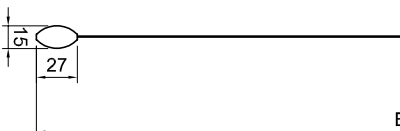

Bestellmaßhöhe