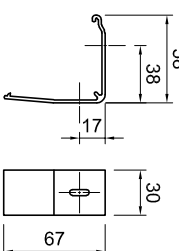

Universaltträger

Anzahl der Universaltträger für das Kassettenprofil
2 Träger ..... bis 1199mm
3 Träger ..... 1200mm bis 2000mm