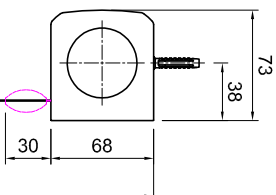

Position Beschleunigungsleiste oben
abhängig vom Stoff bis zu 30 mm

Bestellmaßbreite

Motorseite

Lagerseite

18 - 25 (abhängig vom Motor)

Deckenmontage

Wandmontage

Bestellmaßhöhe

Universaltträger

Anzahl der Universaltträger für das Kassettenprofil
2 Träger ..... bis 1199mm
3 Träger ..... 1200mm bis 2000mm

* Kabelseite individuell

ELKARO-S

Kunden-Nr.   Auftrags-Nr.

Zeichner:

Maßstab: Datum:

Info:

Vertrieb:

Maße in mm!!