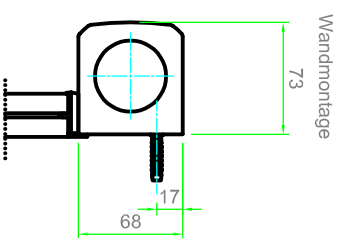

Wandmontage

73

68

17

Universaltträger

58

38

17

30

67

30

ELKARO-S		Kunden Nr.:	Auftrag Nr.:
		Zeichner:	
Info:		Maßstab:	Datum:
Seitenführungsschiene 64 mm		1:5	2024-04
Vertrieb:		 LEHA Vorhangsschienen Wiener Hainisch KG Aurnthaus 38, A-4075 Breitenbach 1220 Wien, Österreich | Fax: +43 1 477 11 11 e-mail: info@leha.at | http://www.leha.at	

Maße in mm!!