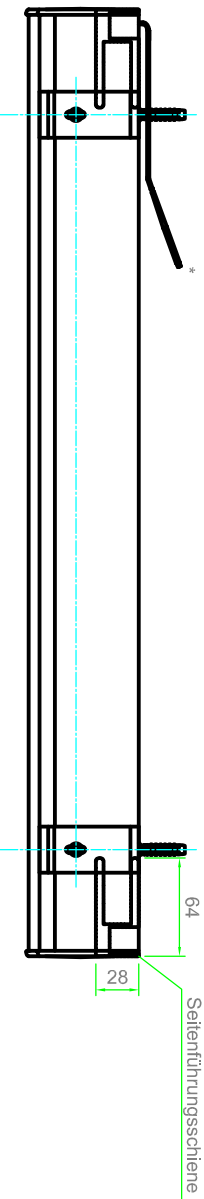

* Kabelseite individuell

Seitenführungsschiene

64

28