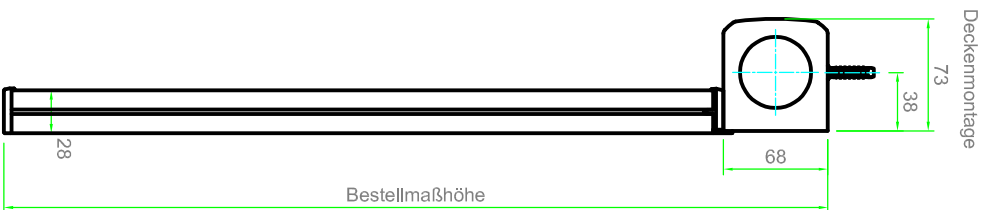

Deckenmontage

73

38

68

Bestellmaßhöhe

28