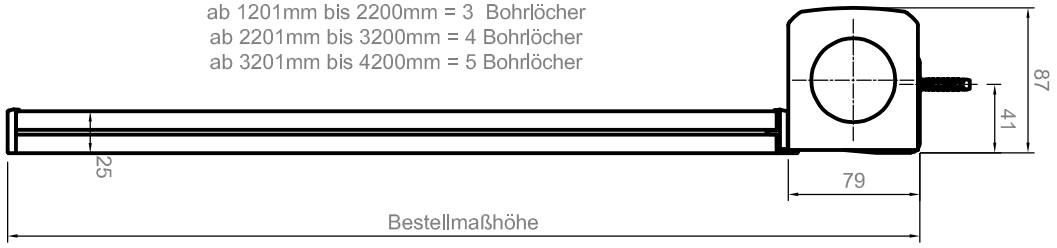

Bestellmaßbreite

bis 1200mm Schienenlänge = 2 Bohrflöcher
 ab 1201mm bis 2200mm = 3 Bohrflöcher
 ab 2201mm bis 3200mm = 4 Bohrflöcher
 ab 3201mm bis 4200mm = 5 Bohrflöcher

Deckenmontage

Wandmontage

Universaltträger

Anzahl der Universaltträger für das Kassettenprofil
 2 Träger bis 1199mm
 3 Träger 1200mm bis 2199mm
 4 Träger 2200mm bis 2500mm

Maße in mm!!

ELKARO-M Seitenführungsschiene 35 mm		Kunden-Nr.	Auftrag-Nr.
Info: Vertrieb:		Zielerner:	Datum:
LEHA Vorhangschiennen Werner Hansch KG Aumühle 38, A-4075 Breitenbach Tel.: +43 7272 5661-0 Fax: +43 7272 5661-15 e-mail: info@leha.at http://www.leha.at		LEHA LEHA Vorhangschiennen Werner Hansch KG Aumühle 38, A-4075 Breitenbach Tel.: +43 7272 5661-0 Fax: +43 7272 5661-15 e-mail: info@leha.at http://www.leha.at	