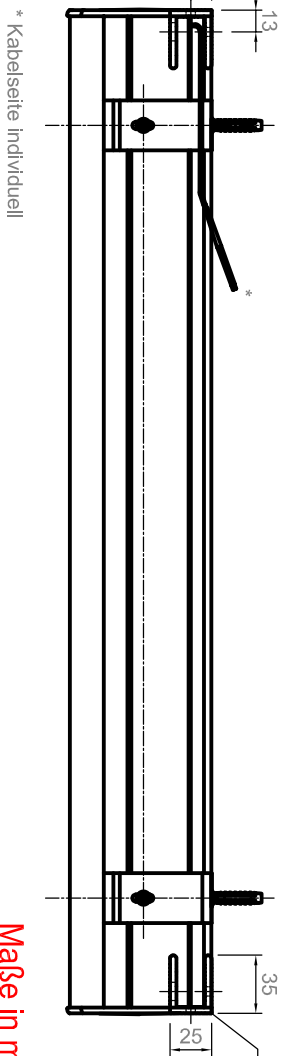

Bestellmaßbreite

bis 1200mm Schienenlänge = 2 Bohrflöcher
 ab 1201mm bis 2200mm = 3 Bohrflöcher
 ab 2201mm bis 3200mm = 4 Bohrflöcher
 ab 3201mm bis 4200mm = 5 Bohrflöcher

Deckenmontage

Wandmontage

Universaltträger

Anzahl der Universaltträger für das Kassettenprofil
 2 Träger bis 1199mm
 3 Träger 1200mm bis 2199mm
 4 Träger 2200mm bis 2500mm

Maße in mm!!

ELKARO-M Seitenführungsschiene 35 mm		Kunden-Nr.	Auftrag-Nr.
Info: Vertrieb:		Zielerner:	Datum:
LEHA Vorhangschiennen Werner Hansch KG Aumühle 38, A-4075 Breitenbach Tel.: +43 7272 5661-0 Fax: +43 7272 5661-15 e-mail: info@leha.at http://www.leha.at		LEHA LEHA Vorhangschiennen Werner Hansch KG Aumühle 38, A-4075 Breitenbach Tel.: +43 7272 5661-0 Fax: +43 7272 5661-15 e-mail: info@leha.at http://www.leha.at	

Zeichnung: Best.-, Montage- und Wartungsanleitung. Alle Angaben sind ohne Gewähr. Änderungen vorbehalten. Sie sind davon in Kenntnis zu setzen. Zeichnung: www.leha.at