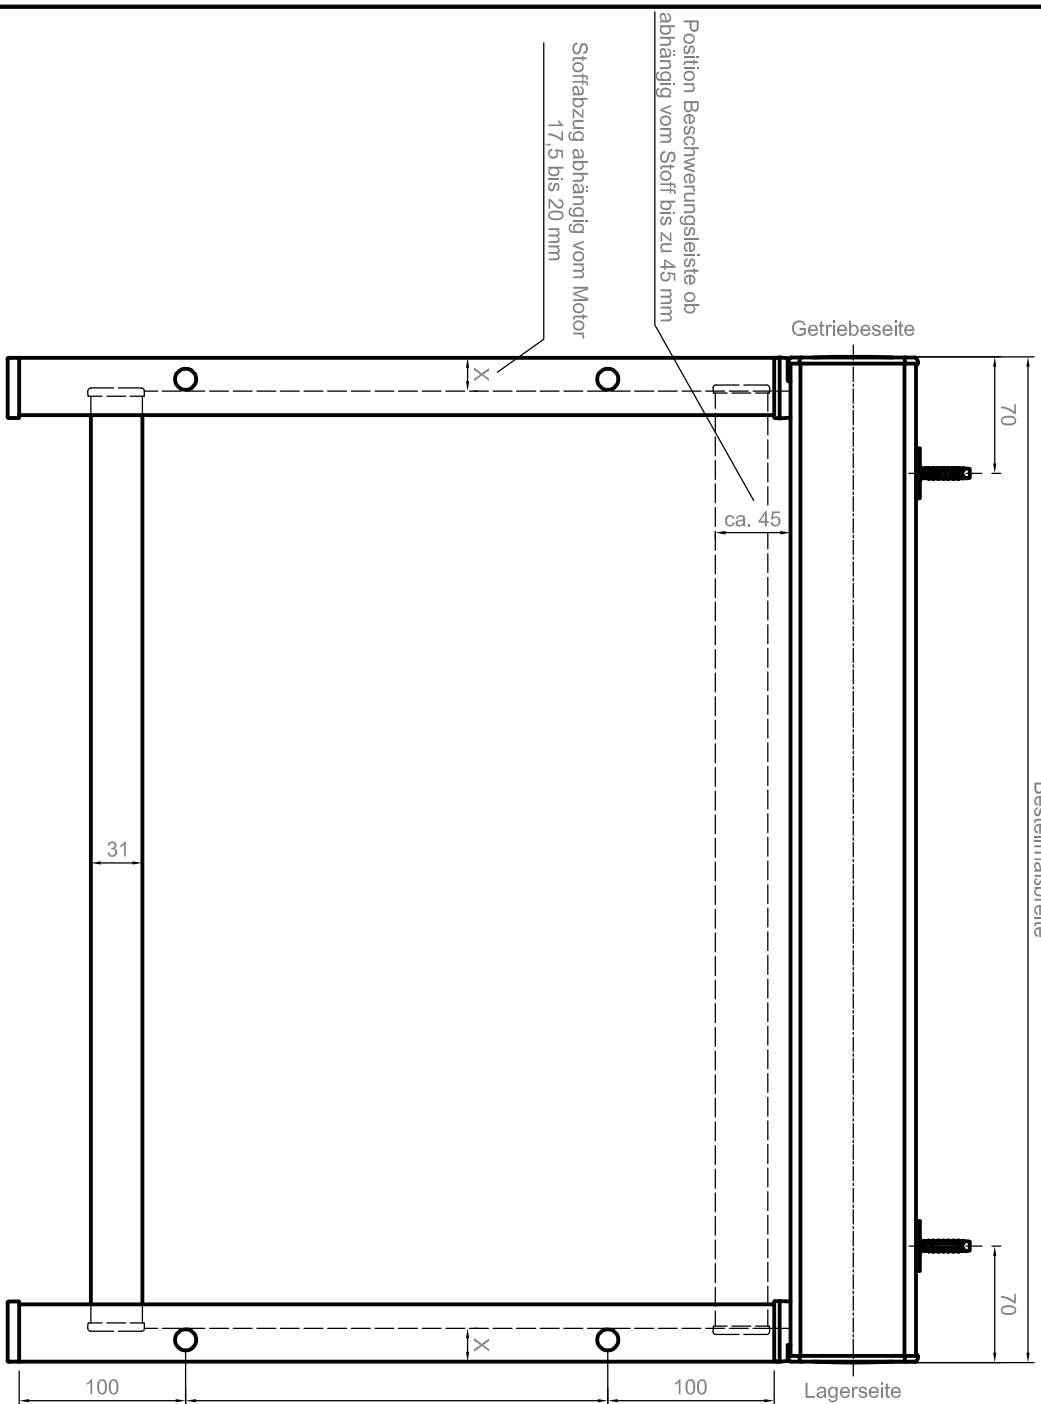

Bestellmaßbreite

bis 1200mm Schienenlänge = 2 Bohrflöcher
 ab 1201mm bis 2200mm = 3 Bohrflöcher
 ab 2201mm bis 3200mm = 4 Bohrflöcher
 ab 3201mm bis 4200mm = 5 Bohrflöcher

Deckenmontage

Wandmontage

Universaltträger

Anzahl der Universaltträger für das Kassettenprofil
 2 Träger bis 1199mm
 3 Träger 1200mm bis 2199mm
 4 Träger 2200mm bis 2500mm

Maße in mm!!

ELKARO-M Seitenführungsschiene 35 mm		Kunden-Nr.	Auftrag-Nr.
Info: Vertrieb:		Zielerner:	Datum:
LEHA Vorhangschiennen Werner Hansch KG Aumühle 38, A-4075 Breitenbach Tel.: +43 7272 5661-0 Fax: +43 7272 5661-15 e-mail: info@leha.at http://www.leha.at		LEHA LEHA Vorhangschiennen Werner Hansch KG Aumühle 38, A-4075 Breitenbach Tel.: +43 7272 5661-0 Fax: +43 7272 5661-15 e-mail: info@leha.at http://www.leha.at	