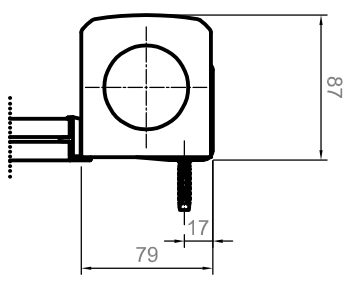

Bestellmaßbreite

bis 1200mm Schienenlänge = 2 Bohrflöcher
 ab 1201mm bis 2200mm = 3 Bohrflöcher
 ab 2201mm bis 3200mm = 4 Bohrflöcher
 ab 3201mm bis 4200mm = 5 Bohrflöcher

Deckenmontage

Wandmontage

Universaltträger

Anzahl der Universaltträger für das Kassettenprofil
 2 Träger bis 1199mm
 3 Träger 1200mm bis 2199mm
 4 Träger 2200mm bis 2500mm

Maße in mm!!

ELKARO-M Seitenführungsschiene 35 mm		Kunden-Nr.	Auftrag-Nr.
Info: Vertrieb:		Zielerner:	Datum:
LEHA Vorhangschiennen Werner Hansch KG Aumühle 38, A-4075 Breitenbach Tel.: +43 7272 5661-0 Fax: +43 7272 5661-15 e-mail: info@leha.at http://www.leha.at		LEHA LEHA Vorhangschiennen Werner Hansch KG Aumühle 38, A-4075 Breitenbach Tel.: +43 7272 5661-0 Fax: +43 7272 5661-15 e-mail: info@leha.at http://www.leha.at	