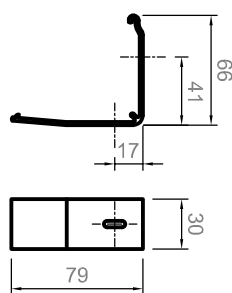

Bestellmaßbreite

bis 1200mm Schienenlänge = 2 Bohrflöcher
 ab 1201mm bis 2200mm = 3 Bohrflöcher
 ab 2201mm bis 3200mm = 4 Bohrflöcher
 ab 3201mm bis 4200mm = 5 Bohrflöcher

Deckenmontage

Wandmontage

Universaltträger

Anzahl der Universaltträger für das Kassettenprofil
 2 Träger bis 1199mm
 3 Träger 1200mm bis 2199mm
 4 Träger 2200mm bis 2500mm

Maße in mm!!

ELKARO-M Seitenführungsschiene 35 mm		Kunden-Nr.	Auftrag-Nr.
Info: Vertrieb:		Zielerner:	Datum:
LEHA Vorhangschiennen Werner Hansch KG Aumühle 38, A-4075 Breitenbach Tel.: +43 7272 5661-0 Fax: +43 7272 5661-15 e-mail: info@leha.at http://www.leha.at		LEHA LEHA Vorhangschiennen Werner Hansch KG Aumühle 38, A-4075 Breitenbach Tel.: +43 7272 5661-0 Fax: +43 7272 5661-15 e-mail: info@leha.at http://www.leha.at	