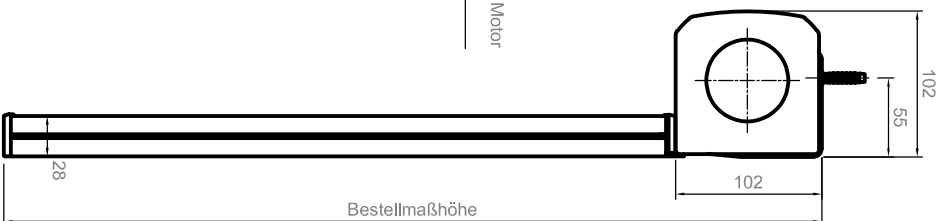

Bestellmaßhöhe

Wandmontage