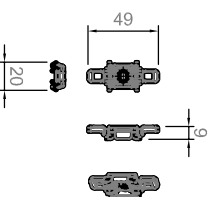

EKAROL-L
Seitenführungsschiene 64 mm

Info:

Kunden Nr.   Auftrags Nr.

Zielerre:

Malstab:

Datum:

Vertrieb:

Maße in mm!!