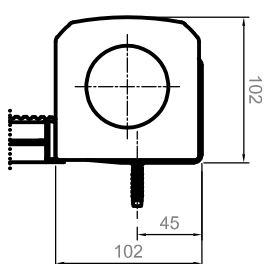

Universälträger