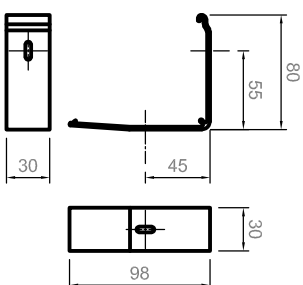

Anzahl der Universälträger für das Kassettenprofil
2 Träger ..... bis 1199mm
3 Träger ..... 1200mm bis 2199mm
4 Träger ..... 2200mm bis 2999mm
5 Träger ..... 3000mm bis 3500mm

Befestigungssatz für
64er-Führungsschiene
bei Wandmontage