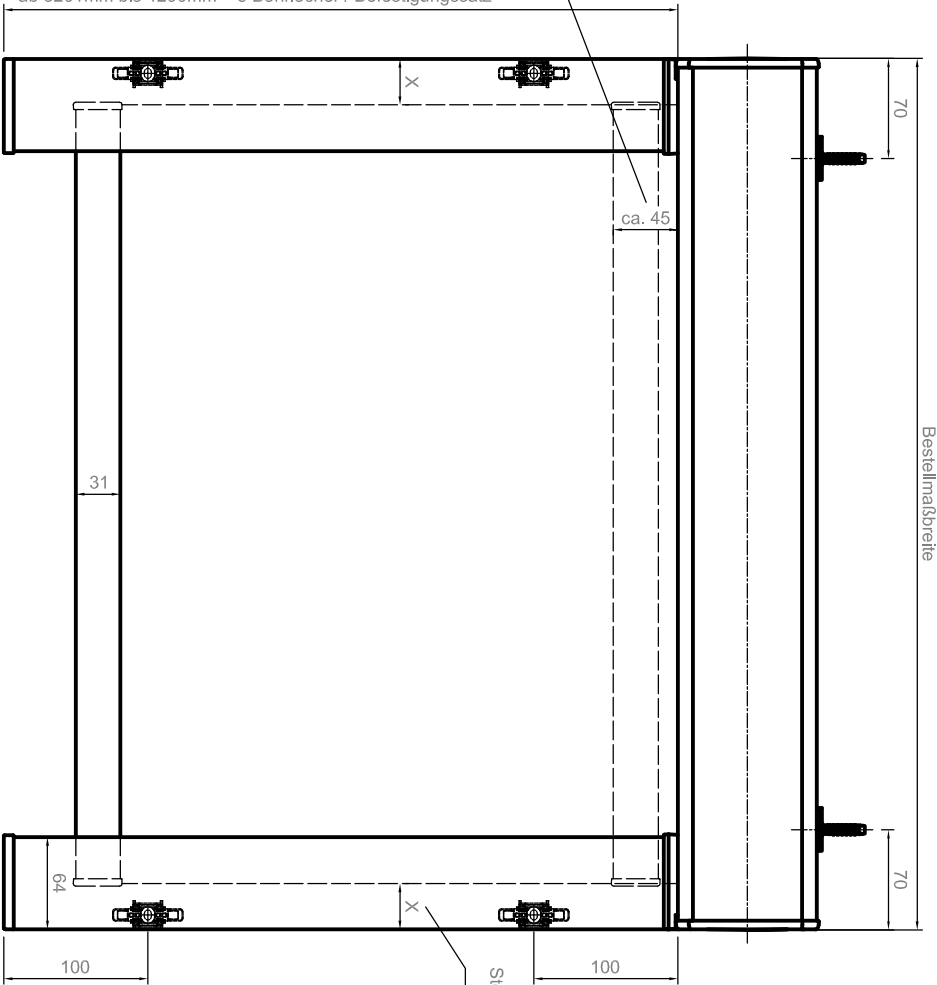

bis 1200mm Schienenlänge = 2 Bohrlöcher / Befestigungssatz
ab 1201mm bis 2200mm = 3 Bohrlöcher / Befestigungssatz
ab 2201mm bis 3200mm = 4 Bohrlöcher / Befestigungssatz
ab 3201mm bis 4200mm = 5 Bohrlöcher / Befestigungssatz

Position Beschwerungsleiste ob
abhängig vom Stoff bis zu 45 mm

Bestellmaßbreite

* Kabelseite individuell