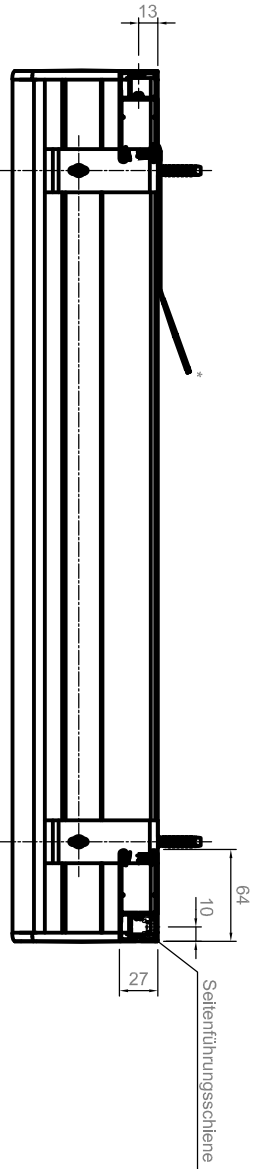

Seitenführungsschiene

Deckenmontage