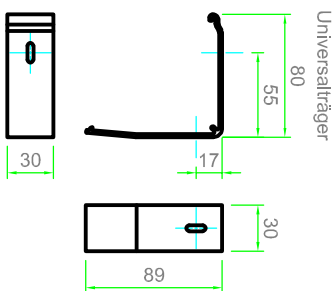

Universalsperrträger

Maße in mm!!

ELKARO-L

Kunden Nr.	Auftrag Nr.
Zeichner:	
Maßstab:	Datum:
1:5	2024-04

Info: Seitenführungsschiene 64 mm

Vertrieb: