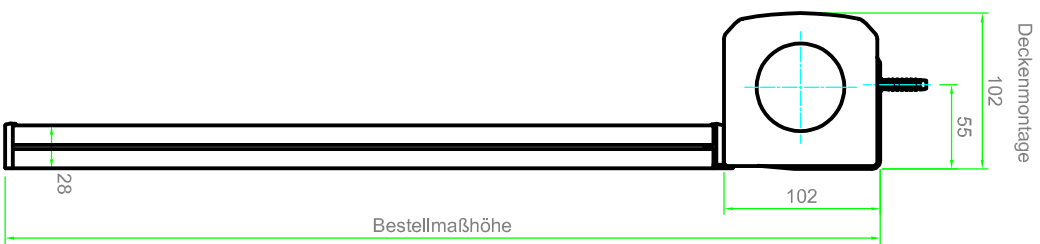

Deckenmontage

Wandmontage