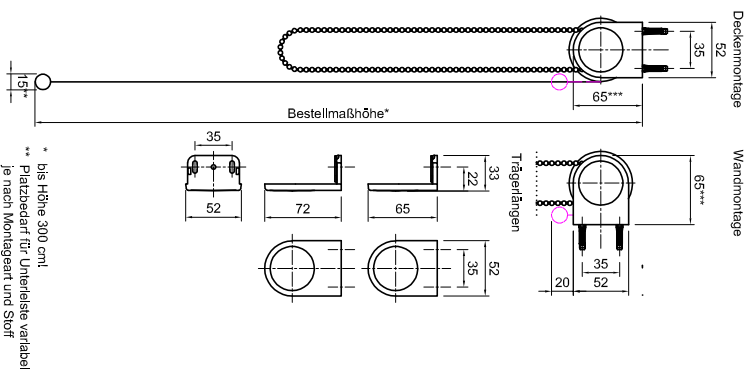

Hinweis:
Bei Anlagen mit Kettenzug muss die Norm EN 13120:2009+A1:2014 für Kindersicherheit beachtet werden

* bis Höhe 300 cm!
** Platzbedarf für Unterleiste variabel je nach Montageart und Stoff
*** Trägerlänge mit 72 mm möglich

ECORO bis 300 cm		Kunden Nr.	Auftrag Nr.
		Zeichner:	
Titel:		Material:	Datum:
Vertrieb:		 LEHA Vorhangschienen Werner Hanßen KG Aumühle 38, A-4075 Breitenfeld Tel.: +43 722 5861-0 Fax: +43 722 5861-15 e-mail: info@leha.at http://www.leha.at	
<small>LEHA ist eine eingetragene Marke. Gebrauch und Verkauf von Leha-Motoren ist ohne schriftliche Zustimmung von Leha möglich. © 2014 Leha</small>			

Maße in mm!