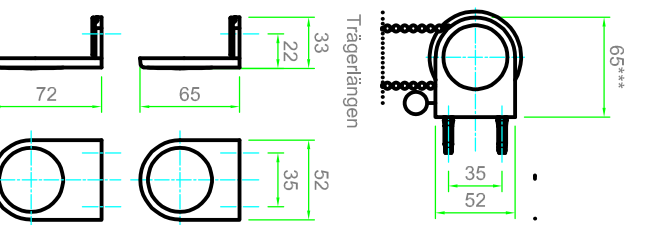

* bis Höhe 300 cm!
** Platzbedarf für Unterleiste variabel je nach Montageart und Stoff
*** Trägerlänge mit 72 mm möglich

Hinweis:

Bei Anlagen mit Kettenzug muss die Norm EN 13120:2009+A1:2014 für Kindersicherheit beachtet werden

Maße in mm!!

ECORO		Kunden Nr.:	Auftrag Nr.:
Info:	BIS 300 cm	Zeichner:	
Vertrieb:		Maßstab:	Datum:
		1:5	2024-04
		LEHA Vorangetriebenen Wägen Herst. KG Aurnthaus 38, A-4075 Breitenbach 7000 Wien, Österreich e-mail: info@leha.at Fax: +43 1 477 22 22 http://www.leha.at