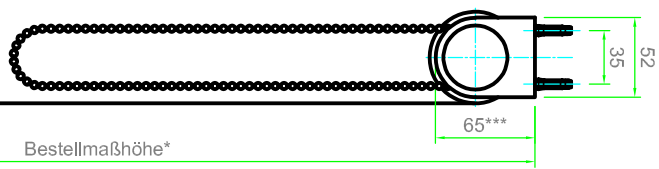

* bis Höhe 300 cm!
** Platzbedarf für Unterleiste variabel je nach Montageart und Stoff
*** Trägerlänge mit 72 mm möglich

Hinweis:

Bei Anlagen mit Kettenzug muss die Norm EN 13120:2009+A1:2014 für Kindersicherheit beachtet werden

Maße in mm!!

ECORO		Kunden Nr.:	Auftrag Nr.:
Info:	BIS 300 cm	Zeichner:	
Vertrieb:		Maßstab:	Datum:
		1:5	2024-04
		LEHA Vorangetriebenen Wägen Herst. KG Aurnthaus 38, A-4075 Breitenbach 7000 Wien, Österreich e-mail: info@leha.at Fax: +43 1 477 22 22 http://www.leha.at