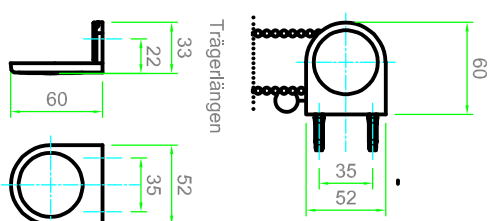

* bis Höhe 200 cm!
** Platzbedarf für Unterleiste variabel je nach Montageart und Stoff

Maße in mm!!

ECORO		Kunden Nr.:	Auftrag Nr.:
		Zeichner:	
Info:	BIS 200 cm	Maßstab:	Datum:
Vertrieb:		1:5	2024-04

LEHA Vorhangschienen Wiener Handel KG
Aurnthaus 38, A-4075 Breitenbach
7010
e-mail: info@leha.at
http://www.leha.at