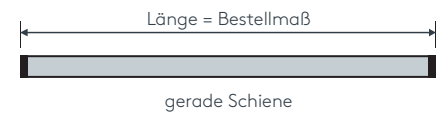

ALUSCHIENE

555 HEAVY
SCHLEUDERSCHIENE

555 HEAVY SCHLEUDERSCHIENE

Querschnitt

Produktmerkmale

- Robuste Schleuderschiene geeignet für leichte bis schwere Vorhänge bis max. 60 kg Vorhangsgesamtgewicht
- Montage an die Decke oder an die Wand
- Einläufige Schiene, standardmäßig in weiß pulverbeschichtet RAL 9016 oder grau pulverbeschichtet RAL 9006
- Pulverbeschichtet in beliebiger RAL-Farbe (Art. Nr. ALU-RAL) gegen Aufzählung
- Ausklinkung für Feststeller rechts, abweichende Position auf Wunsch
- Schienen über 6 m Länge werden mittig geteilt, abweichende Teilung auf Wunsch
- Standardzubehör: Montagemat. für Decke oder Wand, Laufrollen (Art. Nr. 7773), Metallhaken (Art. Nr. 4806), Feststeller (Art. Nr. 5561) und Enddeckel (Art. Nr. 5284)
- Auf Wunsch mit Rollern mit drehbarer Öse (Art. Nr. 5017) oder Ösenrollern (Art. Nr. 5018) ohne Aufzählung erhältlich, siehe Technikteil
- Rund- und Horizontalbögen, Gehrungen gegen Aufzählung möglich

einläufig:

• Deckenmontage DM

Spanner aus Metall
Art. Nr. 7781

• Wandmontage WM

Spanner aus Metall Art. Nr. 7781
und variabler Wandträger Art. Nr. 7780

Maßanleitung

Tipp: Bei Aluschielen von Wand zu Wand ergibt sich die Länge = Mauerlichte abzüglich 1 cm Luft.

Biegungen / Gehrung

	Art. Nr.	Bezeichnung
 <p>Innenrundbogen Außenrundbogen</p>	4546	Rundbogen einläufig Standardinnenradius R = 35 cm, 90° Winkel Innen- oder Außenrundbogen per Bogen
	4528	Horizontalbogen Segmentbogen lt. Schablone und größere Radien Grundpreis bis 6 m Schienenlänge, per Anlage Grundpreis bis 12 m Schienenlänge, per Anlage
 <p>Innengehrung Außengehrung</p>	6499	Gehrungsschnitt Innen- oder Außengehrung, Standard 90° jeder beliebige Winkel von 90–180° möglich (bitte Skizze beilegen) per Gehrung (zwei Schnitte)