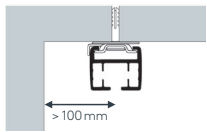

ALUSCHIENE

555 HEAVY
SCHLEUDERSCHIENE

555 HEAVY SCHLEUDERSCHIENE

Querschnitt

Produktmerkmale

- Robuste Schleuderschiene geeignet für leichte bis schwere Vorhänge bis max. 60 kg Vorhangsgesamtgewicht
- Montage an die Decke oder an die Wand
- Einläufige Schiene, standardmäßig in weiß pulverbeschichtet RAL 9016 oder grau pulverbeschichtet RAL 9006
- Pulverbeschichtet in beliebiger RAL-Farbe (Art. Nr. ALU-RAL) gegen Aufzählung
- Ausklinkung für Feststeller rechts, abweichende Position auf Wunsch
- Schienen über 6 m Länge werden mittig geteilt, abweichende Teilung auf Wunsch
- Standardzubehör: Montagemat. für Decke oder Wand, Laufrollen (Art. Nr. 7773), Metallhaken (Art. Nr. 4806), Feststeller (Art. Nr. 5561) und Enddeckel (Art. Nr. 5284)
- Auf Wunsch mit Rollern mit drehbarer Öse (Art. Nr. 5017) oder Ösenrollern (Art. Nr. 5018) ohne Aufzählung erhältlich, siehe Technikteil
- Rund- und Horizontalbögen, Gehrungen gegen Aufzählung möglich

einläufig:

• Deckenmontage DM

Spanner aus Metall
Art. Nr. 7781

• Wandmontage WM

Spanner aus Metall Art. Nr. 7781
und variabler Wandträger Art. Nr. 7780

Maßanleitung

Tipp: Bei Aluschielen von Wand zu Wand ergibt sich die Länge = Mauerlichte abzüglich 1 cm Luft.

Biegungen / Gehrung

	Art. Nr.	Bezeichnung
 <p>Innenrundbogen Außenrundbogen</p>	4546	Rundbogen einläufig Standardinnenradius R = 35 cm, 90° Winkel Innen- oder Außenrundbogen per Bogen
	4528	Horizontalbogen Segmentbogen lt. Schablone und größere Radien Grundpreis bis 6 m Schienenlänge, per Anlage Grundpreis bis 12 m Schienenlänge, per Anlage
 <p>Innengehrung Außengehrung</p>	6499	Gehrungsschnitt Innen- oder Außengehrung, Standard 90° jeder beliebige Winkel von 90–180° möglich (bitte Skizze beilegen) per Gehrung (zwei Schnitte)