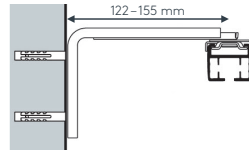

ALUSCHIENE

555 HEAVY
SCHLEUDERSCHIENE

555 HEAVY SCHLEUDERSCHIENE

Querschnitt

Produktmerkmale

- Robuste Schleuderschiene geeignet für leichte bis schwere Vorhänge bis max. 60 kg Vorhangsgesamtgewicht
- Montage an die Decke oder an die Wand
- Einläufige Schiene, standardmäßig in weiß pulverbeschichtet RAL 9016 oder grau pulverbeschichtet RAL 9006
- Pulverbeschichtet in beliebiger RAL-Farbe (Art. Nr. ALU-RAL) gegen Aufzählung
- Ausklinkung für Feststeller rechts, abweichende Position auf Wunsch
- Schienen über 6 m Länge werden mittig geteilt, abweichende Teilung auf Wunsch
- Standardzubehör: Montagemat. für Decke oder Wand, Laufrollen (Art. Nr. 7773), Metallhaken (Art. Nr. 4806), Feststeller (Art. Nr. 5561) und Enddeckel (Art. Nr. 5284)
- Auf Wunsch mit Rollern mit drehbarer Öse (Art. Nr. 5017) oder Ösenrollern (Art. Nr. 5018) ohne Aufzählung erhältlich, siehe Technikteil
- Rund- und Horizontalbögen, Gehrungen gegen Aufzählung möglich

einläufig:

• Deckenmontage DM

Spanner aus Metall
Art. Nr. 7781

• Wandmontage WM

Spanner aus Metall Art. Nr. 7781
und variabler Wandträger Art. Nr. 7780

Maßanleitung

Tipp: Bei Aluschielen von Wand zu Wand ergibt sich die Länge = Mauerlichte abzüglich 1 cm Luft.

Biegungen / Gehrung

	Art. Nr.	Bezeichnung
 <p>Innenrundbogen Außenrundbogen</p>	4546	Rundbogen einläufig Standardinnenradius R = 35 cm, 90° Winkel Innen- oder Außenrundbogen per Bogen
	4528	Horizontalbogen Segmentbogen lt. Schablone und größere Radien Grundpreis bis 6 m Schienenlänge, per Anlage Grundpreis bis 12 m Schienenlänge, per Anlage
 <p>Innengehrung Außengehrung</p>	6499	Gehrungsschnitt Innen- oder Außengehrung, Standard 90° jeder beliebige Winkel von 90–180° möglich (bitte Skizze beilegen) per Gehrung (zwei Schnitte)