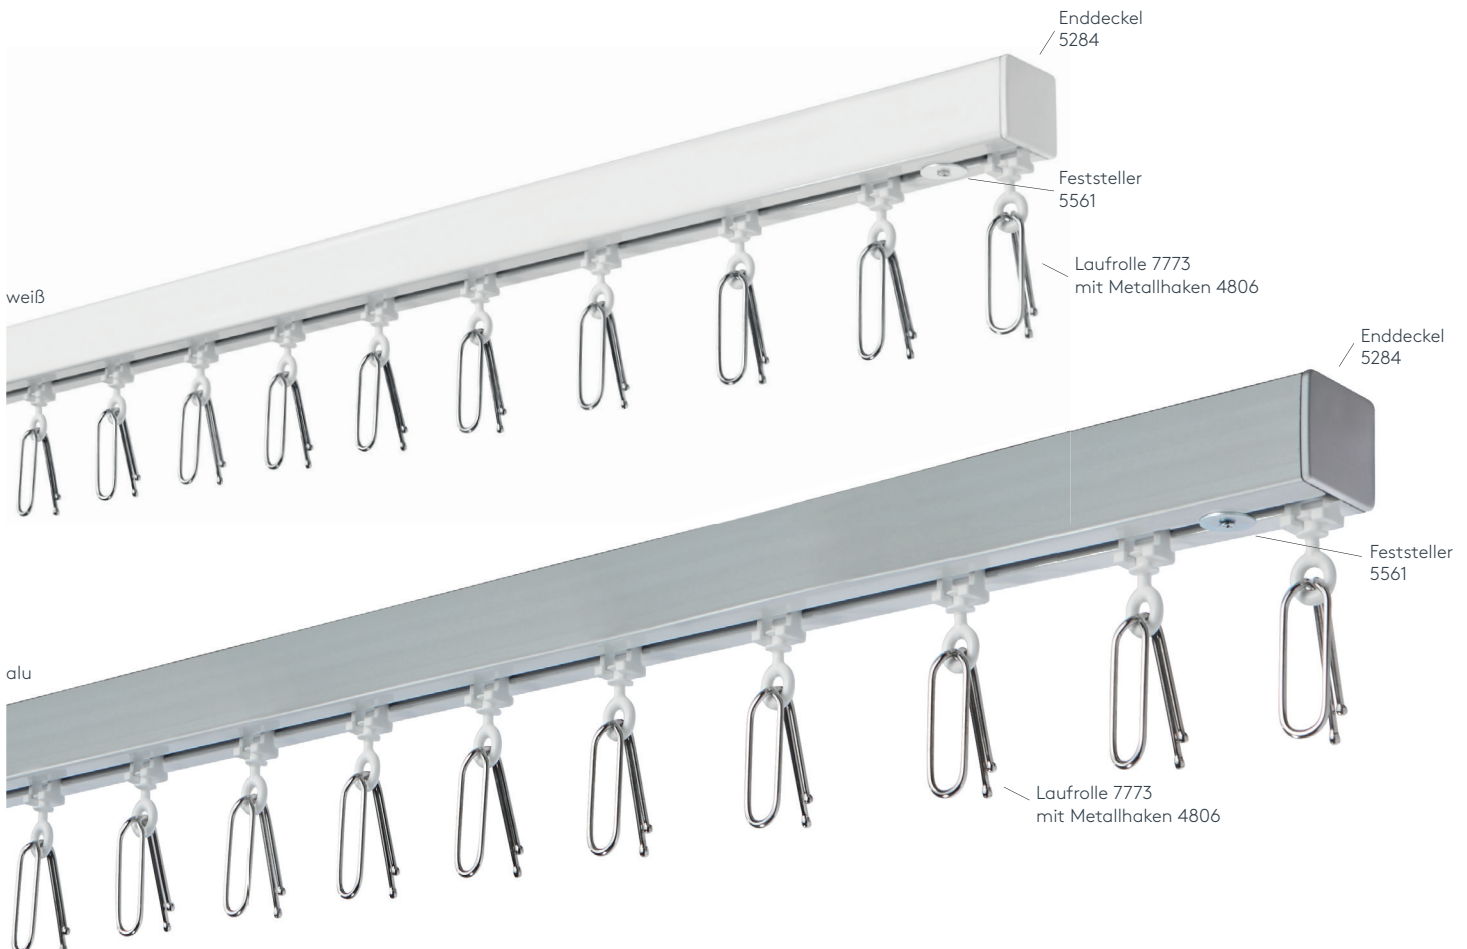

ALUSCHIENE

555 HEAVY
SCHLEUDERSCHIENE

555 HEAVY SCHLEUDERSCHIENE

Querschnitt

Produktmerkmale

- Robuste Schleuderschiene geeignet für leichte bis schwere Vorhänge bis max. 60 kg Vorhangsgesamtgewicht
- Montage an die Decke oder an die Wand
- Einläufige Schiene, standardmäßig in weiß pulverbeschichtet RAL 9016 oder grau pulverbeschichtet RAL 9006
- Pulverbeschichtet in beliebiger RAL-Farbe (Art. Nr. ALU-RAL) gegen Aufzählung
- Ausklinkung für Feststeller rechts, abweichende Position auf Wunsch
- Schienen über 6 m Länge werden mittig geteilt, abweichende Teilung auf Wunsch
- Standardzubehör: Montagemat. für Decke oder Wand, Laufrollen (Art. Nr. 7773), Metallhaken (Art. Nr. 4806), Feststeller (Art. Nr. 5561) und Enddeckel (Art. Nr. 5284)
- Auf Wunsch mit Rollern mit drehbarer Öse (Art. Nr. 5017) oder Ösenrollern (Art. Nr. 5018) ohne Aufzählung erhältlich, siehe Technikteil
- Rund- und Horizontalbögen, Gehrungen gegen Aufzählung möglich

einläufig:

• Deckenmontage DM

Spanner aus Metall
Art. Nr. 7781

• Wandmontage WM

Spanner aus Metall Art. Nr. 7781
und variabler Wandträger Art. Nr. 7780

Maßanleitung

Tipp: Bei Aluschielen von Wand zu Wand ergibt sich die Länge = Mauerlichte abzüglich 1 cm Luft.

Biegungen / Gehrung

	Art. Nr.	Bezeichnung
 <p>Innenrundbogen Außenrundbogen</p>	4546	Rundbogen einläufig Standardinnenradius R = 35 cm, 90° Winkel Innen- oder Außenrundbogen per Bogen
	4528	Horizontalbogen Segmentbogen lt. Schablone und größere Radien Grundpreis bis 6 m Schienenlänge, per Anlage Grundpreis bis 12 m Schienenlänge, per Anlage
 <p>Innengehrung Außengehrung</p>	6499	Gehrungsschnitt Innen- oder Außengehrung, Standard 90° jeder beliebige Winkel von 90–180° möglich (bitte Skizze beilegen) per Gehrung (zwei Schnitte)