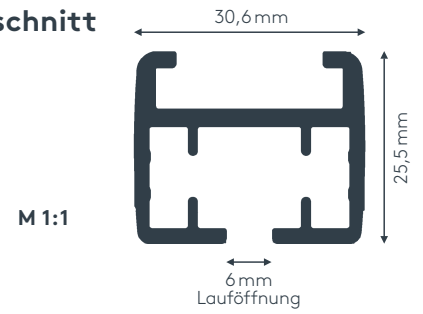

ALUSCHIENE

555 HEAVY
SCHLEUDERSCHIENE

555 HEAVY SCHLEUDERSCHIENE

Querschnitt

Produktmerkmale

- Robuste Schleuderschiene geeignet für leichte bis schwere Vorhänge bis max. 60 kg Vorhangsgesamtgewicht
- Montage an die Decke oder an die Wand
- Einläufige Schiene, standardmäßig in weiß pulverbeschichtet RAL 9016 oder grau pulverbeschichtet RAL 9006
- Pulverbeschichtet in beliebiger RAL-Farbe (Art. Nr. ALU-RAL) gegen Aufzählung
- Ausklinkung für Feststeller rechts, abweichende Position auf Wunsch
- Schienen über 6 m Länge werden mittig geteilt, abweichende Teilung auf Wunsch
- Standardzubehör: Montagemat. für Decke oder Wand, Laufrollen (Art. Nr. 7773), Metallhaken (Art. Nr. 4806), Feststeller (Art. Nr. 5561) und Enddeckel (Art. Nr. 5284)
- Auf Wunsch mit Rollern mit drehbarer Öse (Art. Nr. 5017) oder Ösenrollern (Art. Nr. 5018) ohne Aufzählung erhältlich, siehe Technikteil
- Rund- und Horizontalbögen, Gehrungen gegen Aufzählung möglich

einläufig:

• Deckenmontage DM

Spanner aus Metall
Art. Nr. 7781

• Wandmontage WM

Spanner aus Metall Art. Nr. 7781
und variabler Wandträger Art. Nr. 7780

Maßanleitung

Tipp: Bei Aluschielen von Wand zu Wand ergibt sich die Länge = Mauerlichte abzüglich 1 cm Luft.

Biegungen / Gehrung

	Art. Nr.	Bezeichnung
 <p>Innenrundbogen Außenrundbogen</p>	4546	Rundbogen einläufig Standardinnenradius R = 35 cm, 90° Winkel Innen- oder Außenrundbogen per Bogen
	4528	Horizontalbogen Segmentbogen lt. Schablone und größere Radien Grundpreis bis 6 m Schienenlänge, per Anlage Grundpreis bis 12 m Schienenlänge, per Anlage
 <p>Innengehrung Außengehrung</p>	6499	Gehrungsschnitt Innen- oder Außengehrung, Standard 90° jeder beliebige Winkel von 90–180° möglich (bitte Skizze beilegen) per Gehrung (zwei Schnitte)