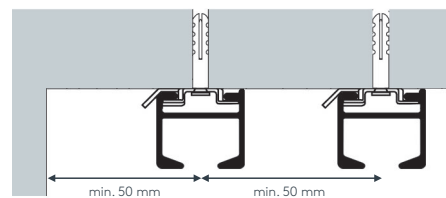

einläufig:

• Deckenmontage

DK (Standard)

Deckenspanner aus Kunststoff
Art. Nr. 4520

DM

Deckenspanner aus Metall
Art. Nr. 4521

zweiläufig:

• Deckenmontage

DK (Standard)

Deckenspanner aus Kunststoff
Art. Nr. 4520

DM

Deckenspanner aus Metall
Art. Nr. 4521

Maßanleitung

Tipp: Bei Aluschiene von Wand zu Wand ergibt sich die Länge = Mauerlichte abzüglich 1 cm Luft.

455 TOP SCHLEUDERSCHIENE

Biegungen / Gehrung

Einzelteile

	Art. Nr.	Bezeichnung
<p>einläufig zweiläufig</p>	<p>4537 4538</p>	<p>Runde Retoure (bis 30 cm) Standard-Retourenlänge 20 cm Standardinnenradius R = 15 cm, 90° Winkel</p> <p>runde Retoure links, per Stk. runde Retoure rechts, per Stk.</p>
<p>Innenrundbogen Außenrundbogen</p>	4540	<p>Rundbogen einläufig Standardinnenradius R = 15 cm, 90° Winkel (mögliche Radien siehe Technikteil) Innen- oder Außenrundbogen per Bogen</p>
<p>Innenrundbogen Außenrundbogen</p>	4541	<p>Rundbogen zweiläufig Standardinnenradius R = 15 cm, 90° Winkel (mögliche Radien siehe Technikteil) Innen- oder Außenrundbogen per 2-lfg. Bogen</p>
	4528	<p>Horizontalbogen Segmentbogen lt. Schablone und größere Radien Grundpreis bis 6 m Schienenlänge, per Anlage Grundpreis bis 12 m Schienenlänge per Anlage</p>
<p>Erkerbogen mit vier Einzelbiegungen</p>	4517	<p>Erkerbogen Beliebiger Verlauf – Biegungen zwischen geraden Segmenten mit Standardinnenradius R = 15 cm lt. Schablone jeder beliebige Winkel möglich per Einzelbiegung</p>
<p>Innengehrung Außengehrung</p>	6499	<p>Gehrungsschnitt Innen- oder Außengehrung, Standard 90° jeder beliebige Winkel von 90–180° möglich (bitte Skizze beilegen) per Gehrung (zwei Schnitte)</p>