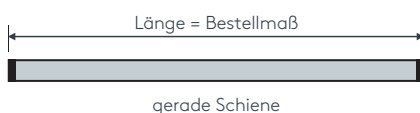

einläufig:

• Deckenmontage

DK (Standard)

Deckenspanner aus Kunststoff
Art. Nr. 4520

DM

Deckenspanner aus Metall
Art. Nr. 4521

zweiläufig:

• Deckenmontage

DK (Standard)

Deckenspanner aus Kunststoff
Art. Nr. 4520

DM

Deckenspanner aus Metall
Art. Nr. 4521

Maßanleitung

Tipp: Bei Aluschiene von Wand zu Wand ergibt sich die Länge = Mauerlichte abzüglich 1 cm Luft.

455 TOP SCHLEUDERSCHIENE

Biegungen / Gehrung

Einzelteile

	Art. Nr.	Bezeichnung
<p>einläufig zweiläufig</p>	<p>4537 4538</p>	<p>Runde Retoure (bis 30 cm) Standard-Retourenlänge 20 cm Standardinnenradius R = 15 cm, 90° Winkel</p> <p>runde Retoure links, per Stk. runde Retoure rechts, per Stk.</p>
<p>Innenrundbogen Außenrundbogen</p>	4540	<p>Rundbogen einläufig Standardinnenradius R = 15 cm, 90° Winkel (mögliche Radien siehe Technikteil) Innen- oder Außenrundbogen per Bogen</p>
<p>Innenrundbogen Außenrundbogen</p>	4541	<p>Rundbogen zweiläufig Standardinnenradius R = 15 cm, 90° Winkel (mögliche Radien siehe Technikteil) Innen- oder Außenrundbogen per 2-lfg. Bogen</p>
	4528	<p>Horizontalbogen Segmentbogen lt. Schablone und größere Radien Grundpreis bis 6 m Schienenlänge, per Anlage Grundpreis bis 12 m Schienenlänge per Anlage</p>
<p>Erkerbogen mit vier Einzelbiegungen</p>	4517	<p>Erkerbogen Beliebiger Verlauf – Biegungen zwischen geraden Segmenten mit Standardinnenradius R = 15 cm lt. Schablone jeder beliebige Winkel möglich per Einzelbiegung</p>
<p>Innengehrung Außengehrung</p>	6499	<p>Gehrungsschnitt Innen- oder Außengehrung, Standard 90° jeder beliebige Winkel von 90–180° möglich (bitte Skizze beilegen) per Gehrung (zwei Schnitte)</p>