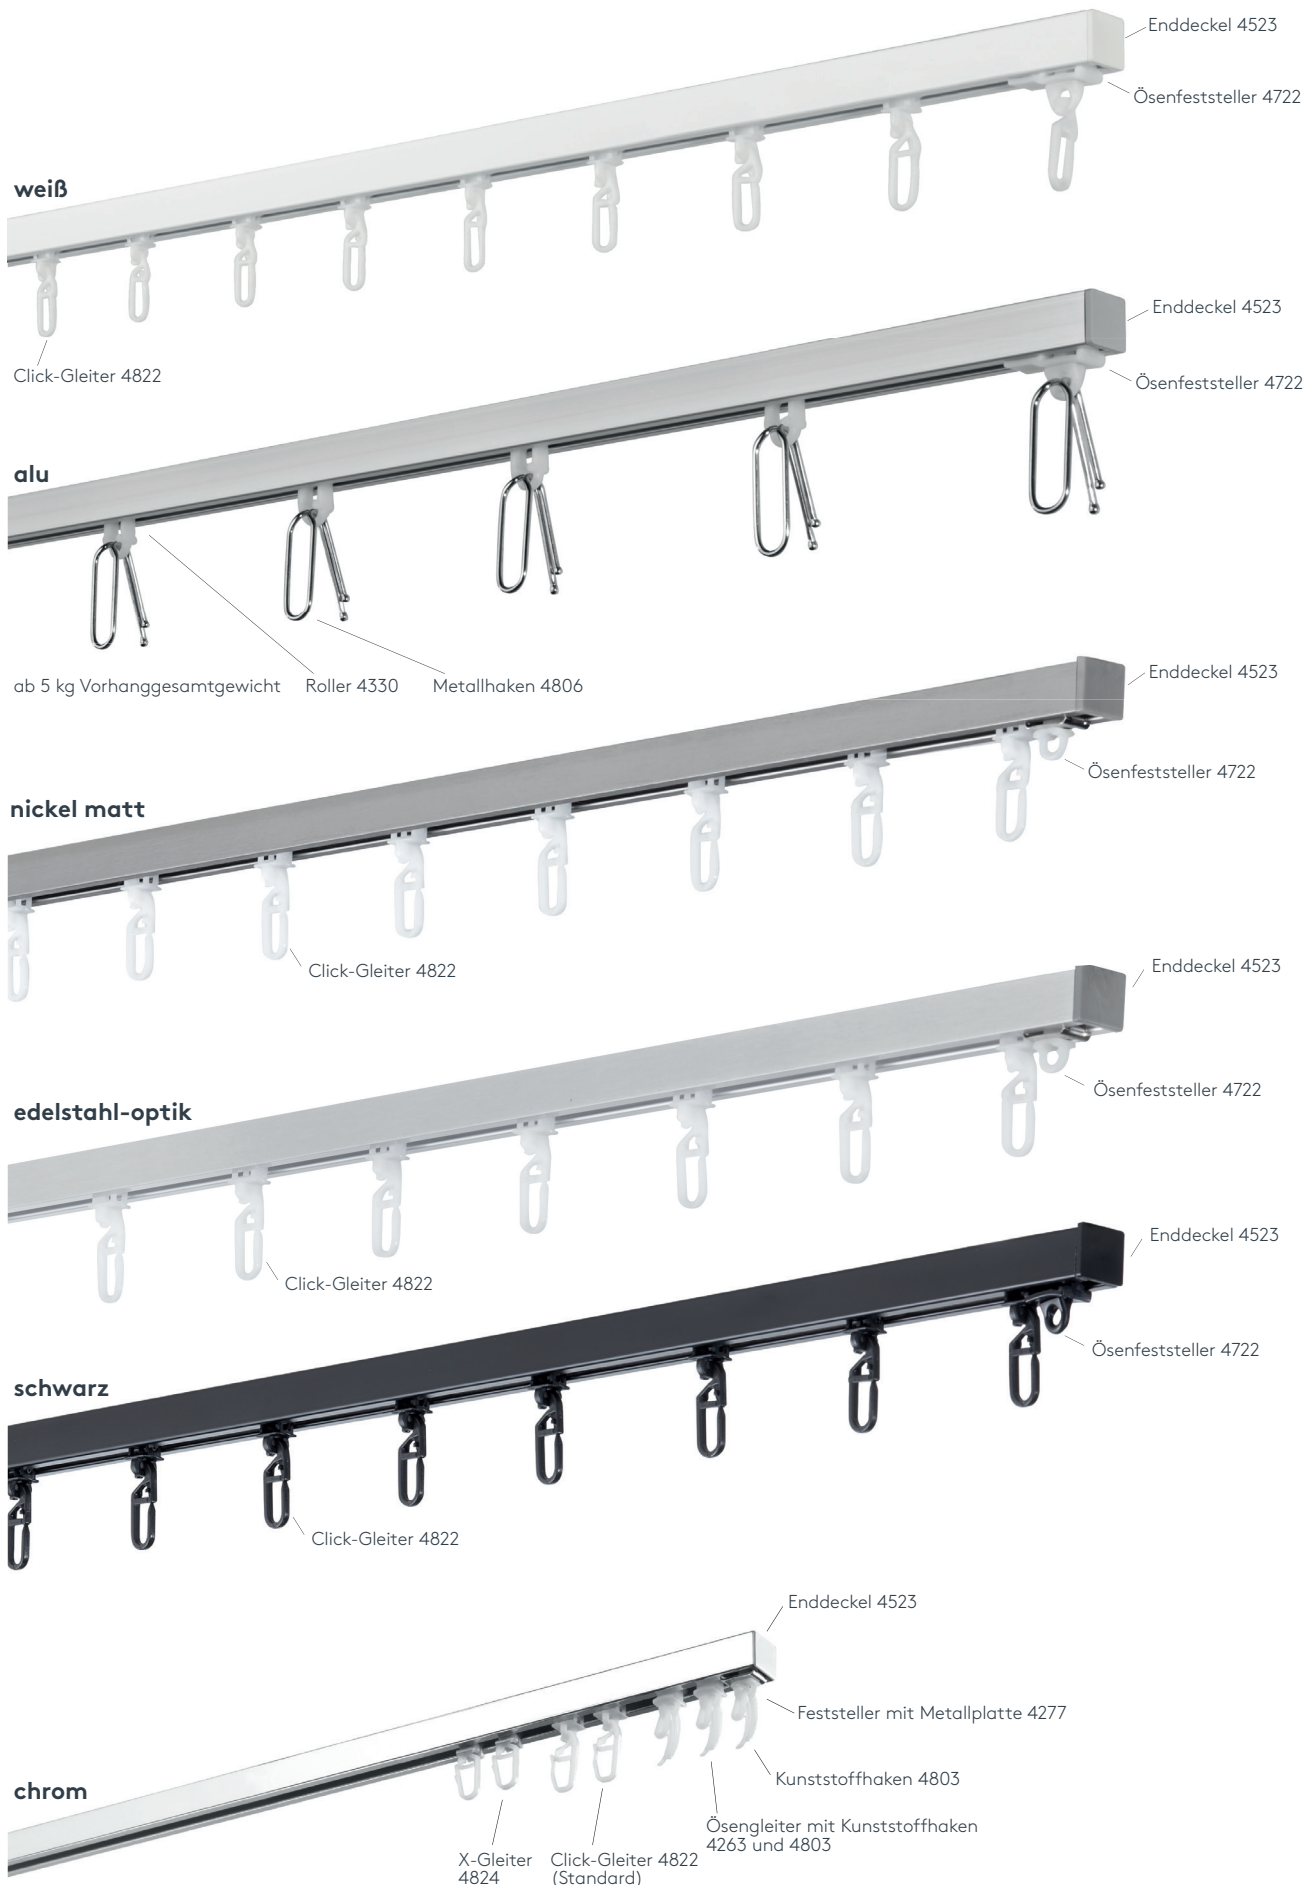

455 TOP SCHLEUDERSCHIENE