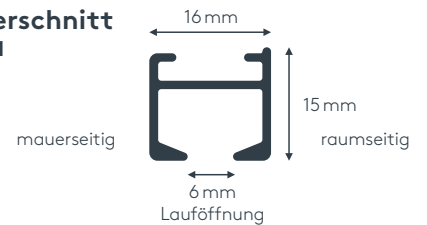

ALUSCHIENE

455 TOP
SCHLEUDERSCHIENE

455 TOP SCHLEUDERSCHIENE

Querschnitt M 1:1

Produktmerkmale

- Formschöne Deckenvorhangschiene geeignet für schwere Vorhänge bis max. 8 kg Vorhangsgesamtgewicht
- Ab 5 kg Vorhanggewicht Roller mit Stahlachse (Art. Nr. 4330) und Metallhaken (Art. Nr. 4806) gegen Aufzählung (Art. Nr. AUFPRROLL) empfohlen
- Bei schweren Vorhängen ab 5 kg Vorhanggewicht Deckenspanner aus Metall (Art. Nr. 4521) empfohlen
- Montage nur an die Decke
- Schiene ein- oder zweiläufig, standardmäßig in weiß pulverbeschichtet RAL 9016, schwarz pulverbeschichtet RAL 9005, alu natur eloxiert, nickel matt geschliffen und eloxiert, edelstahl-optik geschliffen und lackiert, verchromt
- Pulverbeschichtet in beliebiger RAL-Farbe (Art. Nr. ALU-RAL) gegen Aufzählung
- Ausklinkung für Feststeller rechts, abweichende Position auf Wunsch
- Schienen über 6 m Länge werden mittig geteilt, abweichende Teilung auf Wunsch
- Standardzubehör: Deckenspanner aus Kunststoff (Art. Nr. 4520), Click-Gleiter (Art. Nr. 4822), Zwischenfeststeller (Art. Nr. 4277), Ösenfeststeller (Art. Nr. 4722) und Enddeckel (Art. Nr. 4523) passend zur Schienenfarbe
- Auf Wunsch mit Click-Gleitern mit drehbarer Öse (Art. Nr. 4828), X-Gleitern Teflon (Art. Nr. 4824), X-Gleitern Teflon mit drehbarer Öse (Art. Nr. 4825), Klaxi-Drehgleitern (Art. Nr. 4826), Ösen-Gleitern mit Kunststoffhaken (Art. Nr. 4263 und 4803) ohne Aufzählung erhältlich, siehe Technikteil
- Runde Retouren, Rundbögen, Erker- und Segmentbögen, Gehrungen gegen Aufzählung möglich
- Profil in der Farbe chrom ist nicht biegsam