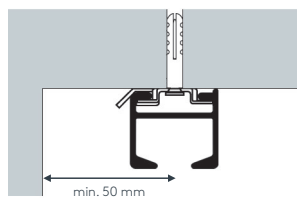

einläufig:

• Deckenmontage

DK (Standard)

Deckenspanner aus Kunststoff
Art. Nr. 4520

DM

Deckenspanner aus Metall
Art. Nr. 4521