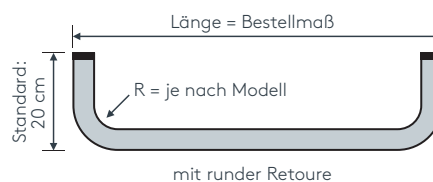

einläufig:

• Deckenmontage

DK (Standard)

Deckenspanner aus Kunststoff
Art. Nr. 4520

DM

Deckenspanner aus Metall
Art. Nr. 4521

zweiläufig:

• Deckenmontage

DK (Standard)

Deckenspanner aus Kunststoff
Art. Nr. 4520

DM

Deckenspanner aus Metall
Art. Nr. 4521

Maßanleitung

Tipp: Bei Aluschiene von Wand zu Wand ergibt sich die Länge = Mauerlichte abzüglich 1 cm Luft.

455 TOP SCHLEUDERSCHIENE

Biegungen / Gehrung

Einzelteile

	Art. Nr.	Bezeichnung
<p>einläufig zweiläufig</p>	<p>4537 4538</p>	<p>Runde Retoure (bis 30 cm) Standard-Retourenlänge 20 cm Standardinnenradius R = 15 cm, 90° Winkel</p> <p>runde Retoure links, per Stk. runde Retoure rechts, per Stk.</p>
<p>Innenrundbogen Außenrundbogen</p>	4540	<p>Rundbogen einläufig Standardinnenradius R = 15 cm, 90° Winkel (mögliche Radien siehe Technikteil) Innen- oder Außenrundbogen per Bogen</p>
<p>Innenrundbogen Außenrundbogen</p>	4541	<p>Rundbogen zweiläufig Standardinnenradius R = 15 cm, 90° Winkel (mögliche Radien siehe Technikteil) Innen- oder Außenrundbogen per 2-lfg. Bogen</p>
	4528	<p>Horizontalbogen Segmentbogen lt. Schablone und größere Radien Grundpreis bis 6 m Schienenlänge, per Anlage Grundpreis bis 12 m Schienenlänge per Anlage</p>
<p>Erkerbogen mit vier Einzelbiegungen</p>	4517	<p>Erkerbogen Beliebiger Verlauf – Biegungen zwischen geraden Segmenten mit Standardinnenradius R = 15 cm lt. Schablone jeder beliebige Winkel möglich per Einzelbiegung</p>
<p>Innengehrung Außengehrung</p>	6499	<p>Gehrungsschnitt Innen- oder Außengehrung, Standard 90° jeder beliebige Winkel von 90–180° möglich (bitte Skizze beilegen) per Gehrung (zwei Schnitte)</p>