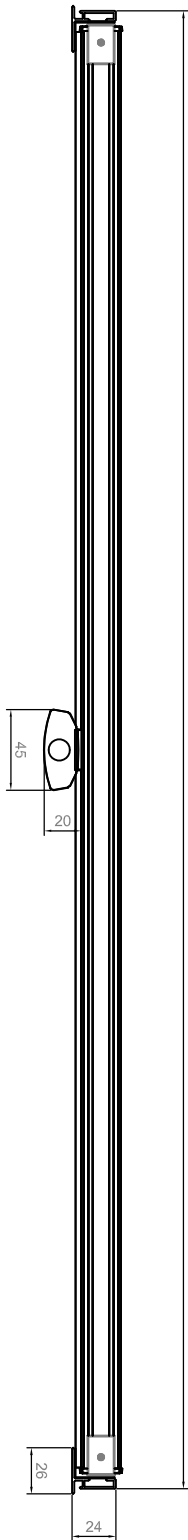

Bestellbreite = lichte Breite (Abzüge werden im Werk gemacht)