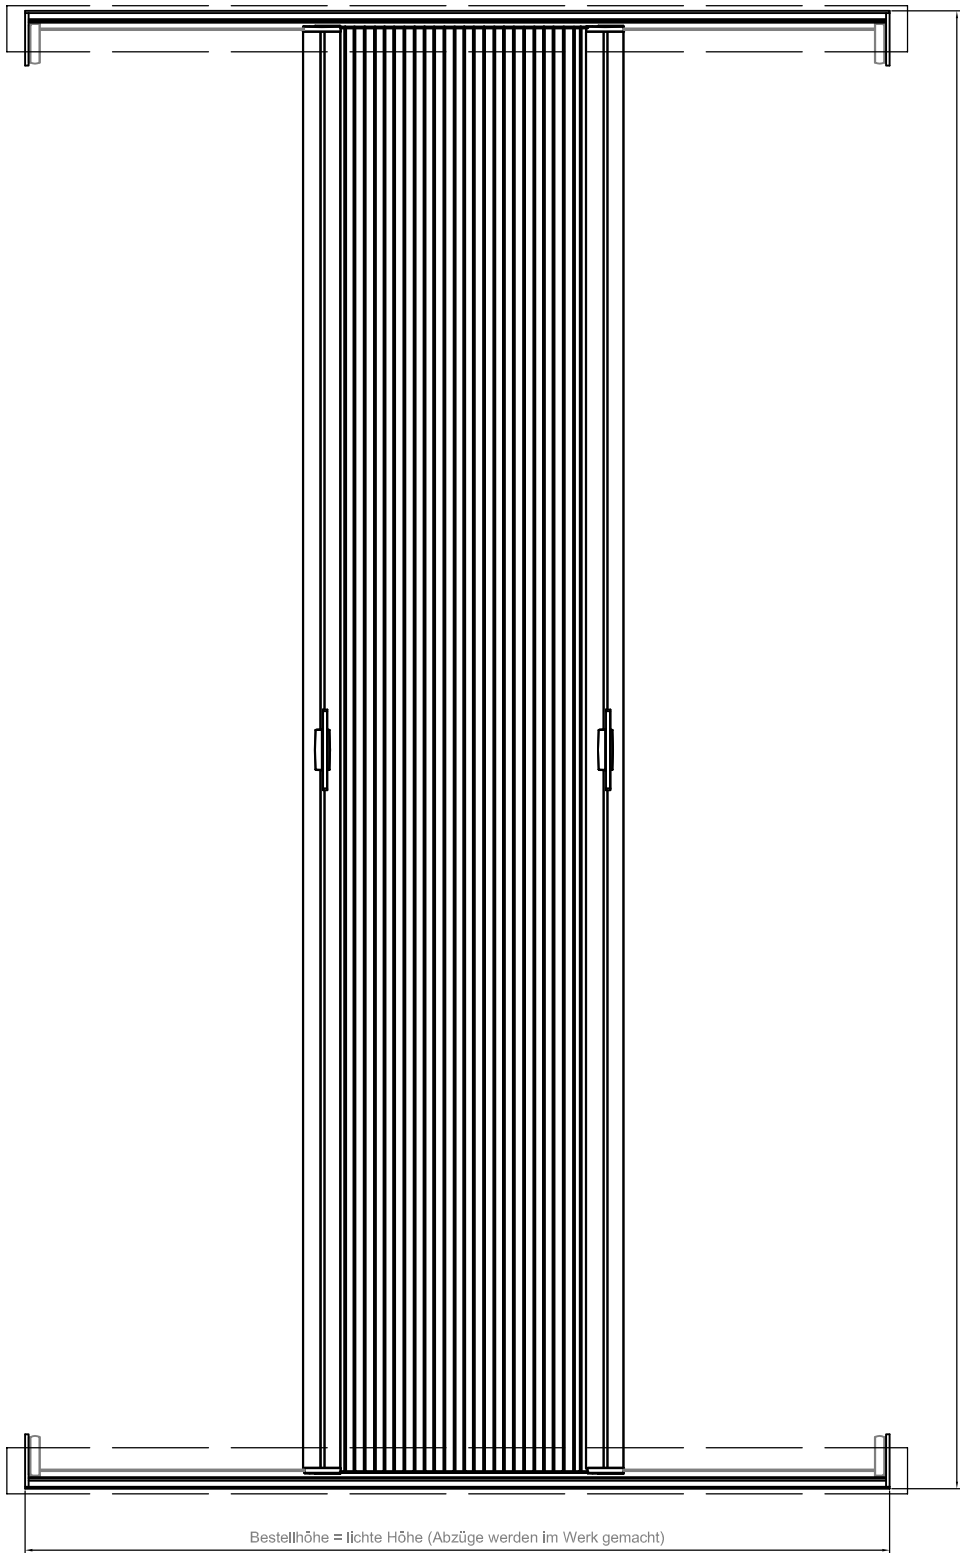

Bestellbreite = lichte Breite (Abzüge werden im Werk gemacht)