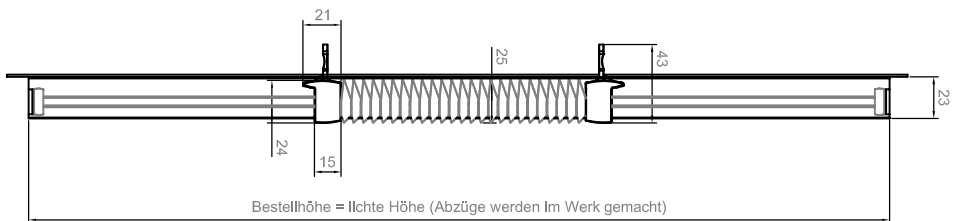

Bestellbreite = lichte Breite (Abzüge werden im Werk gemacht)