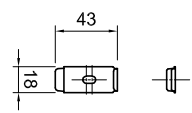

Wandclip für Montageprofil
Clipmontage (mit Bohren) 24.5760

Wandclip für Montageprofil
Klemmträger (ohne Bohren) 243.1000

Anzahl der Wandclip für Montageprofil
2 Träger bis 1600mm

Hinweis:
Bei Anlagen mit Kettenzug muss die Norm
EN 13120:2009+A1:2014 für Kindersicherheit
beachtet werden

Maße in mm!!

CUBUS-XS Wandmontage		Kunden-Nr.	Auftrag-Nr.
		Zeichner	
		Material	Datum:
Info:		LEHA Vorhangschienen Werner Hansch KG Aumühle 38, A-4075 Breitenbach Tel.: +43 7272 5661-0 Fax: +43 7272 5661-15 e-mail: info@leha.at http://www.leha.at	
Vertrieb:		LEHA Tel.: +43 7272 5661-0 Fax: +43 7272 5661-15 e-mail: info@leha.at http://www.leha.at	