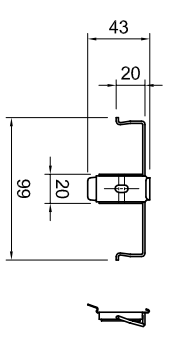

Wandclip für Montageprofil
Clipmontage (mit Bohren) 24.5760

Wandclip für Montageprofil
Klemmträger (ohne Bohren) 243.1000

Anzahl der Wandclip für Montageprofil
2 Träger bis 1600mm

Hinweis:
Bei Anlagen mit Kettenzug muss die Norm
EN 13120:2009+A1:2014 für Kindersicherheit
beachtet werden

Maße in mm!!

CUBUS-XS Wandmontage		Kunden-Nr.	Auftrag-Nr.
		Zeichner	
		Material	Datum:
Info:		LEHA Vorhangschienen Werner Hansch KG Aumühle 38, A-4075 Breitenbach Tel.: +43 7272 5661-0 Fax: +43 7272 5661-15 e-mail: info@leha.at http://www.leha.at	
Vertrieb:		LEHA Tel.: +43 7272 5661-0 Fax: +43 7272 5661-15 e-mail: info@leha.at http://www.leha.at	