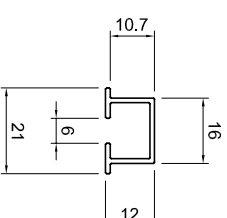

Montage zwischen Gipskartonplatten

Detail Schiene Modell Modul 860

Detail Deckenöffnung
bei 1 lfg. Schiene

Detail Deckenöffnung
bei 2 lfg. Schiene

Maße in mm!!

Modell Modul 860 für Deckeneinbau oder Aufputzmontage		Kunden Nr.	Auftrag Nr.
Info:		Zieler:	
Vertrieb:		Material:	Datum:
		LEHA Vorhangschienen Werner Hansch KG Aurnöhrle 38, A-4075 Breitenbach Tel.: +43 7272 5661-0 Fax: +43 7272 5661-15 e-mail: info@leha.at http://www.leha.at/	
<small>LEHA ist ein eingetragenes Warenzeichen der LEHA Vorhangschienen Werner Hansch KG. Alle Rechte vorbehalten. Die Abbildungen sind ohne Gewähr. Die Abbildungen sind ohne Gewähr. Die Abbildungen sind ohne Gewähr.</small>			