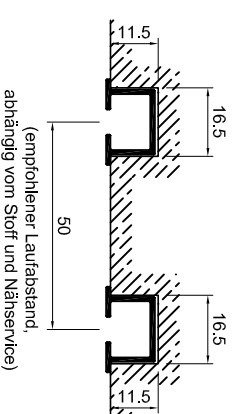

Montage zwischen Gipskartonplatten

Detail Schiene Modell Modul 860

Detail Deckenöffnung
bei 1 lfg. Schiene

Detail Deckenöffnung
bei 2 lfg. Schiene

Maße in mm!!

Modell Modul 860 für Deckeneinbau oder Aufputzmontage		Kunden Nr.	Auftrag Nr.
Info:		Zieler:	
Vertrieb:		Material:	Datum:
		LEHA Vorhangschienen Werner Hansch KG Aurnöhrle 38, A-4075 Breitenbach Tel.: +43 7272 5661-0 Fax: +43 7272 5661-15 e-mail: info@leha.at http://www.leha.at/	
<small>LEHA ist ein eingetragenes Warenzeichen der LEHA Vorhangschienen Werner Hansch KG. Alle Rechte vorbehalten. Die Abbildungen sind ohne Gewähr. Die Abbildungen sind ohne Gewähr. Die Abbildungen sind ohne Gewähr.</small>			