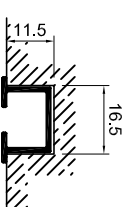

Montage zwischen Gipskartonplatten

Detail Schiene Modell Modul 860

Detail Deckenöffnung
bei 1 lfg. Schiene

Detail Deckenöffnung
bei 2 lfg. Schiene

Maße in mm!!

Modell Modul 860 für Deckeneinbau oder Aufputzmontage		Kunden Nr.	Auftrag Nr.
Info:		Zieler:	
Vertrieb:		Material:	Datum:
		LEHA Vorhangschienen Werner Hansch KG Aurnöhrle 38, A-4075 Breitenbach Tel.: +43 7272 5661-0 Fax: +43 7272 5661-15 e-mail: info@leha.at http://www.leha.at/	
<small>LEHA ist ein eingetragenes Warenzeichen der LEHA Vorhangschienen Werner Hansch KG. Alle Rechte vorbehalten. Die Abbildungen sind ohne Gewähr. Die Abbildungen sind ohne Gewähr. Die Abbildungen sind ohne Gewähr.</small>			