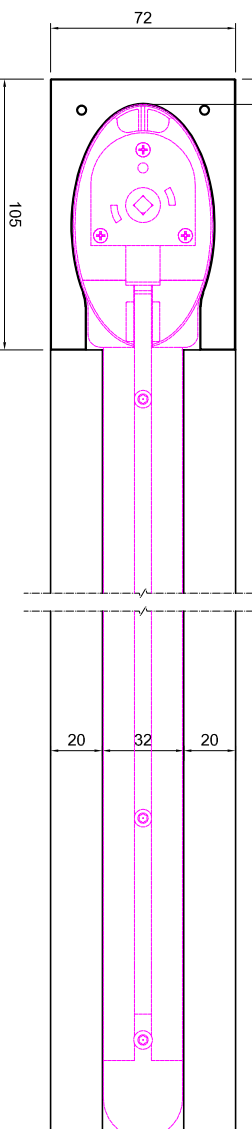

Draufsicht

Untersicht