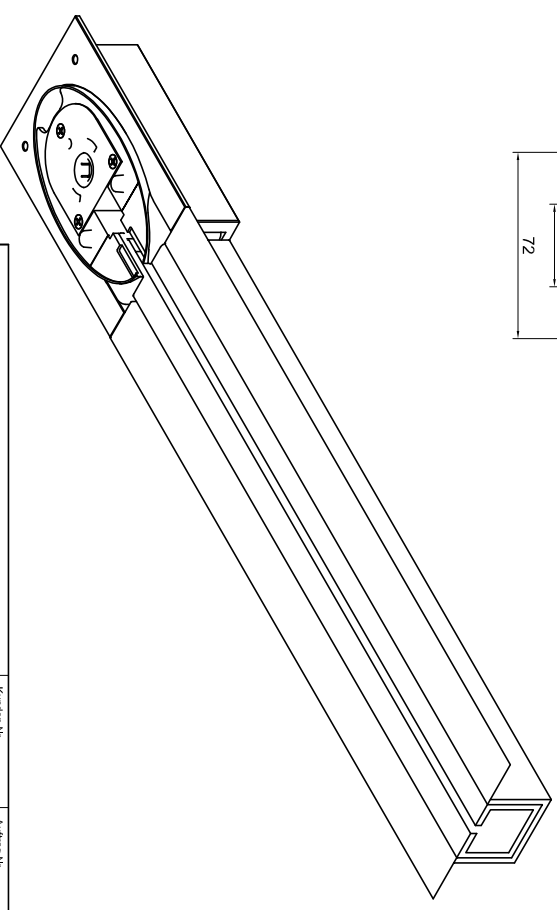

Draufsicht

Modell Cover - 711; Paket einteilig
für Elektrozugschiene Modell DRIVE 701

Kunden-Nr.	Auftrag-Nr.
Zeichner:	
Maßstab:	Datum:

Info:

LEHA
LEHA Vorhangschieben Werner Hansch KG
Aumühle 389, A-4075 Breitenbach
Tel.: +43 7272 5661-0 Fax: +43 7272 5661-15
e-mail: info@leha.at http://www.leha.at

Maße in mm!!