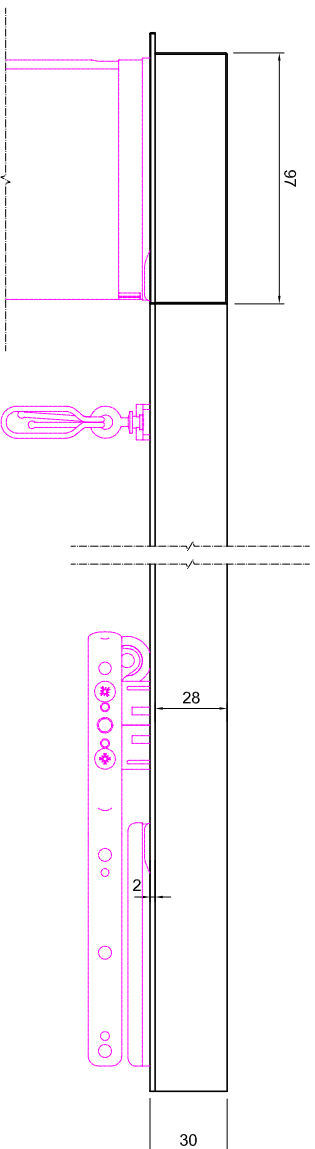

Paket einteilig rechts/links

Seitenansicht längs