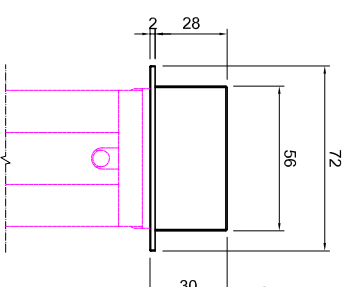

Seitenansicht quer
Umlenker