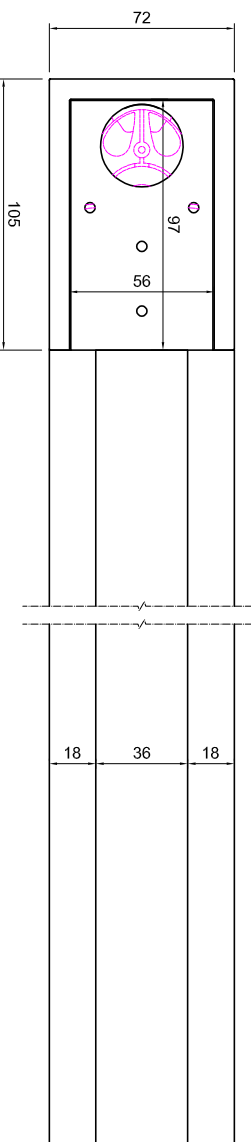

Draufsicht

Modell Cover - 711; Paket einteilig
für Elektrozugschiene Modell DRIVE 701

Kunden-Nr.	Auftrag-Nr.
Zeichner:	
Maßstab:	Datum:

Info:

LEHA
LEHA Vorhangschieben Werner Hansch KG
Aumühle 389, A-4075 Breitenbach
Tel.: +43 7272 5661-0 Fax: +43 7272 5661-15
e-mail: info@leha.at http://www.leha.at

Maße in mm!!