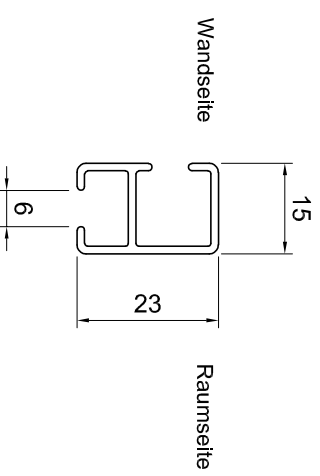

## Deckenmontage DZ Träger: 4081/D

## Wandmontage WZ Träger: 4143/8 und 2 x 4081

## Detail Schiene Modell UNO 412

**Maße in mm!!**

Info:		Kunden-Nr.:	Auftrag-Nr.:
Vertrieb:		Zeichner:	
<b>Modell Uno 412 2 ffg. für Decken- und Wandmontage</b>		Maßstab:	Datum:
		LEHA Vorhangschienen Werner Hantsch KG Aumühle 38, A-4075 Breitenbach Tel.: +43 7272 5661-0 Fax: +43 7272 5661-15 e-mail: info@leha.at http://www.leha.at/	
<small>LEHA, LEHA Vorhangschienen, LEHA Uno, LEHA Uno 412 sind eingetragene Warenzeichen der LEHA Vorhangschienen Werner Hantsch KG. Alle anderen Warenzeichen sind Eigentum ihrer jeweiligen Inhaber. Alle Rechte vorbehalten. Die Abbildung zeigt die typische Ausführung. Änderungen sind ohne weiteres möglich. Die Abbildung zeigt die typische Ausführung. Änderungen sind ohne weiteres möglich.</small>			