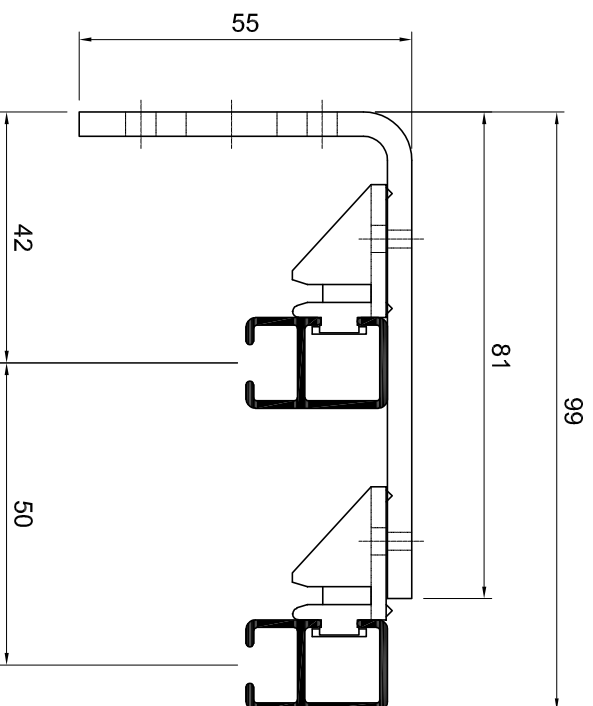

## Deckenmontage DZ Träger: 4081/D

## Wandmontage WZ Träger: 4143/8 und 2 x 4081

## Detail Schiene Modell UNO 412

**Maße in mm!!**

Info:		Kunden-Nr.:	Auftrag-Nr.:
Vertrieb:		Zeichner:	
<b>Modell Uno 412 2 ffg. für Decken- und Wandmontage</b>		Maßstab:	Datum:
		LEHA Vorhangschienen Werner Hantsch KG Aumühle 38, A-4075 Breitenbach Tel.: +43 7272 5661-0 Fax: +43 7272 5661-15 e-mail: info@leha.at http://www.leha.at/	
<small>LEHA, LEHA Vorhangschienen, LEHA Uno, LEHA Uno 412 sind eingetragene Warenzeichen der LEHA Vorhangschienen Werner Hantsch KG. Alle anderen Warenzeichen sind Eigentum ihrer jeweiligen Inhaber. Alle Rechte vorbehalten. Die Abbildung zeigt die typische Ausführung. Änderungen sind ohne weiteres möglich. Die Abbildung zeigt die typische Ausführung. Änderungen sind ohne weiteres möglich.</small>			