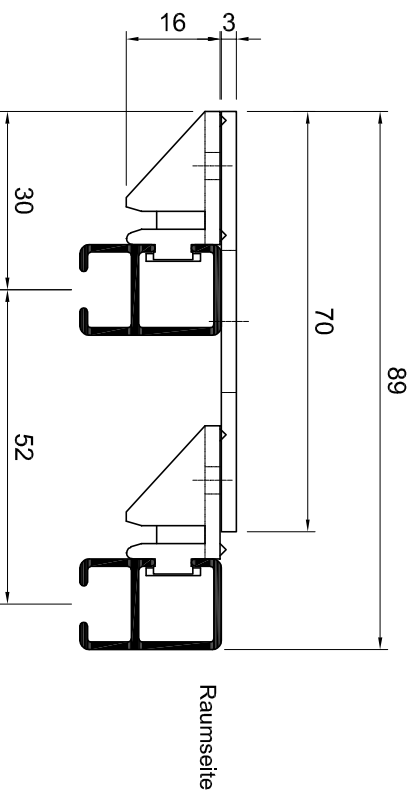

## Deckenmontage DZ Träger: 4081/D

## Wandmontage WZ Träger: 4143/8 und 2 x 4081

## Detail Schiene Modell UNO 412

**Maße in mm!!**

Info:		Kunden-Nr.:	Auftrag-Nr.:
Vertrieb:		Zeichner:	
<b>Modell Uno 412 2 ffg. für Decken- und Wandmontage</b>		Maßstab:	Datum:
		LEHA Vorhangschienen Werner Hantsch KG Aumühle 38, A-4075 Breitenbach Tel.: +43 7272 5661-0 Fax: +43 7272 5661-15 e-mail: info@leha.at http://www.leha.at/	
<small>LEHA, LEHA Vorhangschienen, LEHA Uno, LEHA Uno 412 sind eingetragene Warenzeichen der LEHA Vorhangschienen Werner Hantsch KG. Alle anderen Warenzeichen sind Eigentum ihrer jeweiligen Inhaber. Alle Rechte vorbehalten. Die Abbildung zeigt die typische Ausführung. Änderungen sind ohne weiteres möglich. Die Abbildung zeigt die typische Ausführung. Änderungen sind ohne weiteres möglich.</small>			