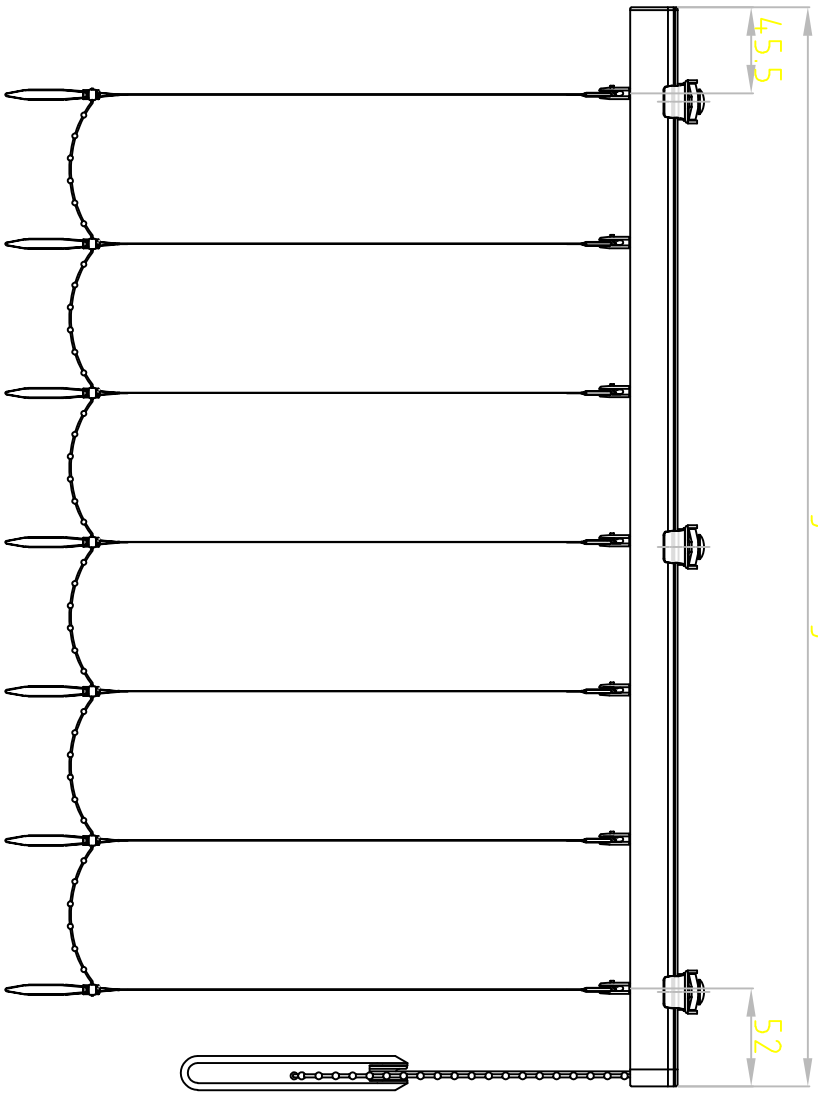

Anlagenlänge

45.5

52

Anlagenhöhe

38.5

25

60-204

4.0

4

9.5

29

Lamellenbreite

V010-standard-wandhaltermontage