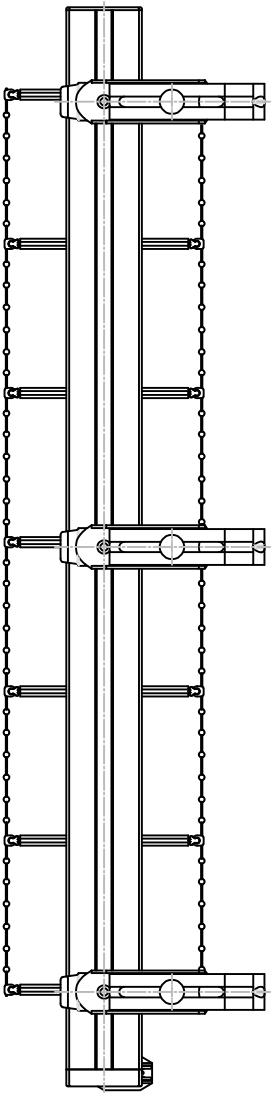

Anlagenlänge

45.5

52

Anlagenhöhe

38.5

25

60-204

4.0

4

9.5

29

Lamellenbreite

V010-standard-wandhaltermontage