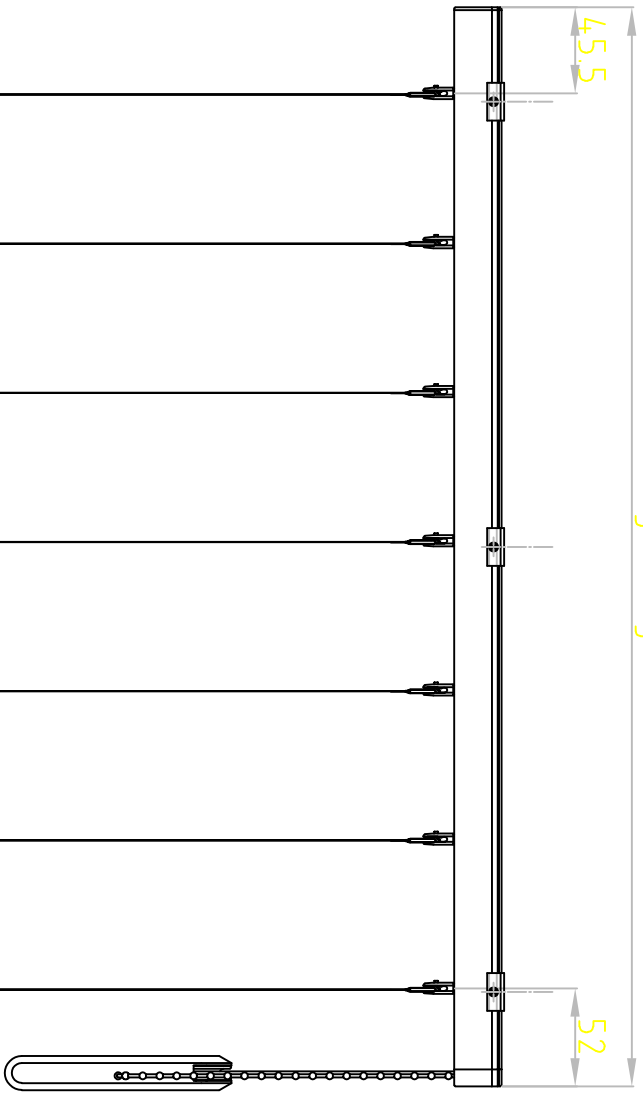

Anlagenlänge

Lamellenbreite

Anlagenhöhe

V010-standard-haltermontage-alu