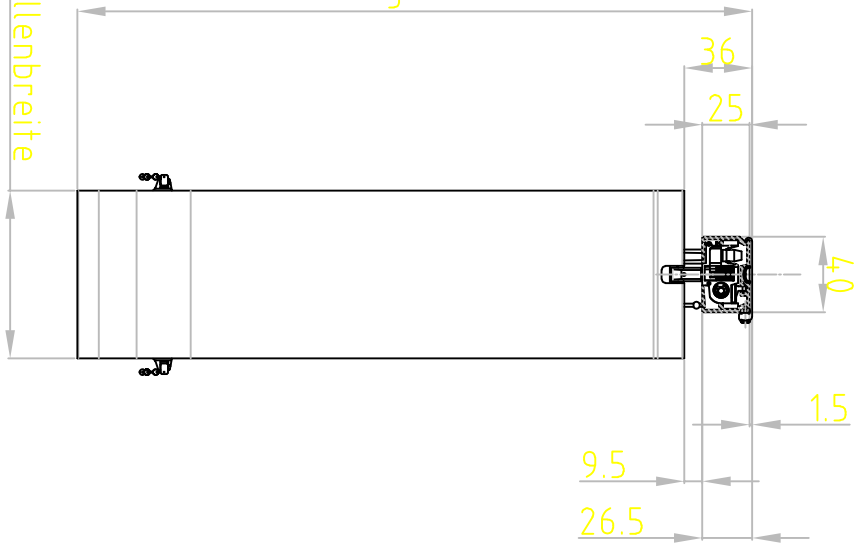

Anlagenlänge

Lamellenbreite

Anlagenhöhe

V010-standard-haltermontage-alu