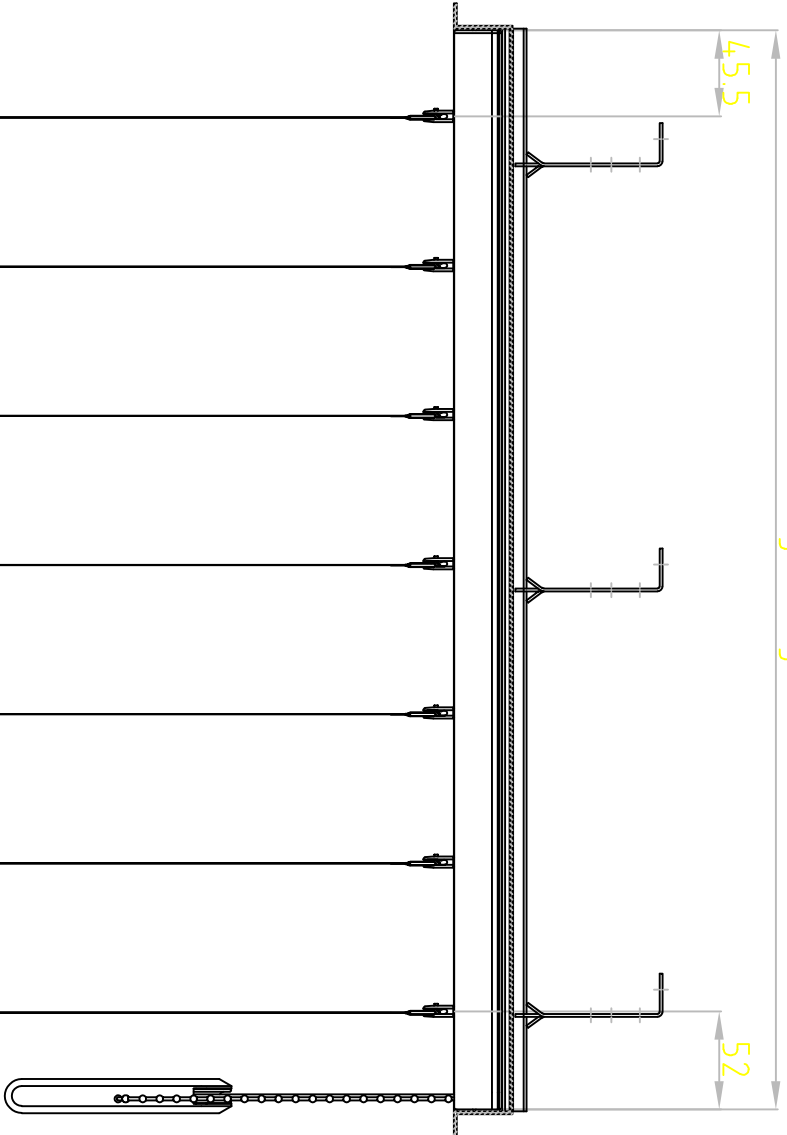

Anlagenlänge

45.5

52

Anlagenhöhe

34.5

25

4.0

9.5

38.3

Lamellenbreite

V010-standard-einbauprofil