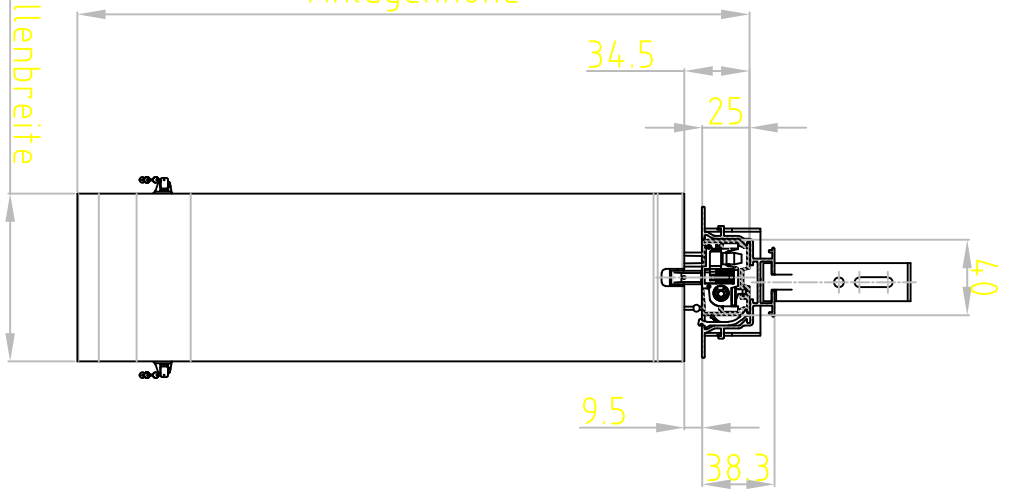

Anlagenlänge

45.5

52

Anlagenhöhe

34.5

25

4.0

9.5

38.3

Lamellenbreite

V010-standard-einbauprofil