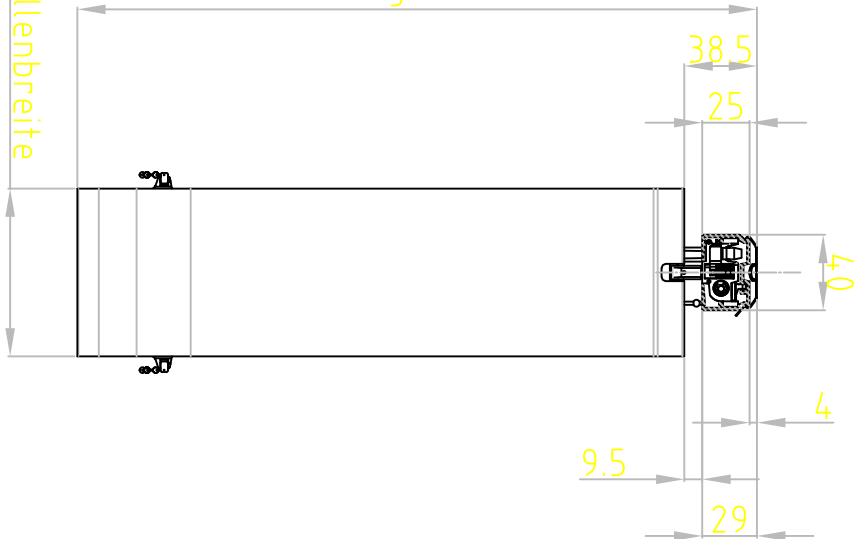

Anlagenlänge

45.5

52

Lamellenbreite

Anlagenhöhe

38.5

25

4.0

4

9.5

29

V010-standard-deckenmontage-clip