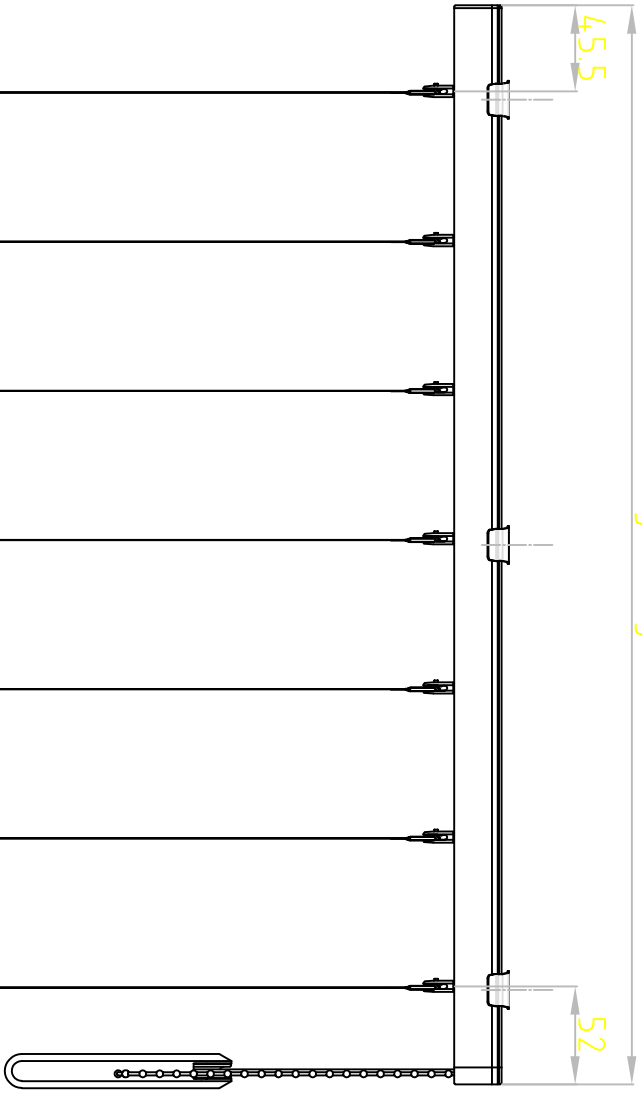

Anlagenlänge

45.5

52

Lamellenbreite

Anlagenhöhe

38.5

25

4.0

4

9.5

29

V010-standard-deckenmontage-clip